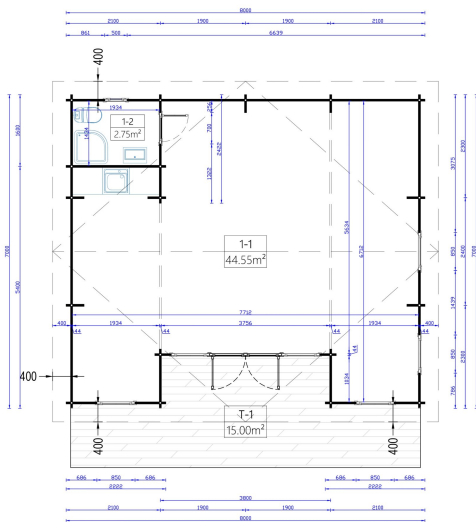

TECHNISCHE DATEN