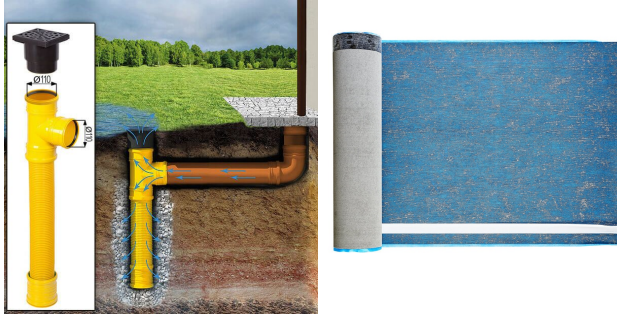

Das kompakte und gemütliche Blockbohlenhaus MATREI eignet sich für vielfältige Zwecke. Es kann als funktionale Wohnraumerweiterung im eigenen Garten dienen, als charmantes Sommerhaus oder als Wochenendquartier für gesellige Zusammenkünfte mit Familie und Freunden. Bei guter Isolierung bietet das Haus zu jeder Jahreszeit einen komfortablen Aufenthaltsort und könnte sogar als Hauptwohnsitz genutzt werden, sodass Sie das Leben auch auf kleinem Raum in vollen Zügen genießen können.

## SIE KÖNNEN AUCH MÖGEN...

**Sickerschacht mit  
Zufluss/Abfluss Ø 110 mm**

**Villasub E-KV-15 SK  
Schalungsbahn 100 m<sup>2</sup>**