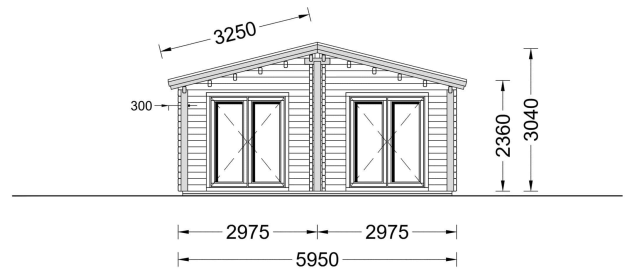

## **BLOCKBOHLENHAUS MATREI (66MM), 6X10M, 60M<sup>2</sup>**

**€ 19455,36**

Das Blockbohlenhaus "Moritz" vereint Stil, Funktionalität und Robustheit zu einer attraktiven Einheit. Mit seiner soliden Bauweise und dem durchdachten Design ist es eine erstklassige Wahl für alle, die nach einem großzügigen und gut durchdachten Raum im Garten suchen.

### **BLOCKBOHLENHAUS MATREI (66 MM), 6X10 M, 60 M<sup>2</sup>**

Das Blockbohlenhaus MATREI bietet eine optimale Raumaufteilung für eine kleine oder mittelgroße Familie, mit einem Schlafzimmer, einem großzügigen Wohnzimmer und einem komfortablen Badezimmer. Die gemütliche 8 m<sup>2</sup> große Terrasse lädt dazu ein, sich nach einem langen Tag zu entspannen und zu erholen.

## TECHNISCHE DATEN

**Maße**

6600 × 3000 × 2490 cm