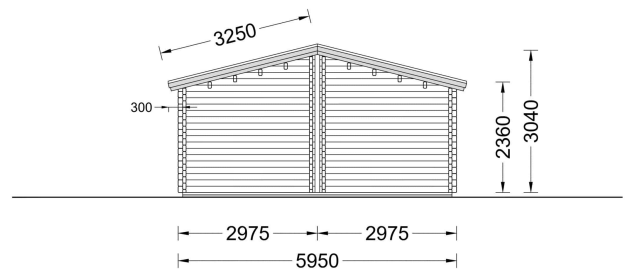

## **BLOCKBOHLENHAUS MATREI (66MM), 6X10M, 60M<sup>2</sup>**

**€ 19455,36**

Das Blockbohlenhaus "Moritz" vereint Stil, Funktionalität und Robustheit zu einer attraktiven Einheit. Mit seiner soliden Bauweise und dem durchdachten Design ist es eine erstklassige Wahl für alle, die nach einem großzügigen und gut durchdachten Raum im Garten suchen.

### **BLOCKBOHLENHAUS MATREI (66 MM), 6X10 M, 60 M<sup>2</sup>**

Das Blockbohlenhaus MATREI bietet eine optimale Raumaufteilung für eine kleine oder mittelgroße Familie, mit einem Schlafzimmer, einem großzügigen Wohnzimmer und einem komfortablen Badezimmer. Die gemütliche 8 m<sup>2</sup> große Terrasse lädt dazu ein, sich nach einem langen Tag zu entspannen und zu erholen.

## TECHNISCHE DATEN

**Maße**

6600 × 3000 × 2490 cm