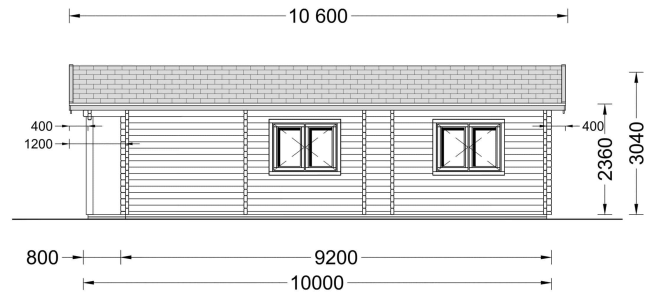

## **BLOCKBOHLENHAUS MATREI (66MM), 6X10M, 60M<sup>2</sup>**

**€ 19455,36**

Das Blockbohlenhaus "Moritz" vereint Stil, Funktionalität und Robustheit zu einer attraktiven Einheit. Mit seiner soliden Bauweise und dem durchdachten Design ist es eine erstklassige Wahl für alle, die nach einem großzügigen und gut durchdachten Raum im Garten suchen.

### **BLOCKBOHLENHAUS MATREI (66 MM), 6X10 M, 60 M<sup>2</sup>**

Das Blockbohlenhaus MATREI bietet eine optimale Raumaufteilung für eine kleine oder mittelgroße Familie, mit einem Schlafzimmer, einem großzügigen Wohnzimmer und einem komfortablen Badezimmer. Die gemütliche 8 m<sup>2</sup> große Terrasse lädt dazu ein, sich nach einem langen Tag zu entspannen und zu erholen.

Das kompakte und gemütliche Blockbohlenhaus MATREI eignet sich für vielfältige Zwecke. Es kann als funktionale Wohnraumerweiterung im eigenen Garten dienen, als charmantes Sommerhaus oder als Wochenendquartier für gesellige Zusammenkünfte mit Familie und Freunden. Bei guter Isolierung bietet das Haus zu jeder Jahreszeit einen komfortablen Aufenthaltsort und könnte sogar als Hauptwohnsitz genutzt werden, sodass Sie das Leben auch auf kleinem Raum in vollen Zügen genießen können.

## TECHNISCHE DATEN

**Maße**

6600 × 3000 × 2490 cm