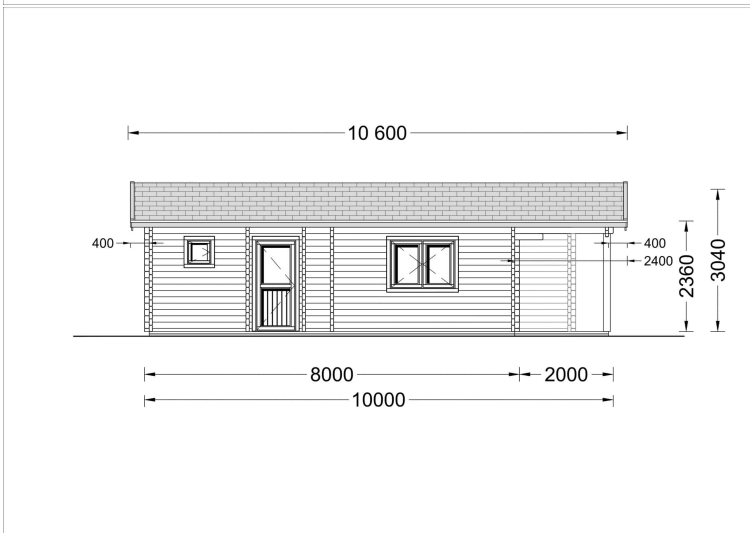

## **BLOCKBOHLENHAUS MATREI (66MM), 6X10M, 60M<sup>2</sup>**

**€ 19455,36**

Das Blockbohlenhaus "Moritz" vereint Stil, Funktionalität und Robustheit zu einer attraktiven Einheit. Mit seiner soliden Bauweise und dem durchdachten Design ist es eine erstklassige Wahl für alle, die nach einem großzügigen und gut durchdachten Raum im Garten suchen.

### **BLOCKBOHLENHAUS MATREI (66 MM), 6X10 M, 60 M<sup>2</sup>**

Das Blockbohlenhaus MATREI bietet eine optimale Raumaufteilung für eine kleine oder mittelgroße Familie, mit einem Schlafzimmer, einem großzügigen Wohnzimmer und einem komfortablen Badezimmer. Die gemütliche 8 m<sup>2</sup> große Terrasse lädt dazu ein, sich nach einem langen Tag zu entspannen und zu erholen.

Das kompakte und gemütliche Blockbohlenhaus MATREI eignet sich für vielfältige Zwecke. Es kann als funktionale Wohnraumerweiterung im eigenen Garten dienen, als charmantes Sommerhaus oder als Wochenendquartier für gesellige Zusammenkünfte mit Familie und Freunden. Bei guter Isolierung bietet das Haus zu jeder Jahreszeit einen komfortablen Aufenthaltsort und könnte sogar als Hauptwohnsitz genutzt werden, sodass Sie das Leben auch auf kleinem Raum in vollen Zügen genießen können.

## TECHNISCHE DATEN

**Maße**

6600 × 3000 × 2490 cm