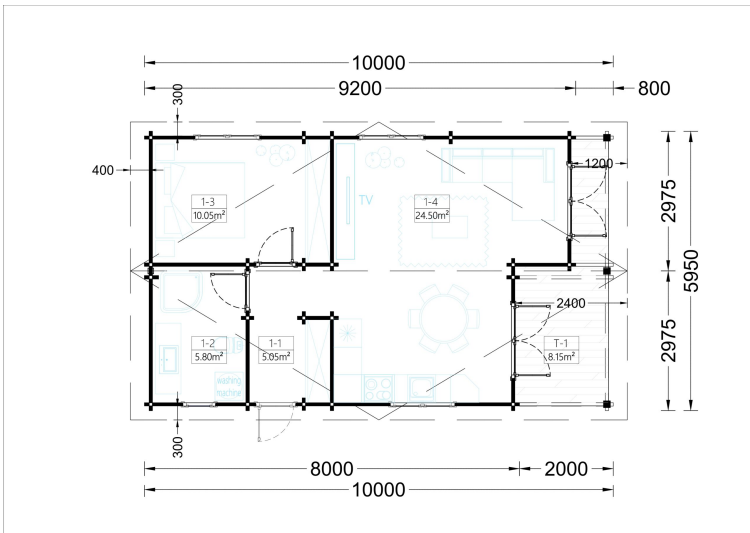

### **BLOCKBOHLENHAUS MATREI (66 MM), 6X10 M, 60 M<sup>2</sup>**

Das Blockbohlenhaus MATREI bietet eine optimale Raumaufteilung für eine kleine oder mittelgroße Familie, mit einem Schlafzimmer, einem großzügigen Wohnzimmer und einem komfortablen Badezimmer. Die gemütliche 8 m<sup>2</sup> große Terrasse lädt dazu ein, sich nach einem langen Tag zu entspannen und zu erholen.

## TECHNISCHE DATEN

**Maße**

6600 × 3000 × 2490 cm