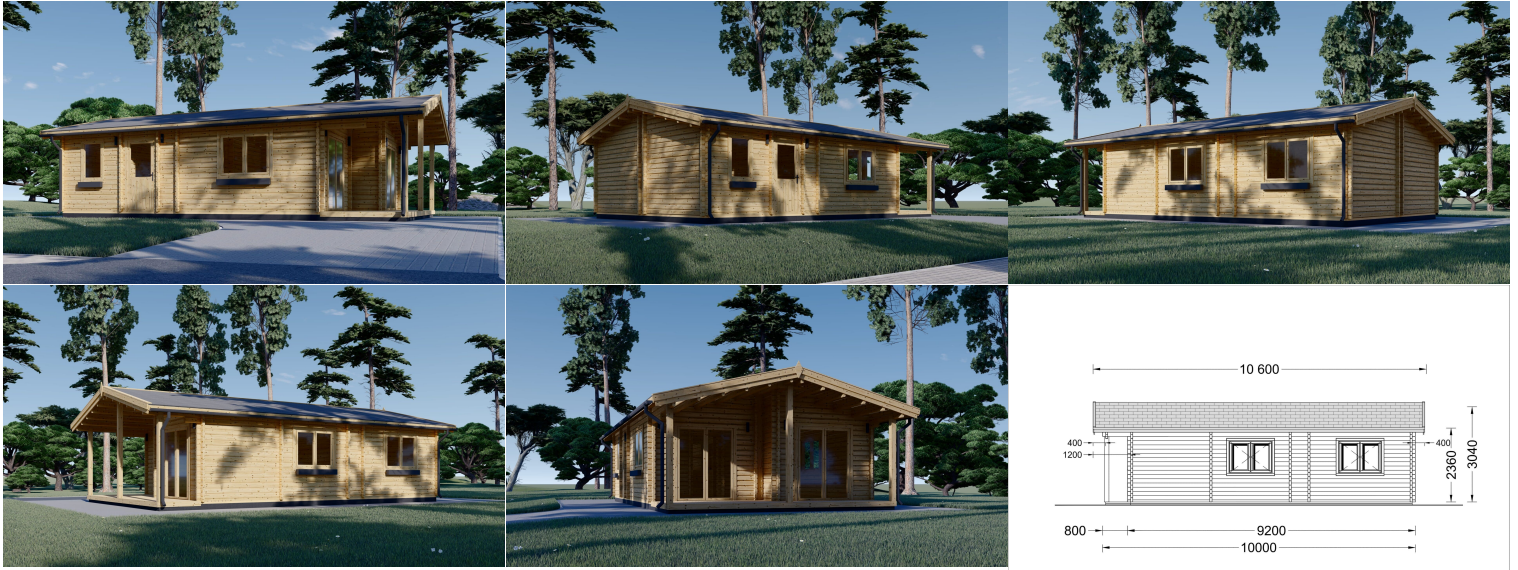

GALERIEBILDER

BESCHREIBUNG

BLOCKBOHLENHAUS MATREI (66 MM), 6X10 M, 60 M²

Das Blockbohlenhaus MATREI bietet eine optimale Raumaufteilung für eine kleine oder mittelgroße Familie, mit einem Schlafzimmer, einem großzügigen Wohnzimmer und einem komfortablen Badezimmer. Die gemütliche 8 m² große Terrasse lädt dazu ein, sich nach einem langen Tag zu