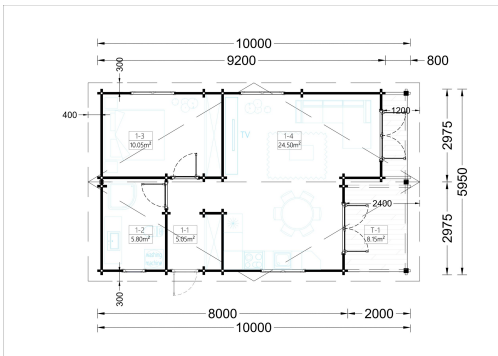

GALERIEBILDER

BESCHREIBUNG

BLOCKBOHLENHAUS MATREI (66 MM), 6X10 M, 60 M²

Das Blockbohlenhaus MATREI bietet eine optimale Raumaufteilung für eine kleine oder mittelgroße Familie, mit einem Schlafzimmer, einem großzügigen Wohnzimmer und einem komfortablen Badezimmer. Die gemütliche 8 m² große Terrasse lädt dazu ein, sich nach einem langen Tag zu