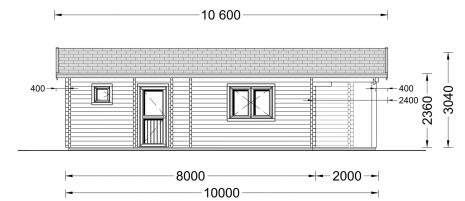

GALERIEBILDER

BESCHREIBUNG

BLOCKBOHLENHAUS MATREI (66 MM), 6X10 M, 60 M²

Das Blockbohlenhaus MATREI bietet eine optimale Raumaufteilung für eine kleine oder mittelgroße Familie, mit einem Schlafzimmer, einem großzügigen Wohnzimmer und einem komfortablen Badezimmer. Die gemütliche 8 m² große Terrasse lädt dazu ein, sich nach einem langen Tag zu