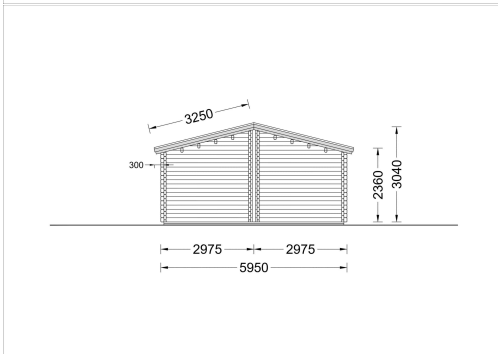

GALERIEBILDER

BESCHREIBUNG

BLOCKBOHLENHAUS MATREI (66 MM), 6X10 M, 60 M²

Das Blockbohlenhaus MATREI bietet eine optimale Raumaufteilung für eine kleine oder mittelgroße Familie, mit einem Schlafzimmer, einem großzügigen Wohnzimmer und einem komfortablen Badezimmer. Die gemütliche 8 m² große Terrasse lädt dazu ein, sich nach einem langen Tag zu