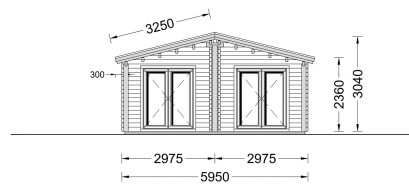

GALERIEBILDER

BESCHREIBUNG

BLOCKBOHLENHAUS MATREI (66 MM), 6X10 M, 60 M²

Das Blockbohlenhaus MATREI bietet eine optimale Raumaufteilung für eine kleine oder mittelgroße Familie, mit einem Schlafzimmer, einem großzügigen Wohnzimmer und einem komfortablen Badezimmer. Die gemütliche 8 m² große Terrasse lädt dazu ein, sich nach einem langen Tag zu