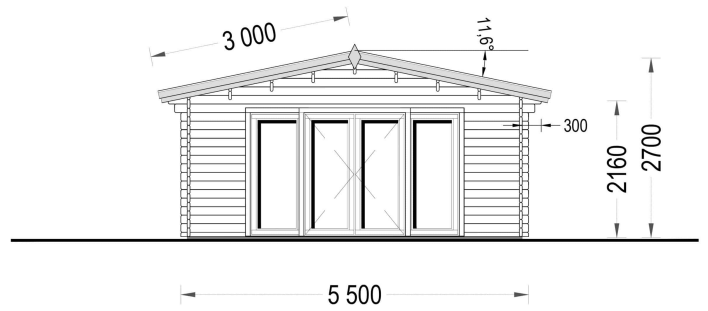

PREMIUM GARTENHAUS