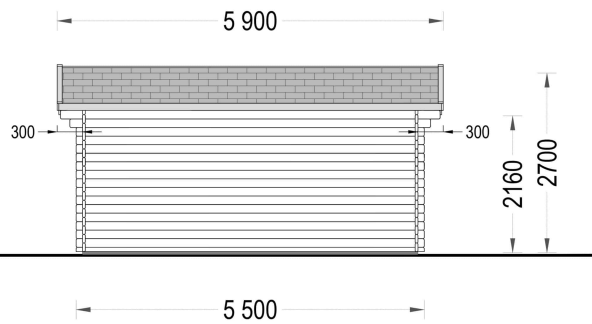

BESCHREIBUNG

Blockbohlenhaus MARIA (44 mm) 30 m²

Produktbeschreibung:

Das Blockbohlenhaus MARIA kombiniert modernes Design mit funktionalen Eigenschaften. Hier sind die herausragenden Merkmale dieses Modells:

PREMIUM GARTENHAUS

TECHNISCHE DATEN

SIE KÖNNEN AUCH MÖGEN...

**Sickerschacht mit
Zufluss/Abfluss Ø 110 mm**

**Villasub E-KV-15 SK
Schalungsbahn 40 m²**

**PVC Dachrinnen für
Satteldach bis 8,75 m**

ANMERKUNGEN
