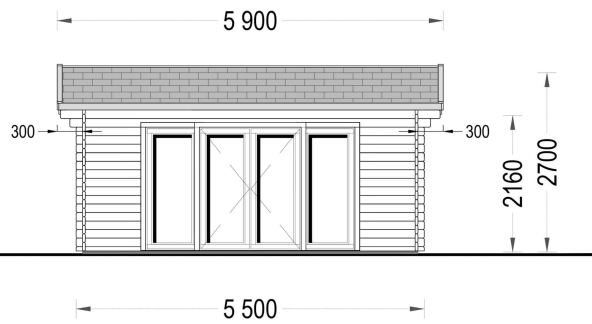

BLOCKBOHLENHAUS MARIA (44 MM) 30 M²

€ 7256,39

Das Blockbohlenhaus MARIA bietet einen modernen und komfortablen Raum im Garten. Mit seiner großzügigen Fensterfront, dem klassischen Dachüberstand und der optionalen Terrasse schafft es eine harmonische Verbindung zwischen Innen- und Außenraum. Das hochwertige Nadelholz gewährleistet eine langlebige und umweltfreundliche Konstruktion.

BESCHREIBUNG

Blockbohlenhaus MARIA (44 mm) 30 m²

Produktbeschreibung:

Das Blockbohlenhaus MARIA kombiniert modernes Design mit funktionalen Eigenschaften. Hier sind die herausragenden Merkmale dieses Modells:

Anwendungsbereiche:

- Ideal als gemütlicher Lounge-Bereich im Garten.
- Perfekt als ruhiger Arbeitsplatz oder Studio.
- Vielseitig einsetzbar für unterschiedliche Zwecke, je nach Bedarf.

Das Blockbohlenhaus MARIA bietet einen modernen und komfortablen Raum im Garten. Mit seiner großzügigen Fensterfront, dem klassischen Dachüberstand und der optionalen Terrasse schafft es eine harmonische Verbindung zwischen Innen- und Außenraum. Das hochwertige Nadelholz gewährleistet eine langlebige und umweltfreundliche Konstruktion.

PREMIUM GARTENHAUS

TECHNISCHE DATEN

SIE KÖNNEN AUCH MÖGEN...

**Sickerschacht mit
Zufluss/Abfluss Ø 110 mm**

**Villasub E-KV-15 SK
Schalungsbahn 40 m²**

**PVC Dachrinnen für
Satteldach bis 8,75 m**

ANMERKUNGEN
