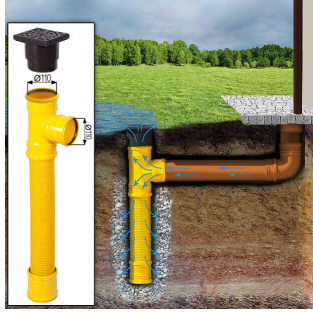

BESCHREIBUNG

Blockbohlenhaus MARIA (44 mm) 30 m²

Produktbeschreibung:

Das Blockbohlenhaus MARIA kombiniert modernes Design mit funktionalen Eigenschaften. Hier sind die herausragenden Merkmale dieses Modells:

Anwendungsbereiche:

- Ideal als gemütlicher Lounge-Bereich im Garten.
- Perfekt als ruhiger Arbeitsplatz oder Studio.
- Vielseitig einsetzbar für unterschiedliche Zwecke, je nach Bedarf.

Das Blockbohlenhaus MARIA bietet einen modernen und komfortablen Raum im Garten. Mit seiner großzügigen Fensterfront, dem klassischen Dachüberstand und der optionalen Terrasse schafft es eine harmonische Verbindung zwischen Innen- und Außenraum. Das hochwertige Nadelholz gewährleistet eine langlebige und umweltfreundliche Konstruktion.

PREMIUM GARTENHAUS

TECHNISCHE DATEN

SIE KÖNNEN AUCH MÖGEN...

**Sickerschacht mit
Zufluss/Abfluss Ø 110 mm**

**Villasub E-KV-15 SK
Schalungsbahn 40 m²**

**PVC Dachrinnen für
Satteldach bis 8,75 m**

ANMERKUNGEN
