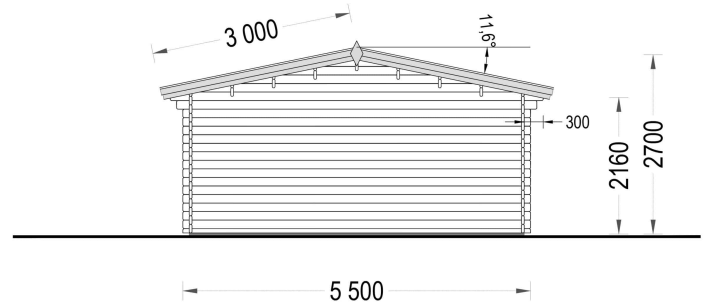

TECHNISCHE DATEN

SIE KÖNNEN AUCH MÖGEN...