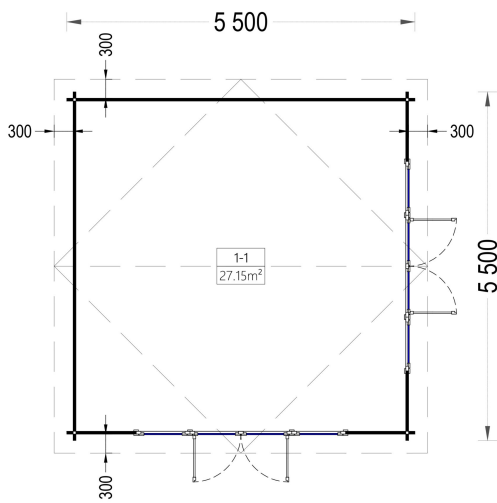

PREMIUM GARTENHAUS