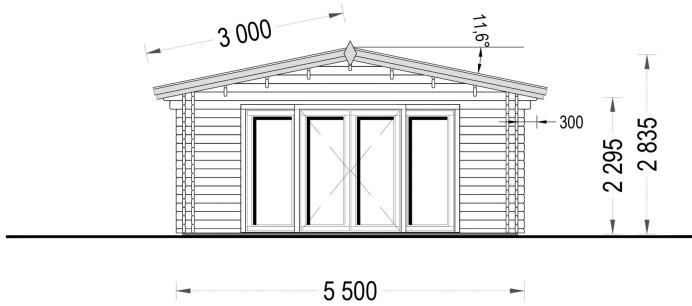

TECHNISCHE DATEN

SIE KÖNNEN AUCH MÖGEN...