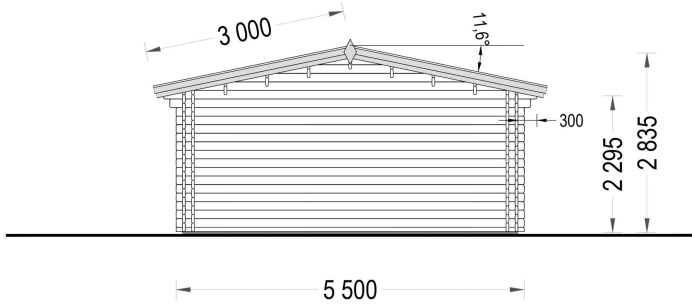

## TECHNISCHE DATEN

<b>Marke</b>	Premium Gartenhaus
<b>Raumanzahl</b>	1
<b>Grundfläche</b>	30 m <sup>2</sup>
<b>Dachform</b>	Satteldach
<b>Holzbehandlung</b>	Unbehandelt
<b>Tiefe</b>	550 cm
<b>Verglasung</b>	Doppelverglasung
<b>Breite</b>	550 cm
<b>Haus Typ</b>	Klassisch