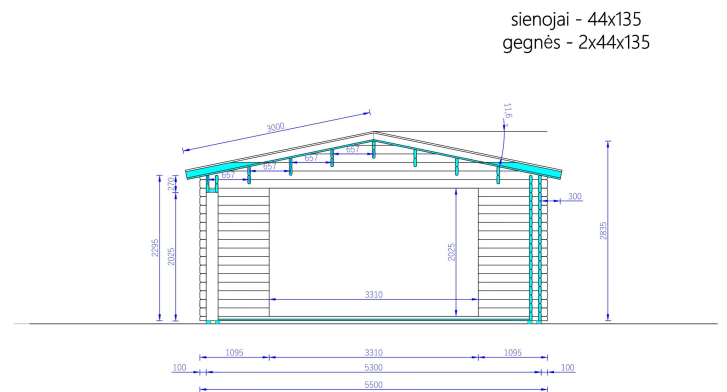

## TECHNISCHE DATEN

<b>Marke</b>	Premium Gartenhaus
<b>Raumanzahl</b>	1
<b>Grundfläche</b>	30 m <sup>2</sup>
<b>Dachform</b>	Satteldach
<b>Holzbehandlung</b>	Unbehandelt
<b>Tiefe</b>	550 cm
<b>Verglasung</b>	Doppelverglasung
<b>Breite</b>	550 cm
<b>Haus Typ</b>	Klassisch

<b>Terrasse</b>	ohne Terrasse
<b>Wandstärke</b>	44 + 44 mm
<b>Bauweise</b>	Blockbohlen
<b>Dachfläche</b>	35.5m <sup>2</sup>
<b>Fenstermaße:</b>	4* 85 cm x 192 cm (Lichtes Maß 72 cm x 179 cm) (festverglast, nicht öffnend)
<b>Türmaße</b>	Außentür: 2* 161 cm x 192 cm (Lichtes Maß 148 cm x 185,5 cm);
<b>Firsthöhe</b>	270 cm
<b>Seitenhöhe der Wände</b>	216 cm
<b>Spiegelverkehrter Aufbau</b>	nicht möglich