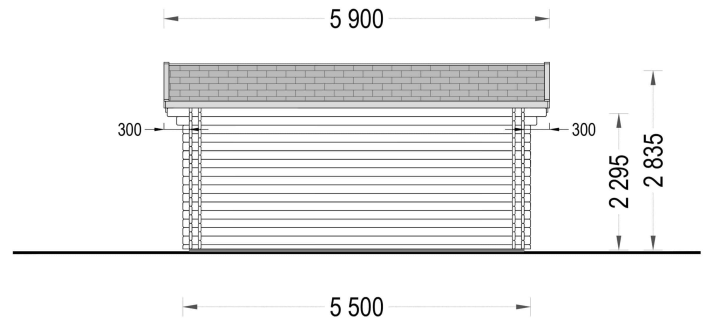

## TECHNISCHE DATEN

<b>Marke</b>	Premium Gartenhaus
<b>Raumanzahl</b>	1
<b>Grundfläche</b>	30 m <sup>2</sup>
<b>Dachform</b>	Satteldach
<b>Holzbehandlung</b>	Unbehandelt
<b>Tiefe</b>	550 cm
<b>Verglasung</b>	Doppelverglasung
<b>Breite</b>	550 cm
<b>Haus Typ</b>	Klassisch