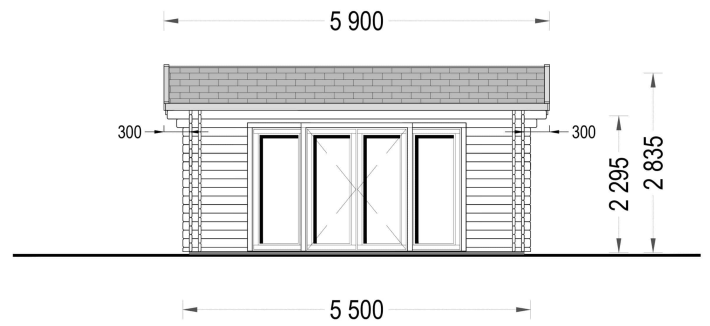

## TECHNISCHE DATEN

<b>Marke</b>	Premium Gartenhaus
<b>Raumanzahl</b>	1
<b>Grundfläche</b>	30 m <sup>2</sup>
<b>Dachform</b>	Satteldach
<b>Holzbehandlung</b>	Unbehandelt
<b>Tiefe</b>	550 cm
<b>Verglasung</b>	Doppelverglasung
<b>Breite</b>	550 cm
<b>Haus Typ</b>	Klassisch