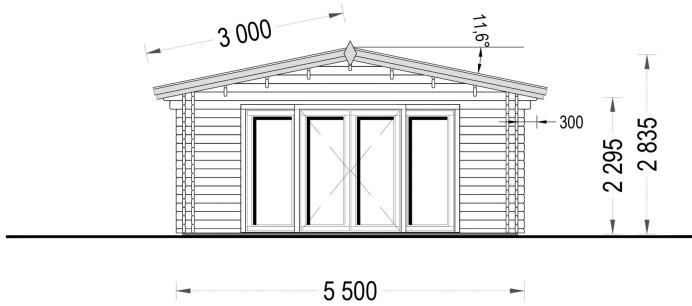

## TECHNISCHE DATEN

<b>Marke</b>	Premium Gartenhaus
<b>Raumanzahl</b>	1
<b>Grundfläche</b>	30 m <sup>2</sup>
<b>Dachform</b>	Satteldach
<b>Holzbehandlung</b>	Unbehandelt
<b>Tiefe</b>	550 cm
<b>Verglasung</b>	Doppelverglasung
<b>Breite</b>	550 cm
<b>Haus Typ</b>	Klassisch