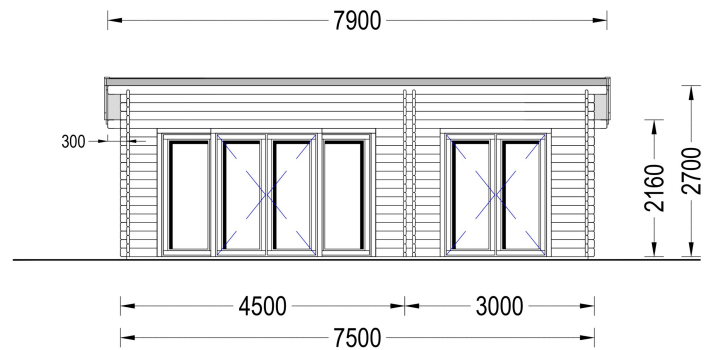

PREMIUM GARTENHAUS