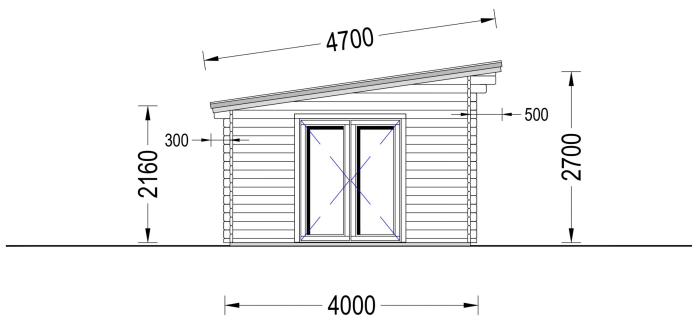

PREMIUM GARTENHAUS