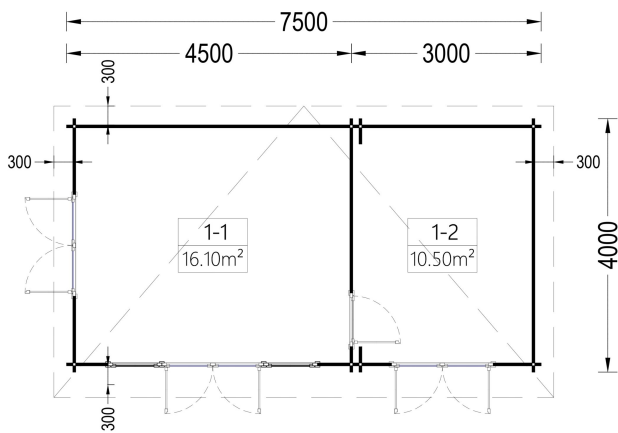

BLOCKBOHLENHAUS MARINA (66 MM) 30 M²

€ 9070,78

Das Blockbohlenhaus MARINA bietet zwei getrennte Räume innerhalb des Gartenzimmers, was Ihnen ermöglicht, beide Gebäudeteile unterschiedlichen Zwecken zu widmen. Diese Vielseitigkeit schafft Raum für Kreativität und Flexibilität in der Nutzung.

BESCHREIBUNG

Blockbohlenhaus MARINA (66 mm) 30 m²

Willkommen im Blockbohlenhaus MARINA – Ihrem eigenen Gartenparadies mit einer Wandstärke von 66 mm und einer Grundfläche von 30 m². Hier sind die Highlights des Modells:

PREMIUM GARTENHAUS

TECHNISCHE DATEN

| | |
|-----------------------|--------------------|
| Wandstärke | 66 mm |
| Marke | Premium Gartenhaus |
| Grundfläche | 30 m ² |
| Tiefe | 400 cm |
| Holzbehandlung | Unbehandelt |
| Raumanzahl | 2 |
| Breite | 750 cm |
| Verglasung | Doppelverglasung |
| Haus Typ | Klassisch |

| | |
|---------------------------------|---|
| Terrasse | ohne Terrasse |
| Dachform | Pulldach |
| Außenmaß | 750 x 400 cm |
| Bauweise | Blockbohlen |
| Fenstermaße: | 2* 85 x 192 cm (Lichtes Maß 72 cm x 179 cm) (festverglast, nicht öffnend) |
| Türmaße | Außen: 3* 161 x 192 cm (Lichtes Maß 148 cm x 185,5 cm); , Innen: 1* 85 x 192 cm (Lichtes Maß 72 cm x 185,5 cm) |
| Dachfläche | 37.13 m ² |
| Firsthöhe | 270 cm |
| Seitenhöhe der Wände | 216 cm |
| Spiegelverkehrter Aufbau | Ja |