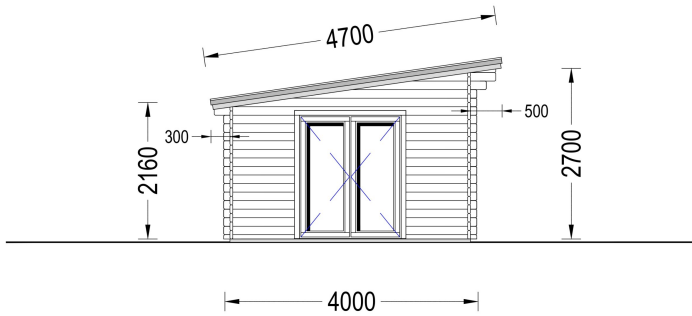

TECHNISCHE DATEN

Wandstärke	66 mm
Marke	Premium Gartenhaus
Grundfläche	30 m²
Tiefe	400 cm
Holzbehandlung	Unbehandelt
Raumanzahl	2
Breite	750 cm
Verglasung	Doppelverglasung
Haus Typ	Klassisch