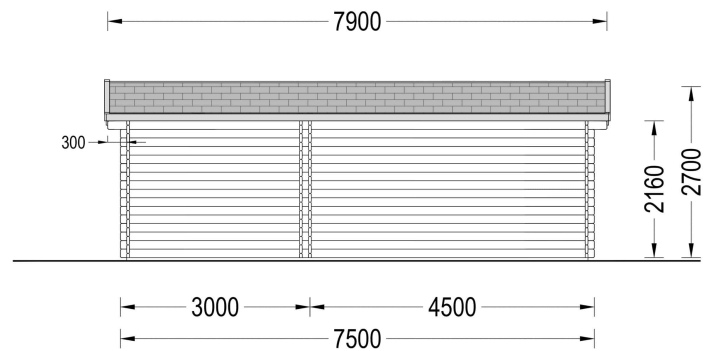

PREMIUM GARTENHAUS