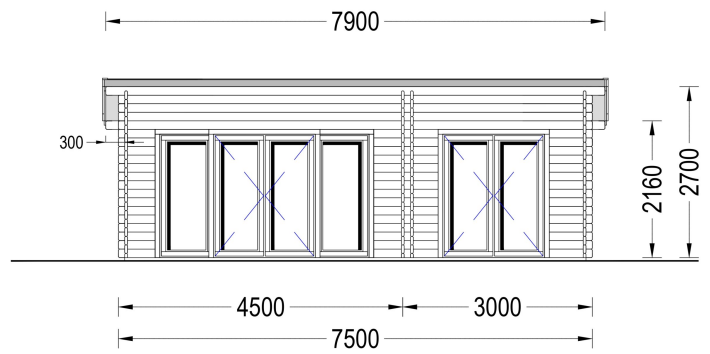

PREMIUM GARTENHAUS