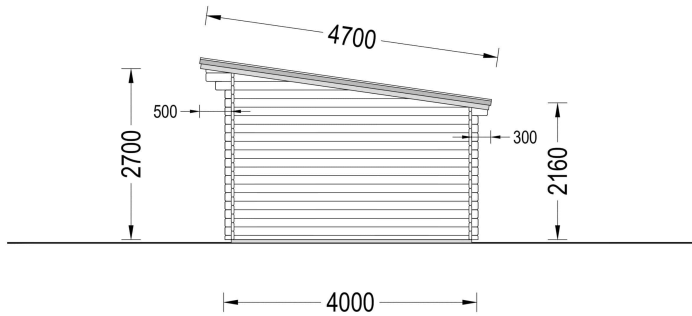

TECHNISCHE DATEN

Wandstärke	66 mm
Marke	Premium Gartenhaus
Grundfläche	30 m²
Tiefe	400 cm
Holzbehandlung	Unbehandelt
Raumanzahl	2
Breite	750 cm
Verglasung	Doppelverglasung
Haus Typ	Klassisch