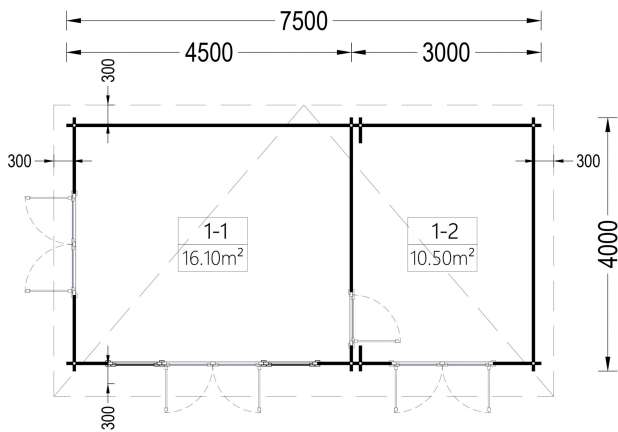

PREMIUM GARTENHAUS