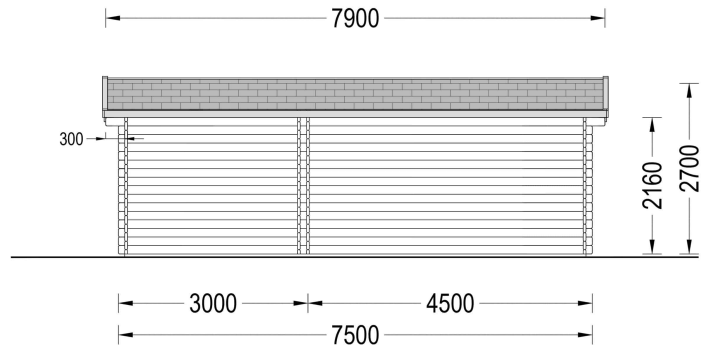

TECHNISCHE DATEN

Wandstärke	66 mm
Marke	Premium Gartenhaus
Grundfläche	30 m²
Tiefe	400 cm
Holzbehandlung	Unbehandelt
Raumanzahl	2
Breite	750 cm
Verglasung	Doppelverglasung
Haus Typ	Klassisch