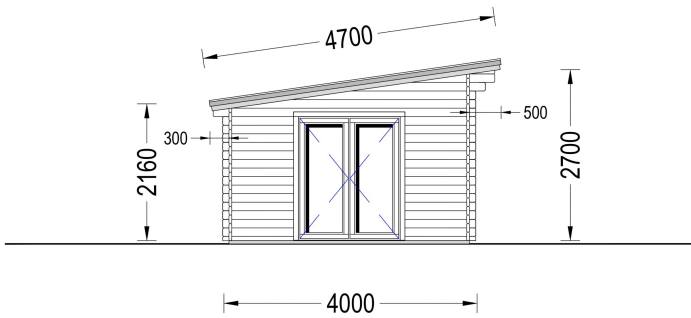

PREMIUM GARTENHAUS