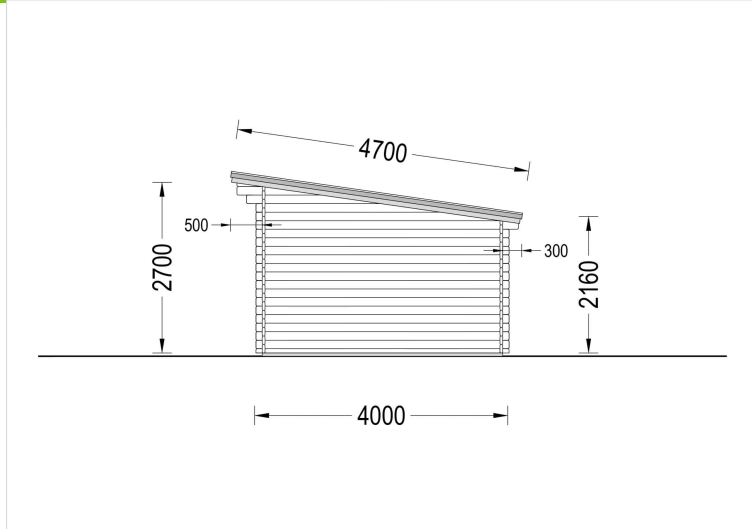

TECHNISCHE DATEN

SIE KÖNNEN AUCH MÖGEN...