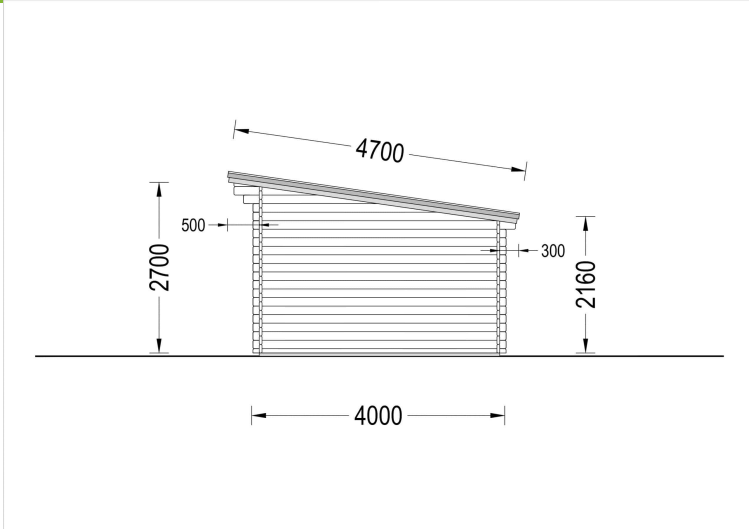

TECHNISCHE DATEN

SIE KÖNNEN AUCH MÖGEN...