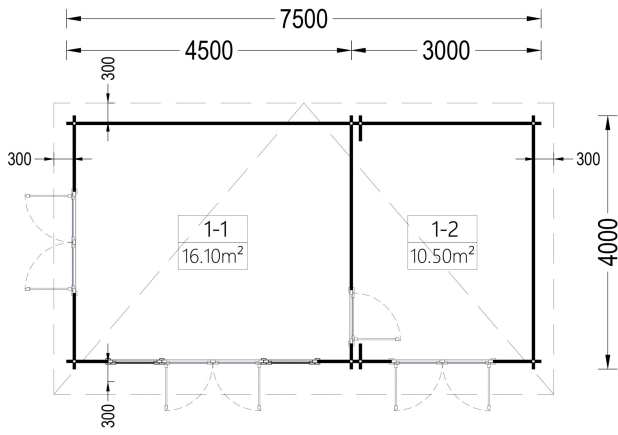

BLOCKBOHLENHAUS MARINA (44 MM) 30 M²

€ 7838,21

Das Blockbohlenhaus MARINA bietet zwei getrennte Räume innerhalb des Gartenzimmers, was Ihnen ermöglicht, beide Gebäudeteile unterschiedlichen Zwecken zu widmen. Diese Vielseitigkeit schafft Raum für Kreativität und Flexibilität in der Nutzung.

BESCHREIBUNG

Blockbohlenhaus MARINA (44 mm) 30 m²

Willkommen im Blockbohlenhaus MARINA – Ihrem eigenen Gartenparadies mit einer Wandstärke von 66 mm und einer Grundfläche von 30 m². Hier sind die Highlights des Modells:

PREMIUM GARTENHAUS

TECHNISCHE DATEN

SIE KÖNNEN AUCH MÖGEN...

[Sickerschacht mit
Zufluss/Abfluss Ø 110 mm](#)

[Villasub E-KV-15 SK
Schalungsbahn 40 m²](#)

ANMERKUNGEN