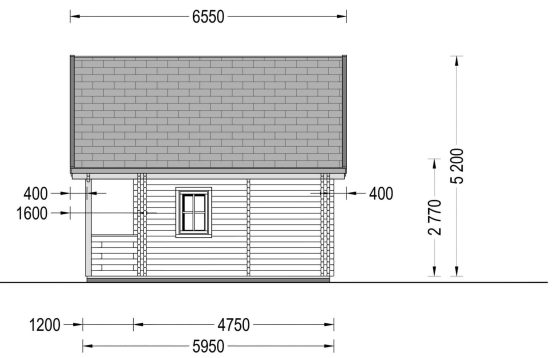

BESCHREIBUNG

BLOCKBOHLENHAUS LANDSHUT (44 + 44 MM), 50 M²

Herzlich willkommen im Blockbohlenhaus LANDSHUT mit einer Wandstärke von 44 + 44mm und einer gemütlichen Gesamtfläche von 50 m², inklusive einem charmanten Schlafboden.

Highlights des Modells:

1. **Effiziente zweigeschossige Bauweise:** Die zweigeschossige Bauweise ermöglicht eine effiziente Trennung in einen Wohn- und Entspannungsbereich. Der Schlafboden schafft zusätzlichen Raum für ruhige Momente.
2. **Gemütliche Terrasse und schöner Balkon:** Eine gemütliche Terrasse in der ersten Etage und ein schöner Balkon in der zweiten Etage bieten Ihnen die Möglichkeit, sich im Freien aufzuhalten und die Natur zu genießen.
3. **Stilvolles Spitzdach mit Überhang:** Das stilvolle Spitzdach mit Überhang verleiht dem Haus eine charmante und märchenhafte Architektur. Es rundet das ästhetische Gesamtbild des Hauses ab.
4. **Eigenes Badezimmer:** Ein eigenes Badezimmer im Inneren sorgt für Ihren Wohnkomfort und erfüllt die Bedürfnisse des täglichen Lebens.
5. **Natürliches Nadelholz:** Das Holzhaus LANDSHUT besteht aus natürlichem Nadelholz, das nicht nur langlebig, sondern auch ästhetisch ansprechend ist.
6. **Perfekt als Zweitwohnsitz oder Urlaubsdomicil:** LANDSHUT ist eine hervorragende Wahl für alle, die Wochenenden inmitten der Natur und mit ihren Liebsten verbringen möchten. Für eine ganzjährige Nutzung wird die isolierte Version empfohlen.

LANDSHUT bietet nicht nur ein Haus, sondern ein Zuhause in der Natur, in dem Sie sich entspannen und den Alltag hinter sich lassen können.

PREMIUM GARTENHAUS

TECHNISCHE DATEN

Breite	595 cm
Grundfläche	72 m ²
Dachform	Satteldach
Wandstärke	44 + 44 mm
Holzbehandlung	Unbehandelt
Verglasung	Doppelverglasung
Schlafboden	mit Schlafboden
Tiefe	595 cm
Terrasse	ohne Terrasse
Raumanzahl	3
Außenmaß	595 cm x 595 cm