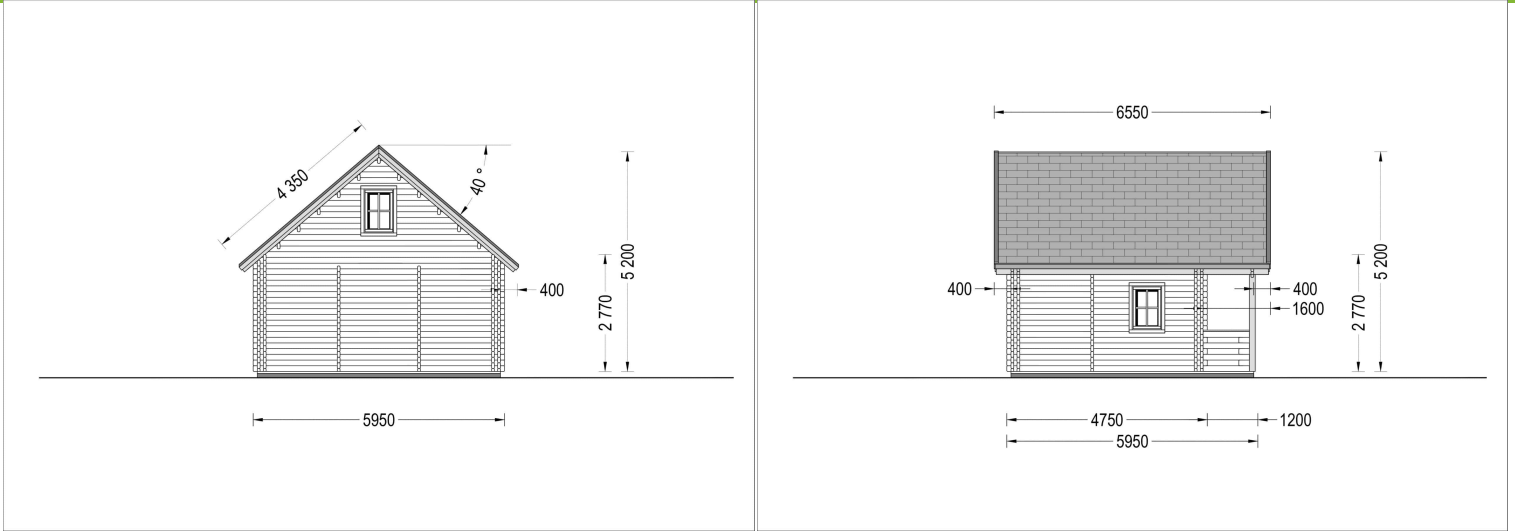

TECHNISCHE DATEN

ANMERKUNGEN