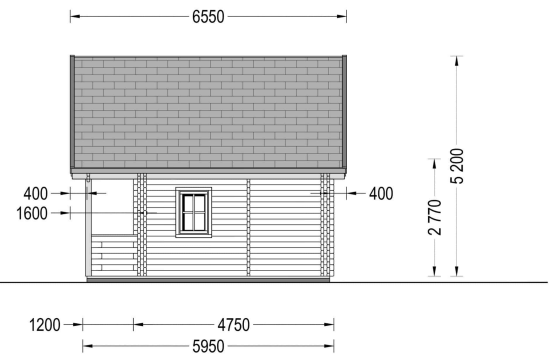

PREMIUM GARTENHAUS