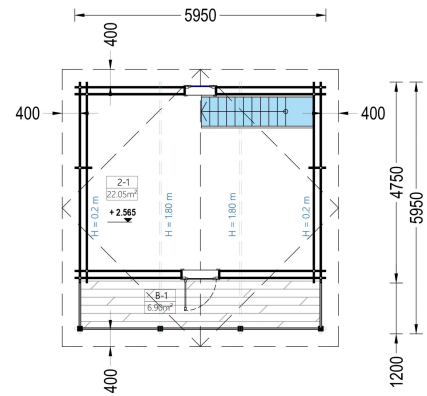

PREMIUM GARTENHAUS