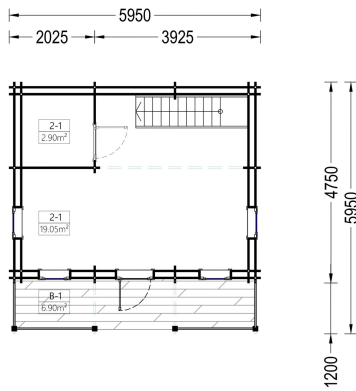

PREMIUM GARTENHAUS