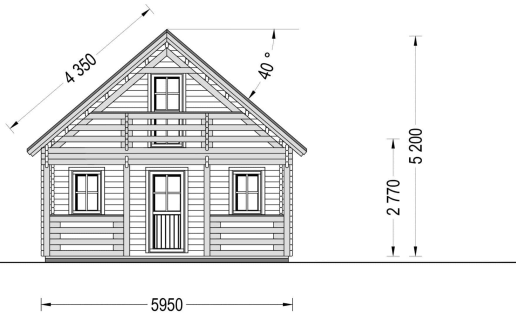

PREMIUM GARTENHAUS