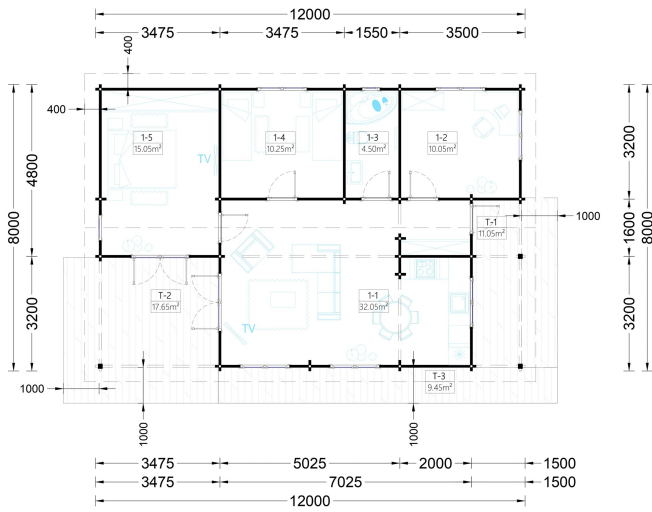

PREMIUM GARTENHAUS