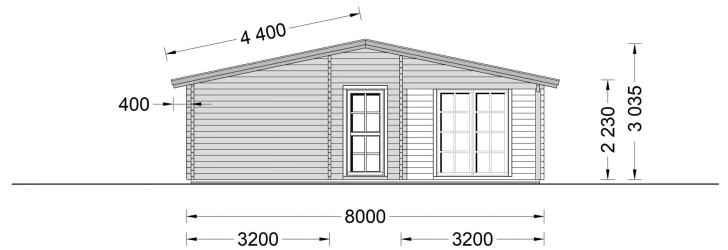

PREMIUM GARTENHAUS