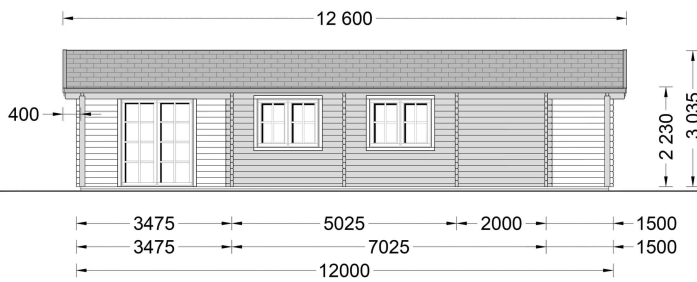

PREMIUM GARTENHAUS