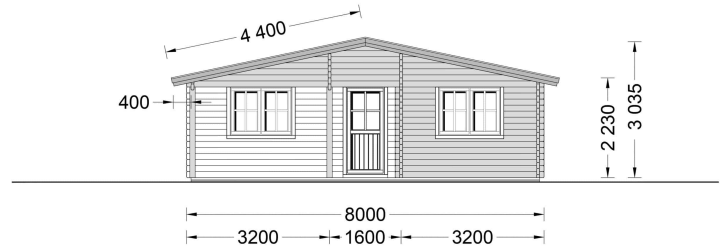

PREMIUM GARTENHAUS