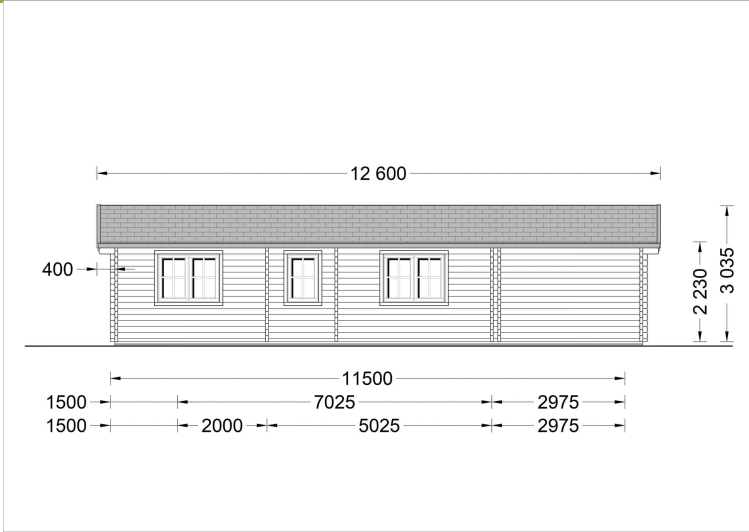

TECHNISCHE DATEN

ANMERKUNGEN