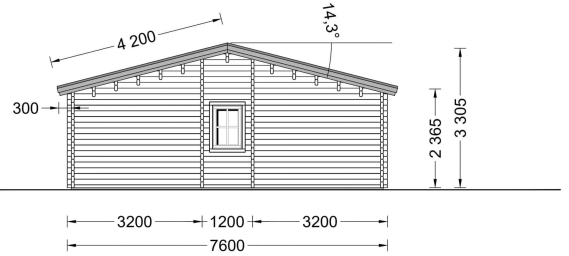

## **BLOCKBOHLENHAUS LIENZ (66 MM) 103 M<sup>2</sup>**

Willkommen im Blockbohlenhaus LIENZ mit einer Wandstärke von 66 mm und einer Fläche von 103 m<sup>2</sup>. Hier sind die Highlights des Modells:

## TECHNISCHE DATEN

<b>Wandstärke</b>	66 mm
<b>Marke</b>	Premium Gartenhaus
<b>Raumanzahl</b>	5
<b>Dachform</b>	Satteldach
<b>Breite</b>	760 cm
<b>Holzbehandlung</b>	Unbehandelt
<b>Tiefe</b>	1360 cm
<b>Verglasung</b>	Doppelverglasung
<b>Haus Typ</b>	Klassisch

<b>Grundfläche</b>	103 m <sup>2</sup>
<b>Terrasse</b>	ohne Terrasse
<b>Außenmaß</b>	1360 x 760 cm