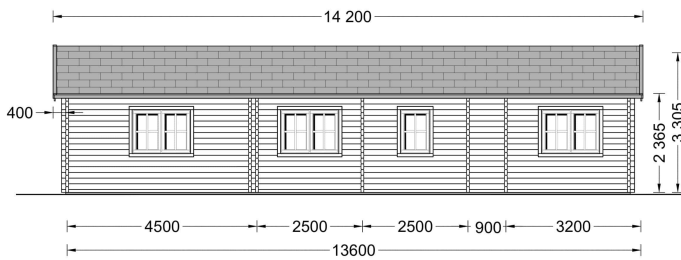

## **BLOCKBOHLENHAUS LIENZ (66 MM) 103 M<sup>2</sup>**

**€ 27699,84**

Das Blockbohlenhaus LIENZ verfügt über 2 großzügige Schlafzimmer, die Ihnen einen entspannten Rückzugsort bieten und gleichzeitig Privatsphäre gewährleisten.

## **BLOCKBOHLENHAUS LIENZ (66 MM) 103 M<sup>2</sup>**

Willkommen im Blockbohlenhaus LIENZ mit einer Wandstärke von 66 mm und einer Fläche von 103 m<sup>2</sup>. Hier sind die Highlights des Modells:

## TECHNISCHE DATEN

<b>Wandstärke</b>	66 mm
<b>Marke</b>	Premium Gartenhaus
<b>Raumanzahl</b>	5
<b>Dachform</b>	Satteldach
<b>Breite</b>	760 cm
<b>Holzbehandlung</b>	Unbehandelt
<b>Tiefe</b>	1360 cm
<b>Verglasung</b>	Doppelverglasung
<b>Haus Typ</b>	Klassisch