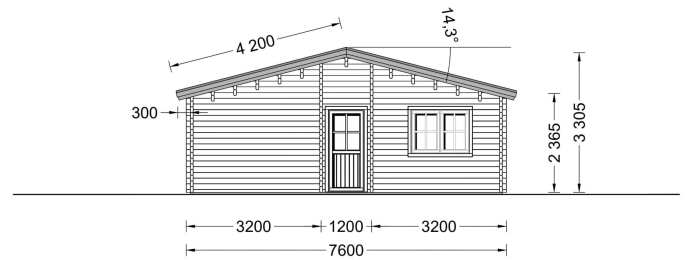

## **BLOCKBOHLENHAUS LIENZ (66 MM) 103 M<sup>2</sup>**

**€ 27699,84**

Das Blockbohlenhaus LIENZ verfügt über 2 großzügige Schlafzimmer, die Ihnen einen entspannten Rückzugsort bieten und gleichzeitig Privatsphäre gewährleisten.

## **BLOCKBOHLENHAUS LIENZ (66 MM) 103 M<sup>2</sup>**

Willkommen im Blockbohlenhaus LIENZ mit einer Wandstärke von 66 mm und einer Fläche von 103 m<sup>2</sup>. Hier sind die Highlights des Modells:

## TECHNISCHE DATEN

<b>Wandstärke</b>	66 mm
<b>Marke</b>	Premium Gartenhaus
<b>Raumanzahl</b>	5
<b>Dachform</b>	Satteldach
<b>Breite</b>	760 cm
<b>Holzbehandlung</b>	Unbehandelt
<b>Tiefe</b>	1360 cm
<b>Verglasung</b>	Doppelverglasung
<b>Haus Typ</b>	Klassisch

<b>Grundfläche</b>	103 m <sup>2</sup>
<b>Terrasse</b>	ohne Terrasse
<b>Außenmaß</b>	1360 x 760 cm