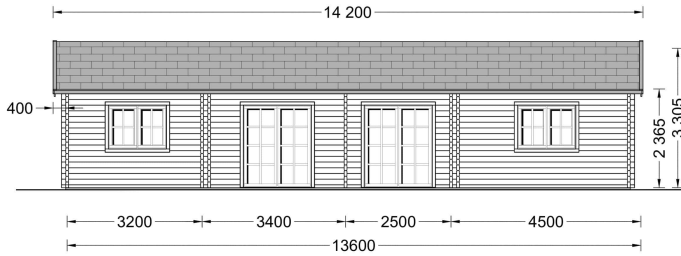

## **BLOCKBOHLENHAUS LIENZ (66 MM) 103 M<sup>2</sup>**

**€ 27699,84**

Das Blockbohlenhaus LIENZ verfügt über 2 großzügige Schlafzimmer, die Ihnen einen entspannten Rückzugsort bieten und gleichzeitig Privatsphäre gewährleisten.

## **BLOCKBOHLENHAUS LIENZ (66 MM) 103 M<sup>2</sup>**

Willkommen im Blockbohlenhaus LIENZ mit einer Wandstärke von 66 mm und einer Fläche von 103 m<sup>2</sup>. Hier sind die Highlights des Modells:

## TECHNISCHE DATEN

<b>Wandstärke</b>	66 mm
<b>Marke</b>	Premium Gartenhaus
<b>Raumanzahl</b>	5
<b>Dachform</b>	Satteldach
<b>Breite</b>	760 cm
<b>Holzbehandlung</b>	Unbehandelt
<b>Tiefe</b>	1360 cm
<b>Verglasung</b>	Doppelverglasung
<b>Haus Typ</b>	Klassisch