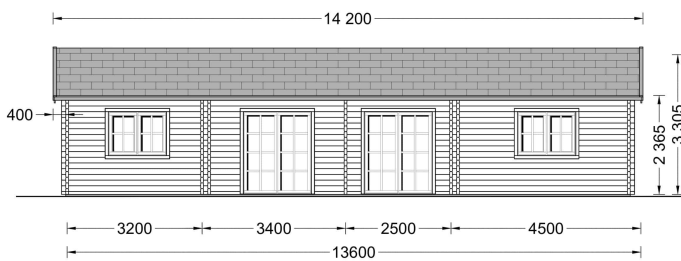

PREMIUM GARTENHAUS