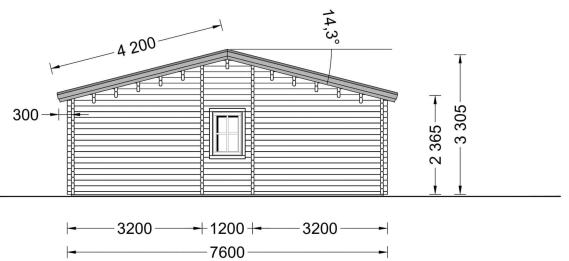

PREMIUM GARTENHAUS