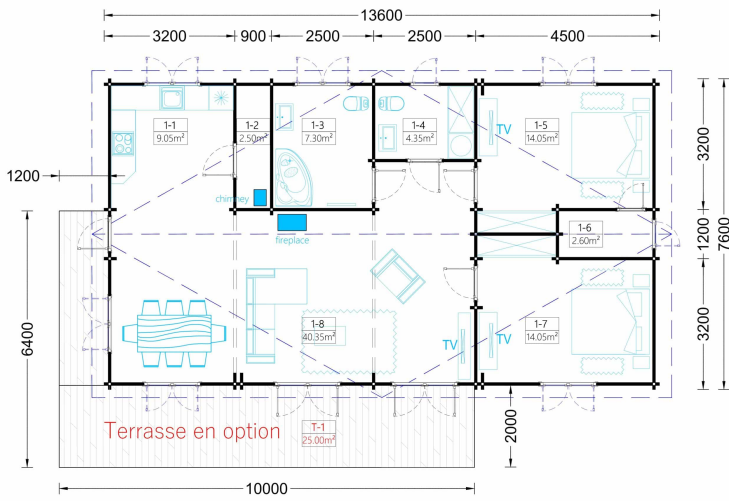

PREMIUM GARTENHAUS