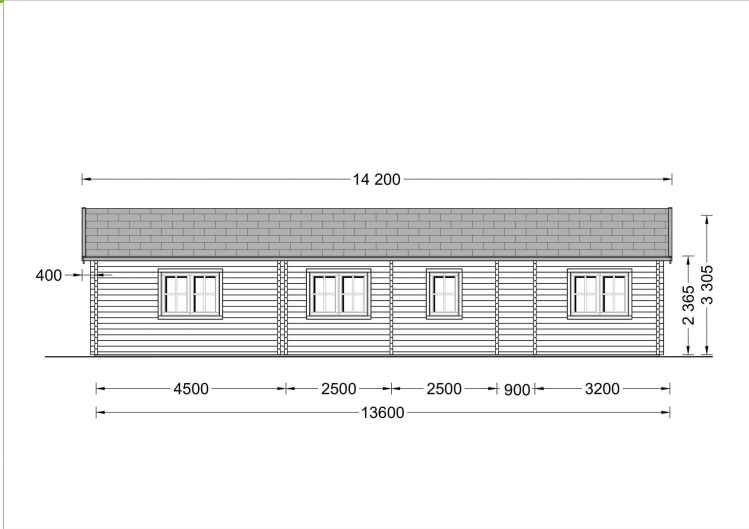

TECHNISCHE DATEN

ANMERKUNGEN