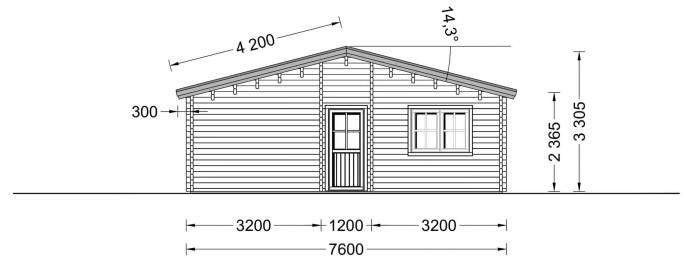

PREMIUM GARTENHAUS