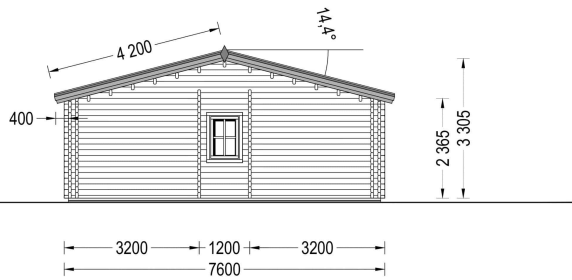

TECHNISCHE DATEN

ANMERKUNGEN