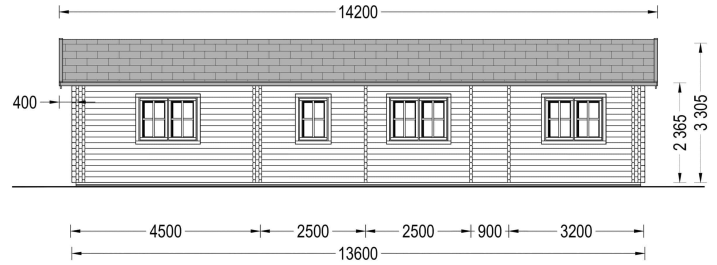

TECHNISCHE DATEN

ANMERKUNGEN