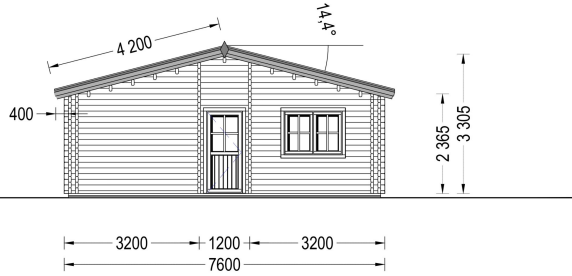

TECHNISCHE DATEN

Wandstärke	44 + 44 mm
Marke	Premium Gartenhaus
Raumanzahl	5
Dachform	Satteldach
Breite	760 cm
Holzbehandlung	Unbehandelt
Tiefe	1360 cm
Verglasung	Doppelverglasung
Haus Typ	Klassisch