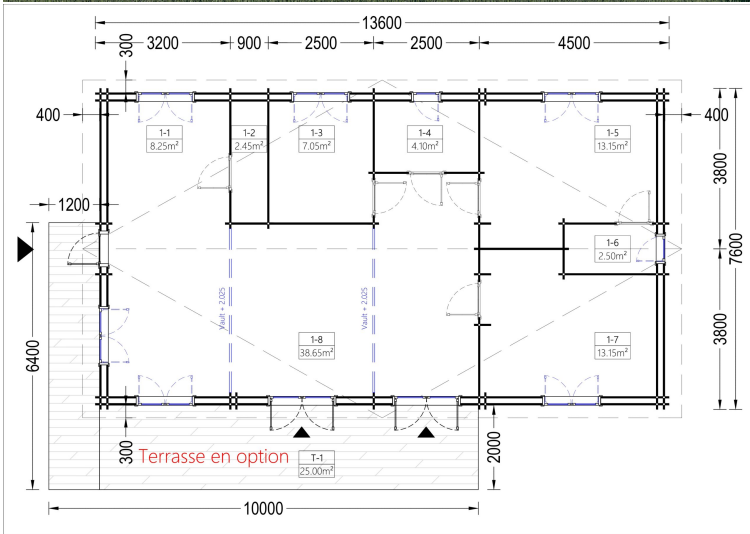

PREMIUM GARTENHAUS