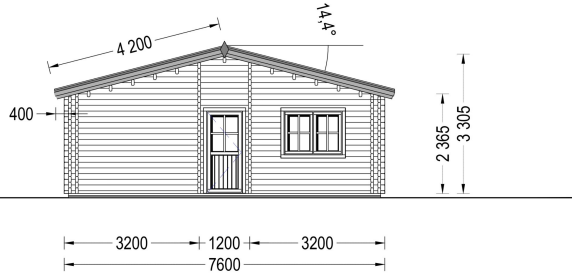

TECHNISCHE DATEN

ANMERKUNGEN