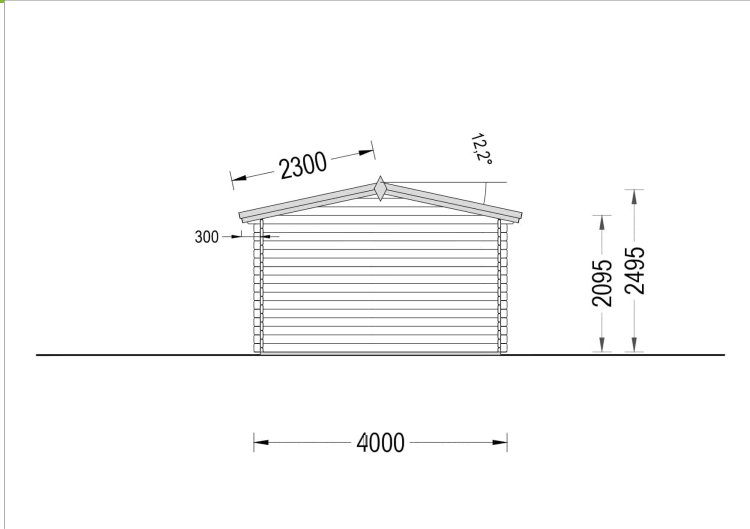

PREMIUM GARTENHAUS

VARIATIONEN

| Bild | Artikelnummer | Stock | Status | Beschreibung | Wandstärke | Preis |
|--|---------------|-------|--------|--------------|------------|-----------|
|  | AV338 | | | | 44 mm | € 5937,12 |
|  | AV338 | | | | 66 mm | € 9399,60 |

TECHNISCHE DATEN

SIE KÖNNEN AUCH MÖGEN...

**Sickerschacht mit
Zufluss/Abfluss Ø 110 mm**

ANMERKUNGEN
