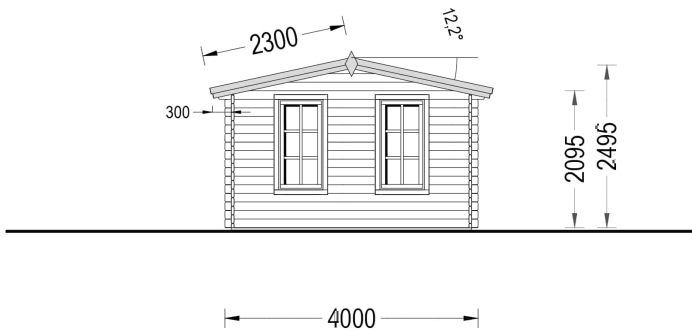

BESCHREIBUNG

Das Blockbohlenhaus LEONIE ist eine großartige Wahl für alle, die nach einer geräumigen und vielseitigen Lösung für ihren Garten suchen.

Mit einer Fläche von 28 Quadratmetern bietet es ausreichend Platz für eine Vielzahl von Aktivitäten und Bedürfnissen.

PREMIUM GARTENHAUS

VARIATIONEN

| Bild | Artikelnummer | Stock | Status | Beschreibung | Wandstärke | Preis |
|--|---------------|-------|--------|--------------|------------|-----------|
|  | AV338 | | | | 44 mm | € 5937,12 |
|  | AV338 | | | | 66 mm | € 9399,60 |

TECHNISCHE DATEN

SIE KÖNNEN AUCH MÖGEN...

**Sickerschacht mit
Zufluss/Abfluss Ø 110 mm**

ANMERKUNGEN
