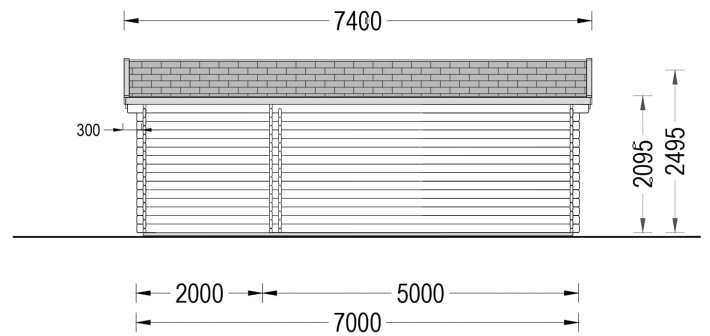

PREMIUM GARTENHAUS

VARIATIONEN

| Bild | Artikelnummer | Stock | Status | Beschreibung | Wandstärke | Preis |
|--|---------------|-------|--------|--------------|------------|-----------|
|  | AV338 | | | | 44 mm | € 5937,12 |
|  | AV338 | | | | 66 mm | € 9399,60 |