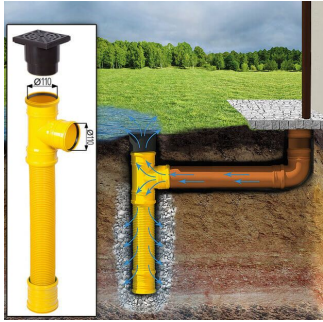

2. Funktioneller Schuppen: Das Blockbohlenhaus verfügt über einen geräumigen Schuppen mit separatem Eingang, der zusätzlichen Stauraum für Ihre Gartengeräte und -ausrüstungen bietet. Dadurch können Sie Ihre Utensilien ordentlich aufbewahren und leicht darauf zugreifen.

PREMIUM GARTENHAUS

VARIATIONEN

| Bild | Artikelnummer | Stock | Status | Beschreibung | Wandstärke | Preis |
|--|---------------|-------|--------|--------------|------------|-----------|
|  | AV338 | | | | 44 mm | € 5937,12 |
|  | AV338 | | | | 66 mm | € 9399,60 |

TECHNISCHE DATEN

SIE KÖNNEN AUCH MÖGEN...

**Sickerschacht mit
Zufluss/Abfluss Ø 110 mm**

ANMERKUNGEN
