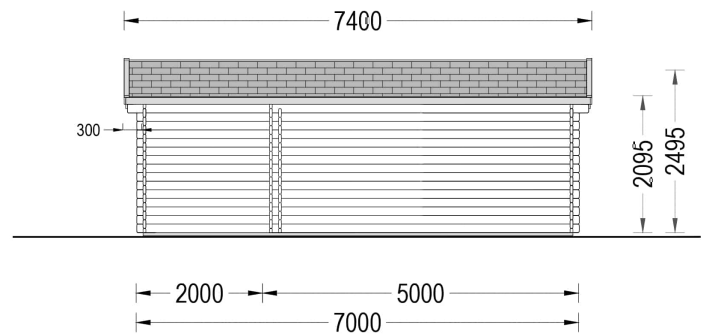

PREMIUM GARTENHAUS