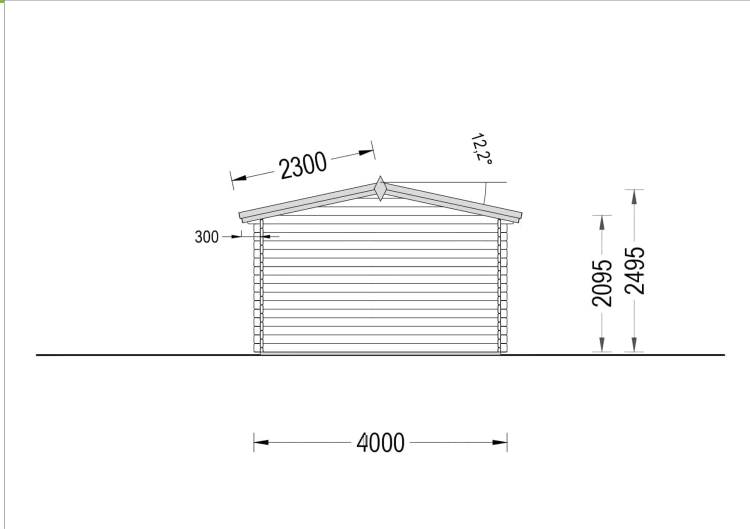

VARIATIONEN

Bild	Artikelnummer	Stock	Status	Beschreibung	Wandstärke	Preis
	AV338				44 mm	€ 5937,12
	AV338				66 mm	€ 9399,60