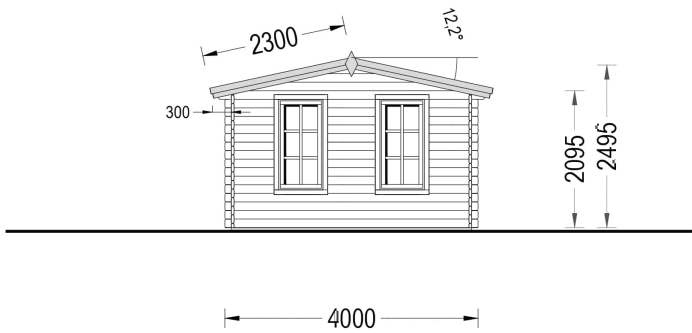

PREMIUM GARTENHAUS