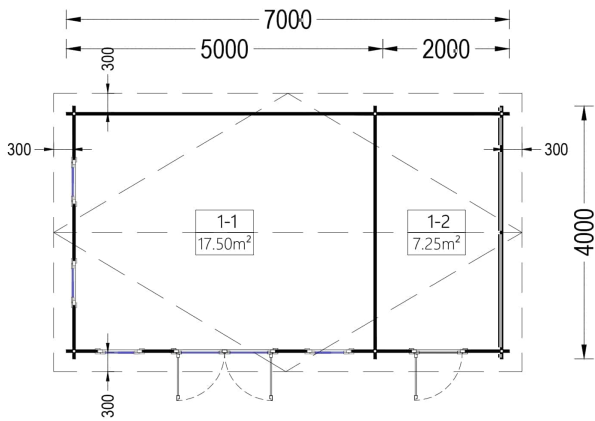

PREMIUM GARTENHAUS