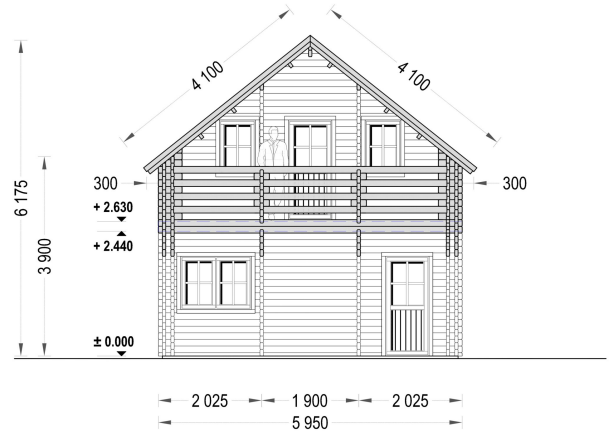

TECHNISCHE DATEN