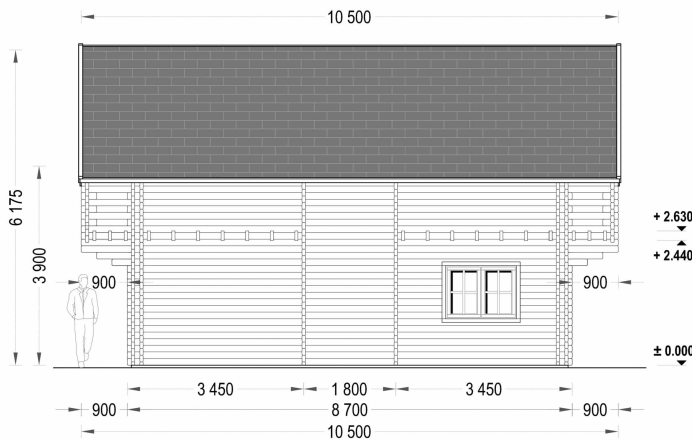

TECHNISCHE DATEN