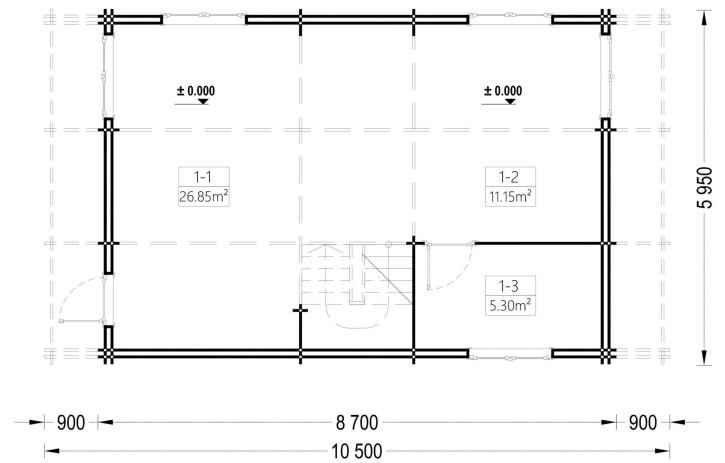

### **BLOCKBOHLENHAUS LISA (44 + 44MM) 108M<sup>2</sup>**

Willkommen im Blockbohlenhaus LISA – einem geräumigen und eleganten Holzhaus mit einer Wandstärke von 66 mm und einer Gesamtwohnfläche von 108 m<sup>2</sup>. Hier sind die Highlights des Modells:

#### **Highlights des Modells:**

1. **Praktischer zweigeschossiger Grundriss:** LISA bietet einen praktischen zweigeschossigen Grundriss, der ein Höchstmaß an Privatsphäre und Komfort gewährleistet. Die kluge Aufteilung ermöglicht separate Wohn- und Ruhezonen im Haus.
2. **Zwei Schlafzimmer:** Mit zwei Schlafzimmern bietet das Haus die Möglichkeit, Ihre Privatsphäre jederzeit zu wahren. Diese Räume können individuell gestaltet und genutzt werden.
3. **Großer Wohnraum mit offenem Küchenbereich:** Die erste Etage ist durch einen großen Wohnraum mit offenem Küchenbereich geprägt. Dieser Bereich schafft eine einladende Atmosphäre für gemeinsame Aktivitäten und Kommunikation.
4. **Zwei große Balkone im zweiten Stock:** Im zweiten Stock verfügt LISA über zwei große Balkone, die mit einem stilvollen Dachüberstand überdacht sind. Diese bieten einen angenehmen Platz zum Entspannen und Genießen der frischen Luft.
5. **Spitzdach für eine klassische Optik:** Das Spitzdach vervollständigt die gesamte Struktur und verleiht dem Blockbohlenhaus LISA eine großartige klassische Optik. Die ästhetische Gestaltung fügt sich harmonisch in unterschiedliche Umgebungen ein.

## TECHNISCHE DATEN

<b>Breite</b>	595 cm
<b>Wandstärke</b>	44 + 44 mm
<b>Marke</b>	Premium Gartenhaus
<b>Raumanzahl</b>	4
<b>Dachform</b>	Satteldach
<b>Holzbehandlung</b>	Unbehandelt
<b>Verglasung</b>	Doppelverglasung
<b>Schlafboden</b>	mit Schlafboden
<b>Grundfläche</b>	95 m <sup>2</sup>
<b>Haus Typ</b>	Klassisch
<b>Tiefe</b>	870 cm
<b>Außenmaß</b>	595 x 870 cm