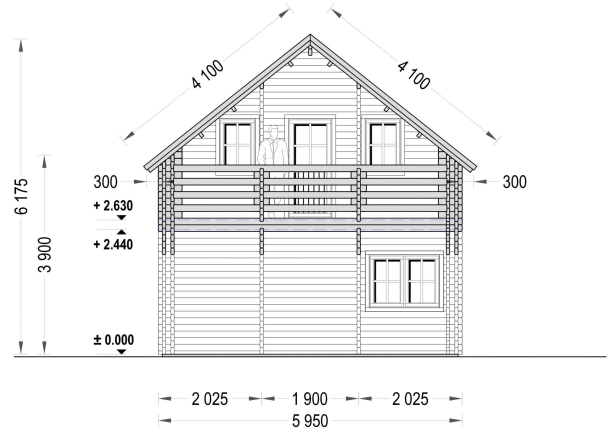

TECHNISCHE DATEN