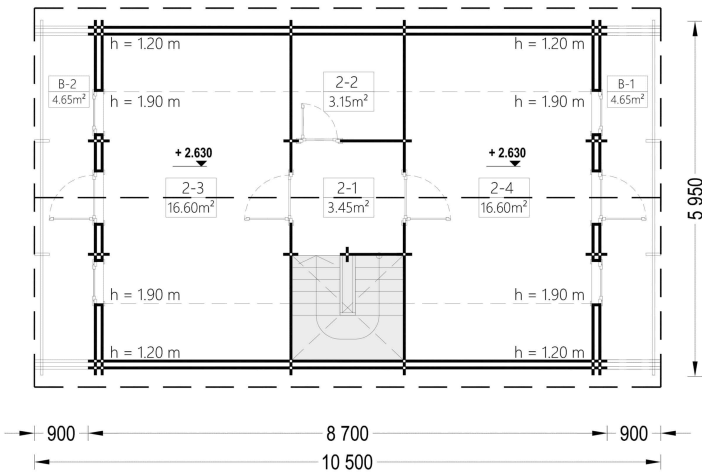

PREMIUM GARTENHAUS

TECHNISCHE DATEN