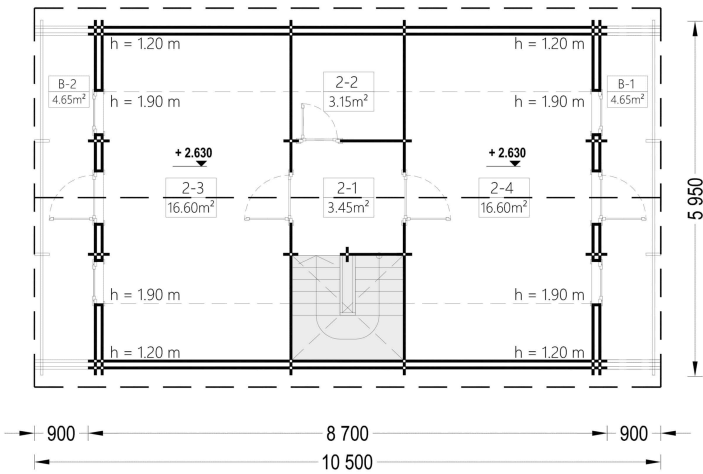

### **BLOCKBOHLENHAUS LISA (44 + 44MM) 108M<sup>2</sup>**

Willkommen im Blockbohlenhaus LISA – einem geräumigen und eleganten Holzhaus mit einer Wandstärke von 66 mm und einer Gesamtwohnfläche von 108 m<sup>2</sup>. Hier sind die Highlights des Modells:

#### **Highlights des Modells:**

1. **Praktischer zweigeschossiger Grundriss:** LISA bietet einen praktischen zweigeschossigen Grundriss, der ein Höchstmaß an Privatsphäre und Komfort gewährleistet. Die kluge Aufteilung ermöglicht separate Wohn- und Ruhezonen im Haus.
2. **Zwei Schlafzimmer:** Mit zwei Schlafzimmern bietet das Haus die Möglichkeit, Ihre Privatsphäre jederzeit zu wahren. Diese Räume können individuell gestaltet und genutzt werden.
3. **Großer Wohnraum mit offenem Küchenbereich:** Die erste Etage ist durch einen großen Wohnraum mit offenem Küchenbereich geprägt. Dieser Bereich schafft eine einladende Atmosphäre für gemeinsame Aktivitäten und Kommunikation.
4. **Zwei große Balkone im zweiten Stock:** Im zweiten Stock verfügt LISA über zwei große Balkone, die mit einem stilvollen Dachüberstand überdacht sind. Diese bieten einen angenehmen Platz zum Entspannen und Genießen der frischen Luft.
5. **Spitzdach für eine klassische Optik:** Das Spitzdach vervollständigt die gesamte Struktur und verleiht dem Blockbohlenhaus LISA eine großartige klassische Optik. Die ästhetische Gestaltung fügt sich harmonisch in unterschiedliche Umgebungen ein.

## TECHNISCHE DATEN

<b>Breite</b>	595 cm
<b>Wandstärke</b>	44 + 44 mm
<b>Marke</b>	Premium Gartenhaus
<b>Raumanzahl</b>	4
<b>Dachform</b>	Satteldach
<b>Holzbehandlung</b>	Unbehandelt
<b>Verglasung</b>	Doppelverglasung
<b>Schlafboden</b>	mit Schlafboden
<b>Grundfläche</b>	95 m <sup>2</sup>
<b>Haus Typ</b>	Klassisch
<b>Tiefe</b>	870 cm
<b>Außenmaß</b>	595 x 870 cm