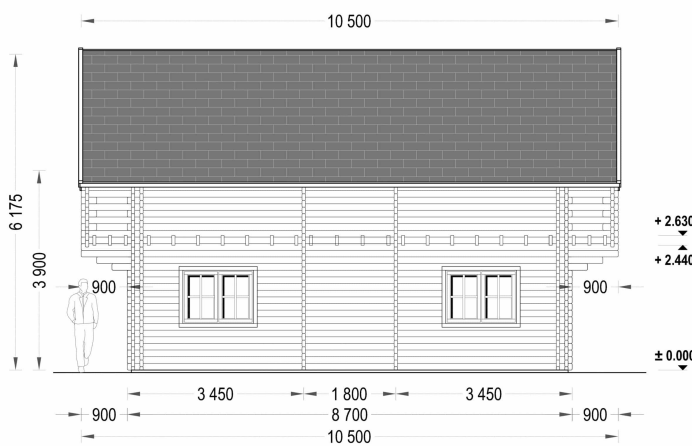

TECHNISCHE DATEN