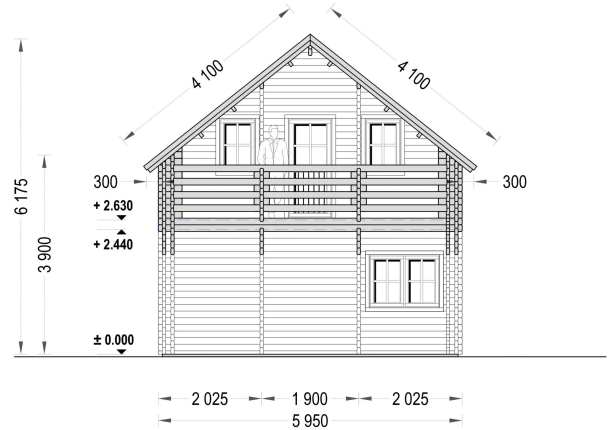

PREMIUM GARTENHAUS

TECHNISCHE DATEN