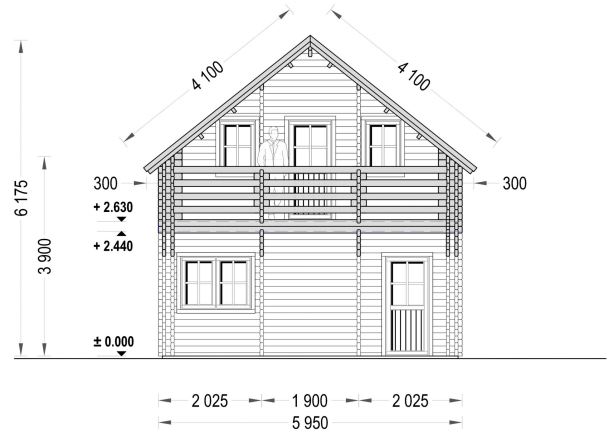

PREMIUM GARTENHAUS

TECHNISCHE DATEN