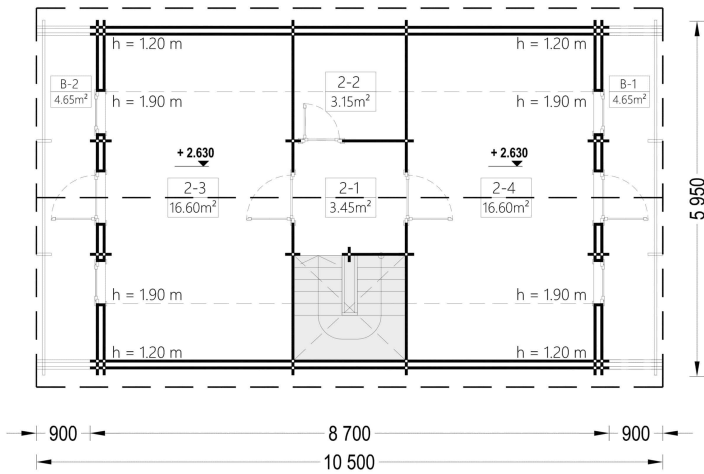

PREMIUM GARTENHAUS

TECHNISCHE DATEN