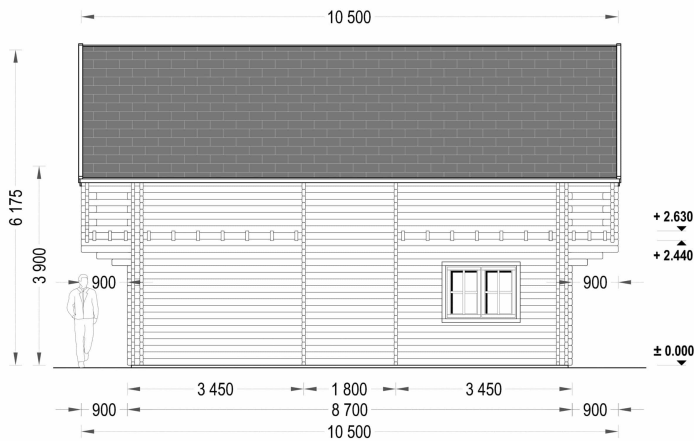

PREMIUM GARTENHAUS

TECHNISCHE DATEN