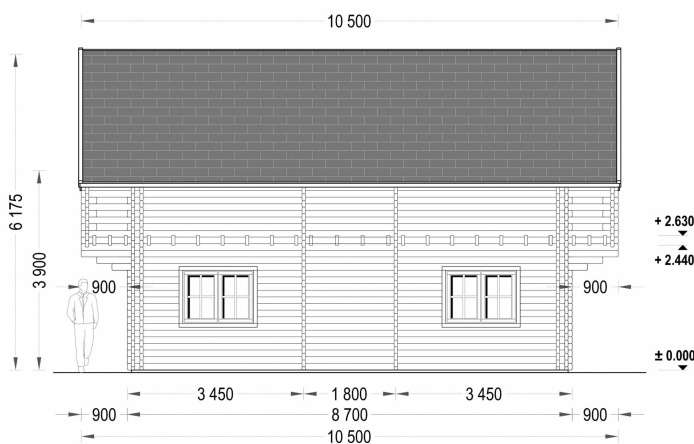

PREMIUM GARTENHAUS

TECHNISCHE DATEN