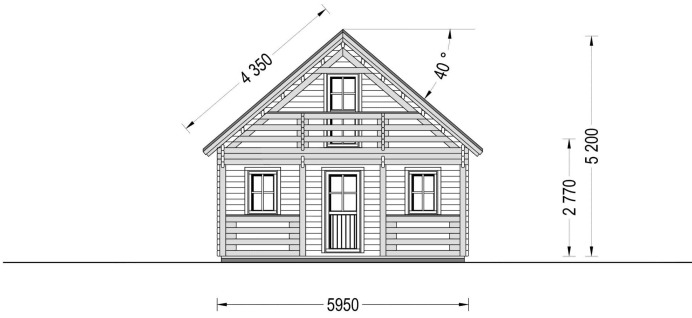

BESCHREIBUNG

BLOCKBOHLENHAUS LANDSHUT (44 MM), 50 M²

Herzlich willkommen im Blockbohlenhaus LANDSHUT mit einer Wandstärke von 44 mm und einer gemütlichen Gesamtfläche von 50 m², inklusive einem charmanten Schlafboden.

LANDSHUT bietet nicht nur ein Haus, sondern ein Zuhause in der Natur, in dem Sie sich entspannen und den Alltag hinter sich lassen können.

PREMIUM GARTENHAUS

TECHNISCHE DATEN

Breite	595 cm
Grundfläche	72 m ²
Dachform	Satteldach
Wandstärke	44 mm
Holzbehandlung	Unbehandelt
Verglasung	Doppelverglasung
Schlafboden	mit Schlafboden
Tiefe	595 cm
Terrasse	ohne Terrasse
Raumanzahl	3
Marke	Premium Gartenhaus
Außenmaß	595 cm x 595 cm
Bauweise	Blockbohlen
Dachfläche	57 m ²
Dachüberstand	40 cm
Fenstermaße:	5* 70 cm x 105 cm (Lichtes Maß 57 cm x 92 cm)
Türmaße	Außen: 1* 85 cm x 192 cm (Lichtes Maß 72 cm x 185,5 cm) und 1* 70 cm x 192 cm (Lichtes Maß 57 cm x 185,5 cm) , Innen: 1* 70 cm x 192 cm (Lichtes Maß 57 cm x 185,5 cm)

Holzart Fenster/Türen	Kiefer
Innenmaß	566 x 566 cm
Seitenhöhe der Wände	270 cm
Firsthöhe	513 cm
Spiegelverkehrter Aufbau	Ja

ANMERKUNGEN
