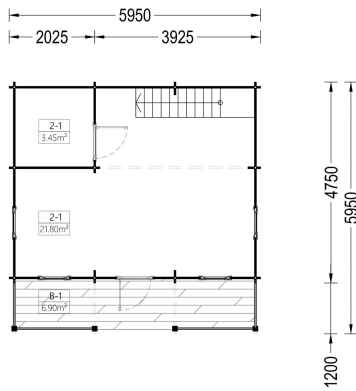

PREMIUM GARTENHAUS