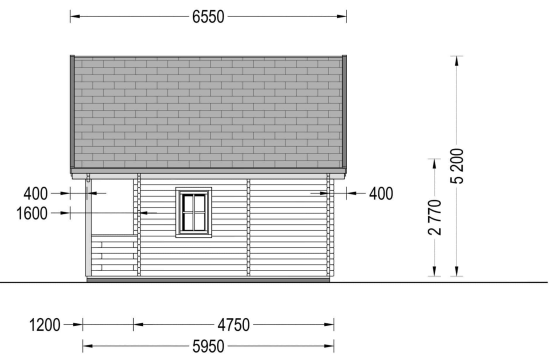

BESCHREIBUNG

BLOCKBOHLENHAUS LANDSHUT (44 MM), 50 M²

Herzlich willkommen im Blockbohlenhaus LANDSHUT mit einer Wandstärke von 44 mm und einer gemütlichen Gesamtfläche von 50 m², inklusive einem charmanten Schlafboden.

LANDSHUT bietet nicht nur ein Haus, sondern ein Zuhause in der Natur, in dem Sie sich entspannen und den Alltag hinter sich lassen können.

PREMIUM GARTENHAUS

TECHNISCHE DATEN

Breite	595 cm
Grundfläche	72 m ²
Dachform	Satteldach
Wandstärke	44 mm
Holzbehandlung	Unbehandelt
Verglasung	Doppelverglasung
Schlafboden	mit Schlafboden
Tiefe	595 cm
Terrasse	ohne Terrasse
Raumanzahl	3
Marke	Premium Gartenhaus
Außenmaß	595 cm x 595 cm
Bauweise	Blockbohlen
Dachfläche	57 m ²
Dachüberstand	40 cm
Fenstermaße:	5* 70 cm x 105 cm (Lichtes Maß 57 cm x 92 cm)
Türmaße	Außen: 1* 85 cm x 192 cm (Lichtes Maß 72 cm x 185,5 cm) und 1* 70 cm x 192 cm (Lichtes Maß 57 cm x 185,5 cm) , Innen: 1* 70 cm x 192 cm (Lichtes Maß 57 cm x 185,5 cm)

Holzart Fenster/Türen	Kiefer
Innenmaß	566 x 566 cm
Seitenhöhe der Wände	270 cm
Firsthöhe	513 cm
Spiegelverkehrter Aufbau	Ja

ANMERKUNGEN
