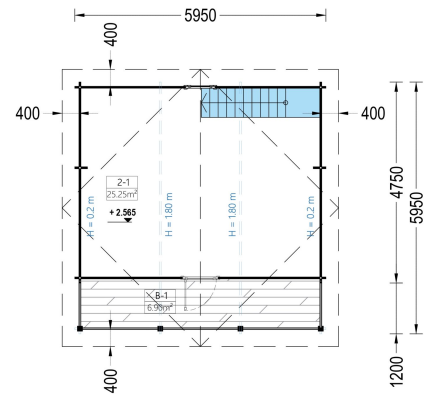

PREMIUM GARTENHAUS