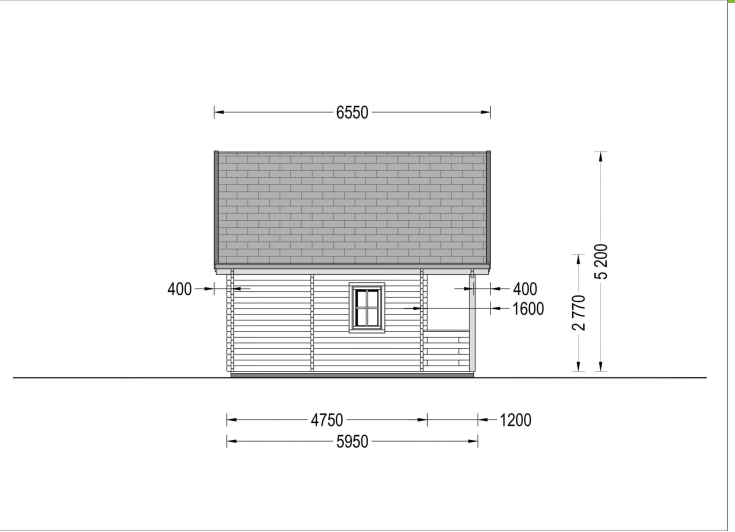

TECHNISCHE DATEN

ANMERKUNGEN