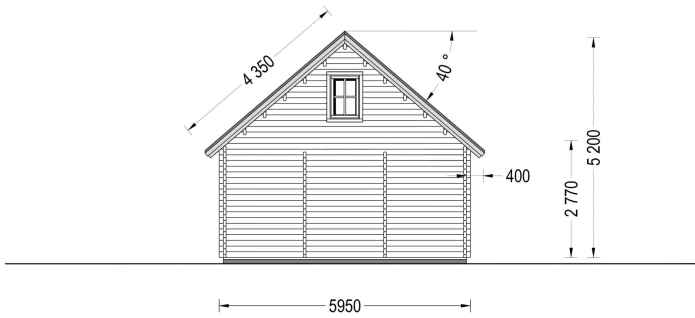

BESCHREIBUNG

BLOCKBOHLENHAUS LANDSHUT (44 MM), 50 M²

Herzlich willkommen im Blockbohlenhaus LANDSHUT mit einer Wandstärke von 44 mm und einer gemütlichen Gesamtfläche von 50 m², inklusive einem charmanten Schlafboden.

LANDSHUT bietet nicht nur ein Haus, sondern ein Zuhause in der Natur, in dem Sie sich entspannen und den Alltag hinter sich lassen können.

PREMIUM GARTENHAUS

TECHNISCHE DATEN

Breite	595 cm
Grundfläche	72 m ²
Dachform	Satteldach
Wandstärke	44 mm
Holzbehandlung	Unbehandelt
Verglasung	Doppelverglasung
Schlafboden	mit Schlafboden
Tiefe	595 cm
Terrasse	ohne Terrasse
Raumanzahl	3
Marke	Premium Gartenhaus
Außenmaß	595 cm x 595 cm
Bauweise	Blockbohlen
Dachfläche	57 m ²
Dachüberstand	40 cm
Fenstermaße:	5* 70 cm x 105 cm (Lichtes Maß 57 cm x 92 cm)
Türmaße	Außen: 1* 85 cm x 192 cm (Lichtes Maß 72 cm x 185,5 cm) und 1* 70 cm x 192 cm (Lichtes Maß 57 cm x 185,5 cm) , Innen: 1* 70 cm x 192 cm (Lichtes Maß 57 cm x 185,5 cm)

Holzart Fenster/Türen	Kiefer
Innenmaß	566 x 566 cm
Seitenhöhe der Wände	270 cm
Firsthöhe	513 cm
Spiegelverkehrter Aufbau	Ja

ANMERKUNGEN
