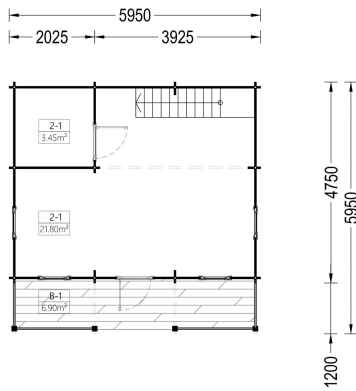

BESCHREIBUNG

BLOCKBOHLENHAUS LANDSHUT (44 MM), 50 M²

Herzlich willkommen im Blockbohlenhaus LANDSHUT mit einer Wandstärke von 44 mm und einer gemütlichen Gesamtfläche von 50 m², inklusive einem charmanten Schlafboden.

LANDSHUT bietet nicht nur ein Haus, sondern ein Zuhause in der Natur, in dem Sie sich entspannen und den Alltag hinter sich lassen können.

PREMIUM GARTENHAUS

TECHNISCHE DATEN

Breite	595 cm
Grundfläche	72 m ²
Dachform	Satteldach
Wandstärke	44 mm
Holzbehandlung	Unbehandelt
Verglasung	Doppelverglasung
Schlafboden	mit Schlafboden
Tiefe	595 cm
Terrasse	ohne Terrasse
Raumanzahl	3
Marke	Premium Gartenhaus
Außenmaß	595 cm x 595 cm
Bauweise	Blockbohlen
Dachfläche	57 m ²
Dachüberstand	40 cm
Fenstermaße:	5* 70 cm x 105 cm (Lichtes Maß 57 cm x 92 cm)
Türmaße	Außen: 1* 85 cm x 192 cm (Lichtes Maß 72 cm x 185,5 cm) und 1* 70 cm x 192 cm (Lichtes Maß 57 cm x 185,5 cm) , Innen: 1* 70 cm x 192 cm (Lichtes Maß 57 cm x 185,5 cm)

Holzart Fenster/Türen	Kiefer
Innenmaß	566 x 566 cm
Seitenhöhe der Wände	270 cm
Firsthöhe	513 cm
Spiegelverkehrter Aufbau	Ja

ANMERKUNGEN
