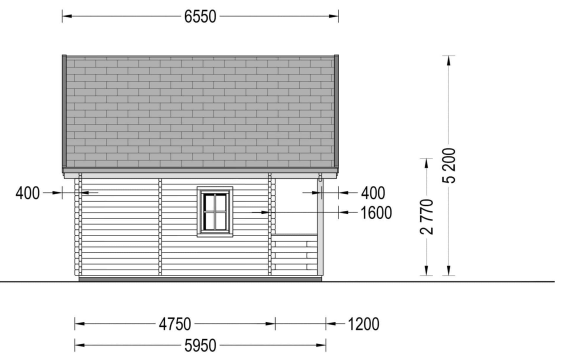

BESCHREIBUNG

BLOCKBOHLENHAUS LANDSHUT (44 MM), 50 M²

Herzlich willkommen im Blockbohlenhaus LANDSHUT mit einer Wandstärke von 44 mm und einer gemütlichen Gesamtfläche von 50 m², inklusive einem charmanten Schlafboden.

LANDSHUT bietet nicht nur ein Haus, sondern ein Zuhause in der Natur, in dem Sie sich entspannen und den Alltag hinter sich lassen können.

PREMIUM GARTENHAUS

TECHNISCHE DATEN

Breite	595 cm
Grundfläche	72 m ²
Dachform	Satteldach
Wandstärke	44 mm
Holzbehandlung	Unbehandelt
Verglasung	Doppelverglasung
Schlafboden	mit Schlafboden
Tiefe	595 cm
Terrasse	ohne Terrasse
Raumanzahl	3
Marke	Premium Gartenhaus
Außenmaß	595 cm x 595 cm
Bauweise	Blockbohlen
Dachfläche	57 m ²
Dachüberstand	40 cm
Fenstermaße:	5* 70 cm x 105 cm (Lichtes Maß 57 cm x 92 cm)
Türmaße	Außen: 1* 85 cm x 192 cm (Lichtes Maß 72 cm x 185,5 cm) und 1* 70 cm x 192 cm (Lichtes Maß 57 cm x 185,5 cm) , Innen: 1* 70 cm x 192 cm (Lichtes Maß 57 cm x 185,5 cm)

Holzart Fenster/Türen	Kiefer
Innenmaß	566 x 566 cm
Seitenhöhe der Wände	270 cm
Firsthöhe	513 cm
Spiegelverkehrter Aufbau	Ja

ANMERKUNGEN
