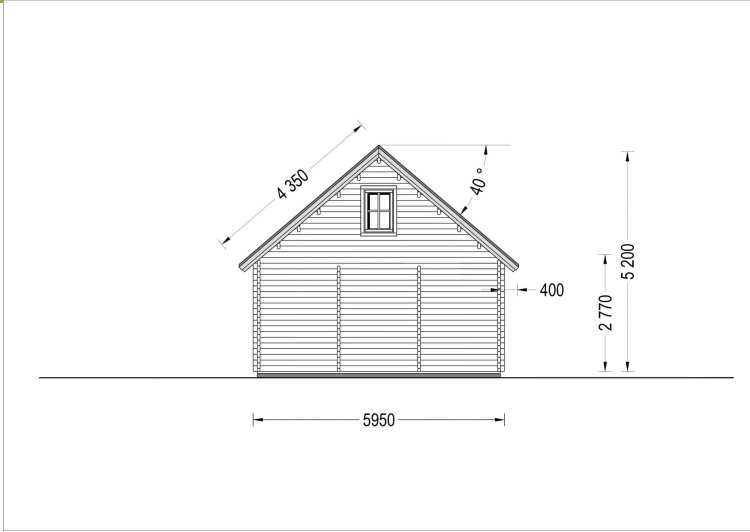

TECHNISCHE DATEN

ANMERKUNGEN