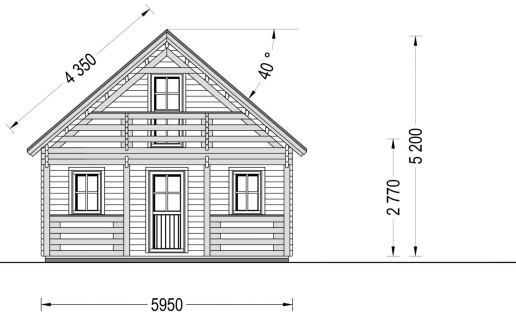

PREMIUM GARTENHAUS