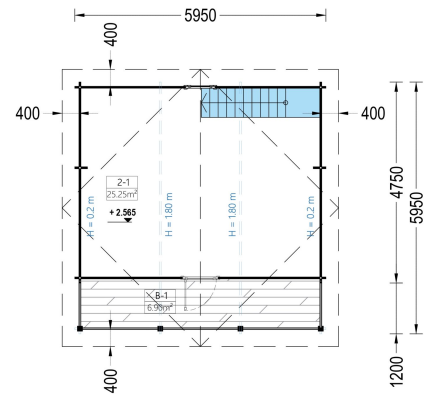

BESCHREIBUNG

BLOCKBOHLENHAUS LANDSHUT (44 MM), 50 M²

Herzlich willkommen im Blockbohlenhaus LANDSHUT mit einer Wandstärke von 44 mm und einer gemütlichen Gesamtfläche von 50 m², inklusive einem charmanten Schlafboden.

LANDSHUT bietet nicht nur ein Haus, sondern ein Zuhause in der Natur, in dem Sie sich entspannen und den Alltag hinter sich lassen können.

PREMIUM GARTENHAUS

TECHNISCHE DATEN

Breite	595 cm
Grundfläche	72 m ²
Dachform	Satteldach
Wandstärke	44 mm
Holzbehandlung	Unbehandelt
Verglasung	Doppelverglasung
Schlafboden	mit Schlafboden
Tiefe	595 cm
Terrasse	ohne Terrasse
Raumanzahl	3
Marke	Premium Gartenhaus
Außenmaß	595 cm x 595 cm
Bauweise	Blockbohlen
Dachfläche	57 m ²
Dachüberstand	40 cm
Fenstermaße:	5* 70 cm x 105 cm (Lichtes Maß 57 cm x 92 cm)
Türmaße	Außen: 1* 85 cm x 192 cm (Lichtes Maß 72 cm x 185,5 cm) und 1* 70 cm x 192 cm (Lichtes Maß 57 cm x 185,5 cm) , Innen: 1* 70 cm x 192 cm (Lichtes Maß 57 cm x 185,5 cm)

Holzart Fenster/Türen	Kiefer
Innenmaß	566 x 566 cm
Seitenhöhe der Wände	270 cm
Firsthöhe	513 cm
Spiegelverkehrter Aufbau	Ja

ANMERKUNGEN
