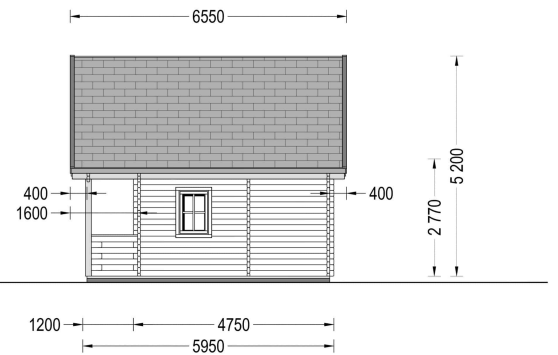

PREMIUM GARTENHAUS