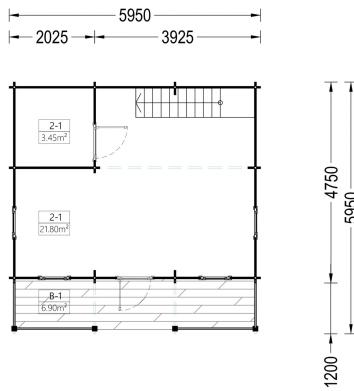

BESCHREIBUNG

BLOCKBOHLENHAUS LANDSHUT (44 MM), 50 M²

Herzlich willkommen im Blockbohlenhaus LANDSHUT mit einer Wandstärke von 44 mm und einer gemütlichen Gesamtfläche von 50 m², inklusive einem charmanten Schlafboden.

LANDSHUT bietet nicht nur ein Haus, sondern ein Zuhause in der Natur, in dem Sie sich entspannen und den Alltag hinter sich lassen können.

PREMIUM GARTENHAUS

TECHNISCHE DATEN

Breite	595 cm
Grundfläche	72 m ²
Dachform	Satteldach
Wandstärke	44 mm
Holzbehandlung	Unbehandelt
Verglasung	Doppelverglasung
Schlafboden	mit Schlafboden
Tiefe	595 cm
Terrasse	ohne Terrasse
Raumanzahl	3
Marke	Premium Gartenhaus
Außenmaß	595 cm x 595 cm
Bauweise	Blockbohlen
Dachfläche	57 m ²
Dachüberstand	40 cm
Fenstermaße:	5* 70 cm x 105 cm (Lichtes Maß 57 cm x 92 cm)
Türmaße	Außen: 1* 85 cm x 192 cm (Lichtes Maß 72 cm x 185,5 cm) und 1* 70 cm x 192 cm (Lichtes Maß 57 cm x 185,5 cm) , Innen: 1* 70 cm x 192 cm (Lichtes Maß 57 cm x 185,5 cm)

Holzart Fenster/Türen	Kiefer
Innenmaß	566 x 566 cm
Seitenhöhe der Wände	270 cm
Firsthöhe	513 cm
Spiegelverkehrter Aufbau	Ja

ANMERKUNGEN
