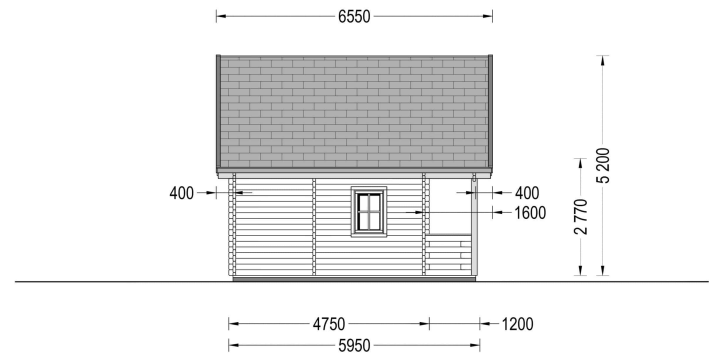

BESCHREIBUNG

BLOCKBOHLENHAUS LANDSHUT (44 MM), 50 M²

Herzlich willkommen im Blockbohlenhaus LANDSHUT mit einer Wandstärke von 44 mm und einer gemütlichen Gesamtfläche von 50 m², inklusive einem charmanten Schlafboden.

LANDSHUT bietet nicht nur ein Haus, sondern ein Zuhause in der Natur, in dem Sie sich entspannen und den Alltag hinter sich lassen können.

PREMIUM GARTENHAUS

TECHNISCHE DATEN

Breite	595 cm
Grundfläche	72 m ²
Dachform	Satteldach
Wandstärke	44 mm
Holzbehandlung	Unbehandelt
Verglasung	Doppelverglasung
Schlafboden	mit Schlafboden
Tiefe	595 cm
Terrasse	ohne Terrasse
Raumanzahl	3
Marke	Premium Gartenhaus
Außenmaß	595 cm x 595 cm
Bauweise	Blockbohlen
Dachfläche	57 m ²
Dachüberstand	40 cm
Fenstermaße:	5* 70 cm x 105 cm (Lichtes Maß 57 cm x 92 cm)
Türmaße	Außen: 1* 85 cm x 192 cm (Lichtes Maß 72 cm x 185,5 cm) und 1* 70 cm x 192 cm (Lichtes Maß 57 cm x 185,5 cm) , Innen: 1* 70 cm x 192 cm (Lichtes Maß 57 cm x 185,5 cm)

Holzart Fenster/Türen	Kiefer
Innenmaß	566 x 566 cm
Seitenhöhe der Wände	270 cm
Firsthöhe	513 cm
Spiegelverkehrter Aufbau	Ja

ANMERKUNGEN
