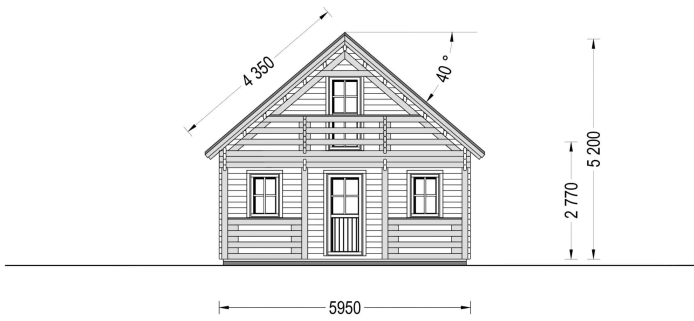

PREMIUM GARTENHAUS