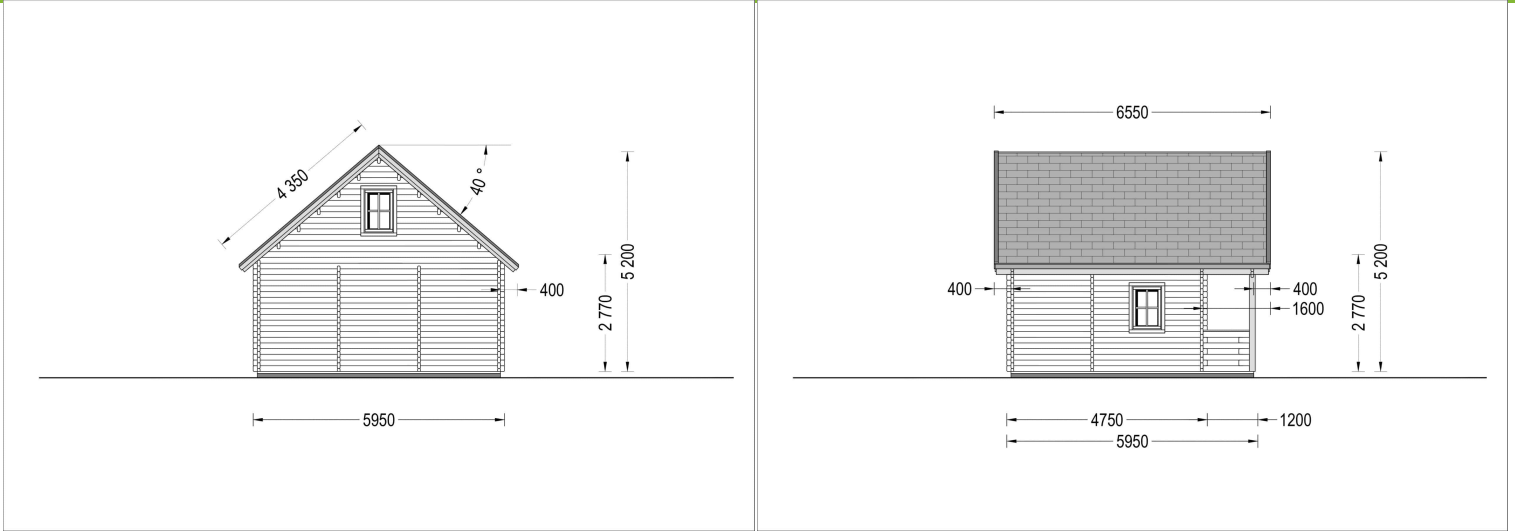

TECHNISCHE DATEN

ANMERKUNGEN