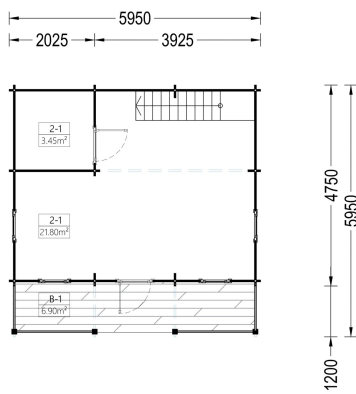

PREMIUM GARTENHAUS