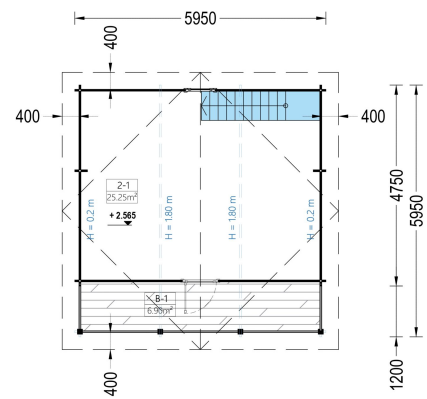

PREMIUM GARTENHAUS