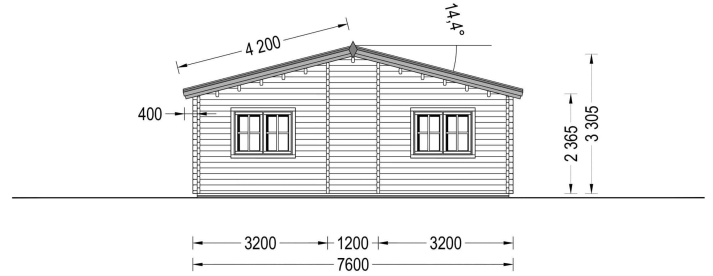

BESCHREIBUNG

BLOCKBOHLENHAUS BERNAU (66 MM) 103 M²

Produktbeschreibung:

Das Blockbohlenhaus BERNAU ist ein geräumiges und traditionell gestaltetes Holzhaus, das sich ideal für Familien eignet. Hier sind die herausragenden Merkmale dieses Modells:

TECHNISCHE DATEN

Marke	Premium Gartenhaus
Dachform	Satteldach
Breite	760 cm
Holzbehandlung	Unbehandelt
Tiefe	1360 cm
Verglasung	Doppelverglasung
Haus Typ	Klassisch
Raumanzahl	8
Grundfläche	103 m ²

Terrasse	ohne Terrasse
Wandstärke	44 + 44 mm
Außenmaß	1360 x 760 cm