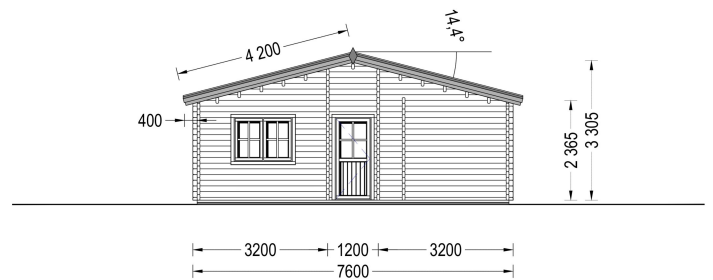

BESCHREIBUNG

BLOCKBOHLENHAUS BERNAU (66 MM) 103 M²

Produktbeschreibung:

Das Blockbohlenhaus BERNAU ist ein geräumiges und traditionell gestaltetes Holzhaus, das sich ideal für Familien eignet. Hier sind die herausragenden Merkmale dieses Modells:

TECHNISCHE DATEN

Marke	Premium Gartenhaus
Dachform	Satteldach
Breite	760 cm
Holzbehandlung	Unbehandelt
Tiefe	1360 cm
Verglasung	Doppelverglasung
Haus Typ	Klassisch
Raumanzahl	8
Grundfläche	103 m ²

Terrasse	ohne Terrasse
Wandstärke	44 + 44 mm
Außenmaß	1360 x 760 cm