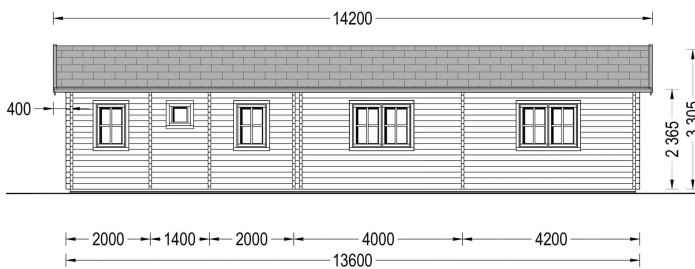

BLOCKBOHLENHAUS BERNAU (66 MM) 103 M²

€ 26609,99

Das Blockbohlenhaus BERNAU verfügt über drei großzügige Schlafzimmer, die allen Bewohnern und Gästen viel Privatsphäre bieten. Diese Struktur ist ideal für Familien, die mehrere Generationen beherbergen möchten.

BESCHREIBUNG

BLOCKBOHLENHAUS BERNAU (66 MM) 103 M²

Produktbeschreibung:

Das Blockbohlenhaus BERNAU ist ein geräumiges und traditionell gestaltetes Holzhaus, das sich ideal für Familien eignet. Hier sind die herausragenden Merkmale dieses Modells:

- BERNAU ist im klassischen Baustil gestaltet, mit traditionellen Formen, einer stabilen Konstruktion und einem stilvollen Design. Dies verleiht dem Haus eine zeitlose Eleganz.

8. Isolierte Version verfügbar:

TECHNISCHE DATEN

Marke	Premium Gartenhaus
Dachform	Satteldach
Breite	760 cm
Holzbehandlung	Unbehandelt
Tiefe	1360 cm
Verglasung	Doppelverglasung
Haus Typ	Klassisch
Raumanzahl	8
Grundfläche	103 m ²

Terrasse	ohne Terrasse
Wandstärke	44 + 44 mm
Außenmaß	1360 x 760 cm