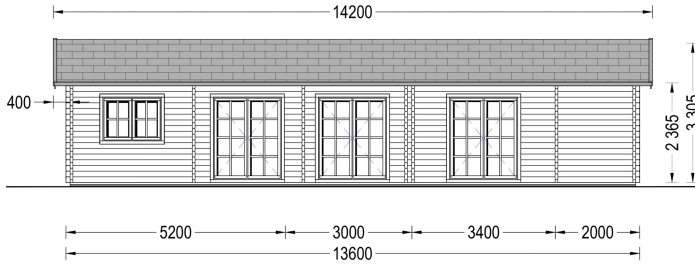

BLOCKBOHLENHAUS BERNAU (66 MM) 103 M²

€ 26609,99

Das Blockbohlenhaus BERNAU verfügt über drei großzügige Schlafzimmer, die allen Bewohnern und Gästen viel Privatsphäre bieten. Diese Struktur ist ideal für Familien, die mehrere Generationen beherbergen möchten.

BESCHREIBUNG

BLOCKBOHLENHAUS BERNAU (66 MM) 103 M²

Produktbeschreibung:

Das Blockbohlenhaus BERNAU ist ein geräumiges und traditionell gestaltetes Holzhaus, das sich ideal für Familien eignet. Hier sind die herausragenden Merkmale dieses Modells:

- BERNAU ist im klassischen Baustil gestaltet, mit traditionellen Formen, einer stabilen Konstruktion und einem stilvollen Design. Dies verleiht dem Haus eine zeitlose Eleganz.

8. Isolierte Version verfügbar:

TECHNISCHE DATEN

Marke	Premium Gartenhaus
Dachform	Satteldach
Breite	760 cm
Holzbehandlung	Unbehandelt
Tiefe	1360 cm
Verglasung	Doppelverglasung
Haus Typ	Klassisch
Raumanzahl	8
Grundfläche	103 m ²

Terrasse	ohne Terrasse
Wandstärke	44 + 44 mm
Außenmaß	1360 x 760 cm