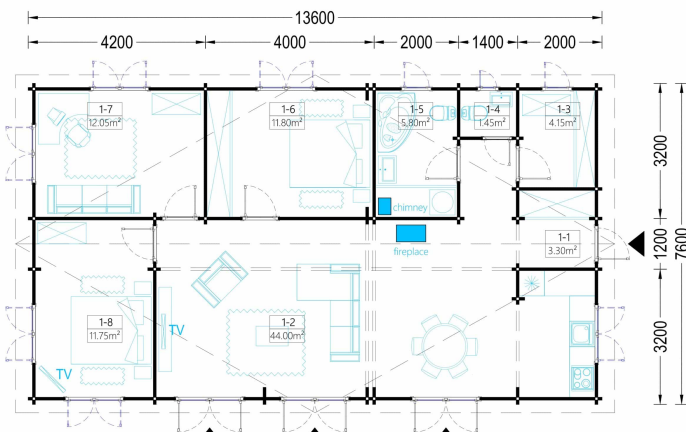

BESCHREIBUNG

BLOCKBOHLENHAUS BERNAU (66 MM) 103 M²

Produktbeschreibung:

Das Blockbohlenhaus BERNAU ist ein geräumiges und traditionell gestaltetes Holzhaus, das sich ideal für Familien eignet. Hier sind die herausragenden Merkmale dieses Modells:

2. Großes Wohnzimmer mit offener Küche:

- Das 44 m² große Wohnzimmer mit offener Küche ist das Herzstück des Hauses. Dieser Bereich ist ideal für gemütliche Zusammenkünfte vor einem warmen Kamin und bietet ausreichend Platz für Familienaktivitäten.

TECHNISCHE DATEN

Marke	Premium Gartenhaus
Dachform	Satteldach
Breite	760 cm
Holzbehandlung	Unbehandelt
Tiefe	1360 cm
Verglasung	Doppelverglasung
Haus Typ	Klassisch
Raumanzahl	8
Grundfläche	103 m ²

Terrasse	ohne Terrasse
Wandstärke	44 + 44 mm
Außenmaß	1360 x 760 cm