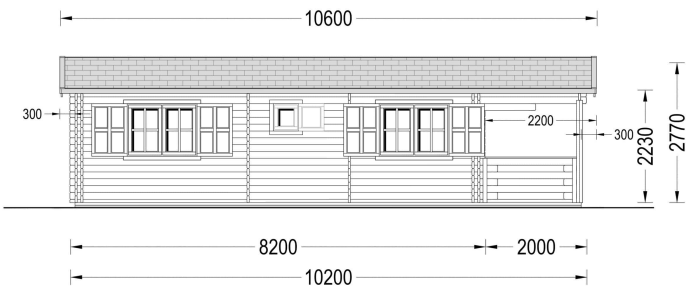

TECHNISCHE DATEN

ANMERKUNGEN