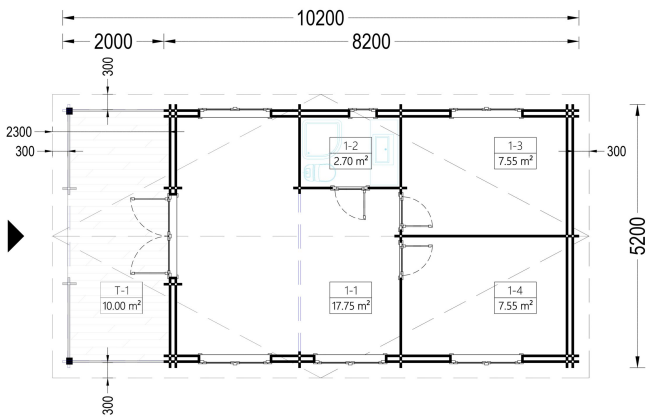

BLOCKBOHLENHAUS HANNES (44 + 44 MM) 42 M²

€ 16808,59

Das Blockbohlenhaus HANNES verfügt über einen großen Wohnbereich, der verschiedene Raumkonfigurationen ermöglicht. Hier können Sie gemeinsame Momente mit Ihrer Familie oder Freunden genießen.

BESCHREIBUNG

BLOCKBOHLENHAUS HANNES (44 +44 MM) 42 M²

Willkommen im Blockbohlenhaus HANNES mit einer soliden Wandstärke von 44 + 44 mm und einer großzügigen Gesamtfläche von 42 m².

Highlights des Modells:

PREMIUM GARTENHAUS

TECHNISCHE DATEN

Marke	Premium Gartenhaus
Grundfläche	43 m ²
Raumanzahl	4
Breite	520 cm
Dachform	Satteldach
Wandstärke	44 + 44 mm
Holzbehandlung	Unbehandelt
Verglasung	Doppelverglasung
Tiefe	1020 cm

Terrasse	mit Terrasse
Außenmaß	520 x 820 cm
Haus Typ	Klassisch

ANMERKUNGEN
