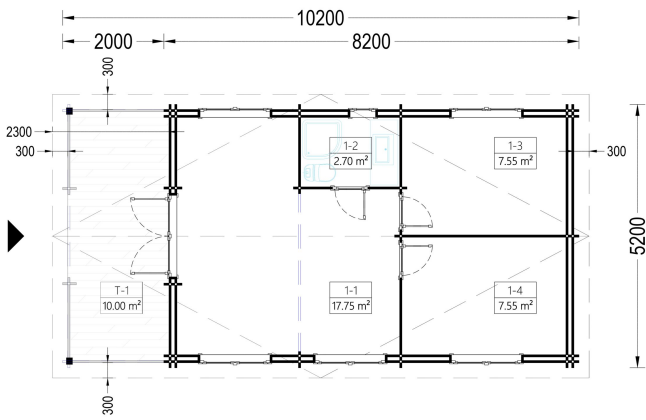

PREMIUM GARTENHAUS