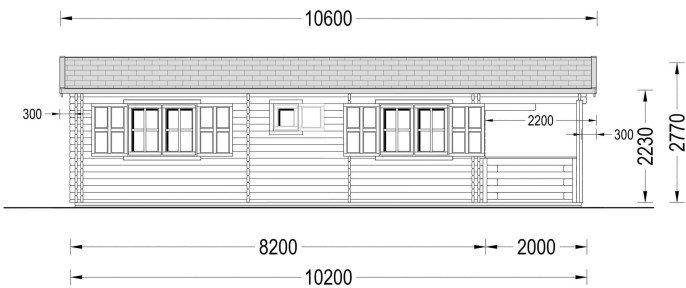

BLOCKBOHLENHAUS HANNES (44 + 44 MM) 42 M²

€ 16808,59

Das Blockbohlenhaus HANNES verfügt über einen großen Wohnbereich, der verschiedene Raumkonfigurationen ermöglicht. Hier können Sie gemeinsame Momente mit Ihrer Familie oder Freunden genießen.

BESCHREIBUNG

BLOCKBOHLENHAUS HANNES (44 +44 MM) 42 M²

Willkommen im Blockbohlenhaus HANNES mit einer soliden Wandstärke von 44 + 44 mm und einer großzügigen Gesamtfläche von 42 m².

Highlights des Modells:

PREMIUM GARTENHAUS

TECHNISCHE DATEN

Marke	Premium Gartenhaus
Grundfläche	43 m ²
Raumanzahl	4
Breite	520 cm
Dachform	Satteldach
Wandstärke	44 + 44 mm
Holzbehandlung	Unbehandelt
Verglasung	Doppelverglasung
Tiefe	1020 cm

Terrasse	mit Terrasse
Außenmaß	520 x 820 cm
Haus Typ	Klassisch

ANMERKUNGEN
