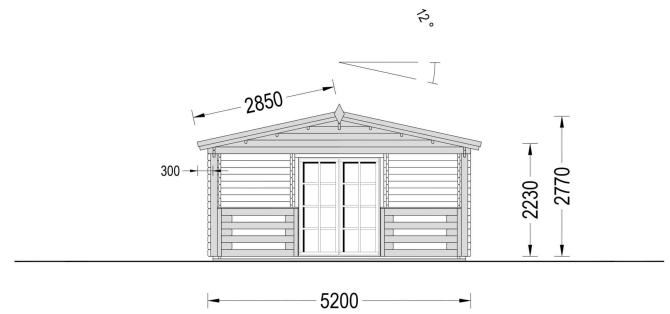

PREMIUM GARTENHAUS