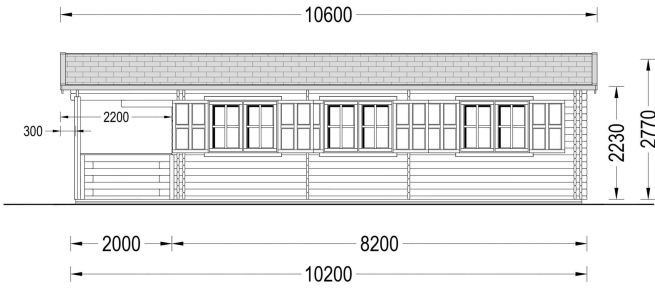

TECHNISCHE DATEN

ANMERKUNGEN