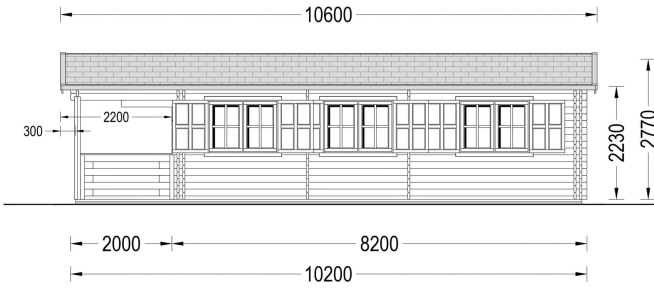

BLOCKBOHLENHAUS HANNES (44 + 44 MM) 42 M²

€ 16808,59

Das Blockbohlenhaus HANNES verfügt über einen großen Wohnbereich, der verschiedene Raumkonfigurationen ermöglicht. Hier können Sie gemeinsame Momente mit Ihrer Familie oder Freunden genießen.

BESCHREIBUNG

BLOCKBOHLENHAUS HANNES (44 +44 MM) 42 M²

Willkommen im Blockbohlenhaus HANNES mit einer soliden Wandstärke von 44 + 44 mm und einer großzügigen Gesamtfläche von 42 m².

Highlights des Modells:

PREMIUM GARTENHAUS

TECHNISCHE DATEN

Marke	Premium Gartenhaus
Grundfläche	43 m ²
Raumanzahl	4
Breite	520 cm
Dachform	Satteldach
Wandstärke	44 + 44 mm
Holzbehandlung	Unbehandelt
Verglasung	Doppelverglasung
Tiefe	1020 cm

Terrasse	mit Terrasse
Außenmaß	520 x 820 cm
Haus Typ	Klassisch

ANMERKUNGEN
