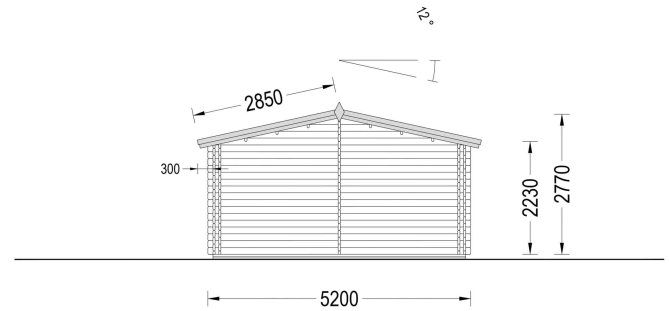

BLOCKBOHLENHAUS HANNES (44 + 44 MM) 42 M²

€ 16808,59

Das Blockbohlenhaus HANNES verfügt über einen großen Wohnbereich, der verschiedene Raumkonfigurationen ermöglicht. Hier können Sie gemeinsame Momente mit Ihrer Familie oder Freunden genießen.

BESCHREIBUNG

BLOCKBOHLENHAUS HANNES (44 +44 MM) 42 M²

Willkommen im Blockbohlenhaus HANNES mit einer soliden Wandstärke von 44 + 44 mm und einer großzügigen Gesamtfläche von 42 m².

Highlights des Modells:

PREMIUM GARTENHAUS

TECHNISCHE DATEN

Marke	Premium Gartenhaus
Grundfläche	43 m ²
Raumanzahl	4
Breite	520 cm
Dachform	Satteldach
Wandstärke	44 + 44 mm
Holzbehandlung	Unbehandelt
Verglasung	Doppelverglasung
Tiefe	1020 cm

Terrasse	mit Terrasse
Außenmaß	520 x 820 cm
Haus Typ	Klassisch

ANMERKUNGEN
