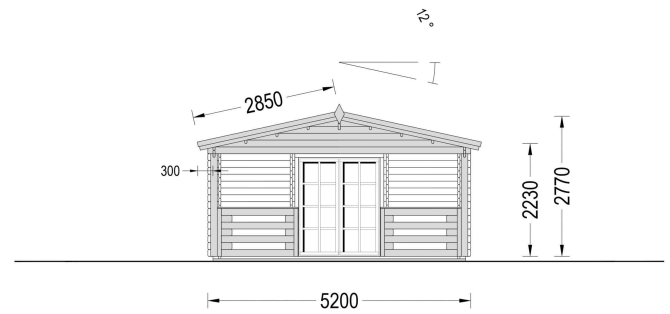

BLOCKBOHLENHAUS HANNES (44 + 44 MM) 42 M²

€ 16808,59

Das Blockbohlenhaus HANNES verfügt über einen großen Wohnbereich, der verschiedene Raumkonfigurationen ermöglicht. Hier können Sie gemeinsame Momente mit Ihrer Familie oder Freunden genießen.

BESCHREIBUNG

BLOCKBOHLENHAUS HANNES (44 +44 MM) 42 M²

Willkommen im Blockbohlenhaus HANNES mit einer soliden Wandstärke von 44 + 44 mm und einer großzügigen Gesamtfläche von 42 m².

Highlights des Modells:

PREMIUM GARTENHAUS

TECHNISCHE DATEN

Marke	Premium Gartenhaus
Grundfläche	43 m ²
Raumanzahl	4
Breite	520 cm
Dachform	Satteldach
Wandstärke	44 + 44 mm
Holzbehandlung	Unbehandelt
Verglasung	Doppelverglasung
Tiefe	1020 cm

Terrasse	mit Terrasse
Außenmaß	520 x 820 cm
Haus Typ	Klassisch

ANMERKUNGEN
