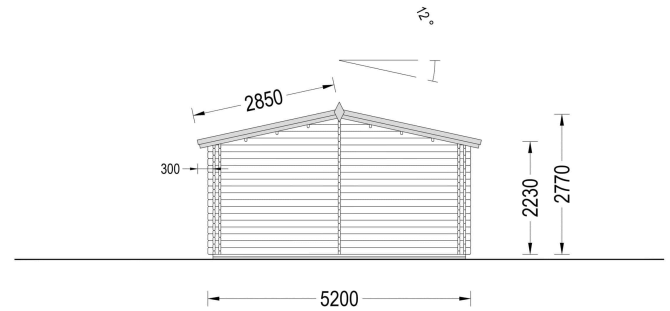

TECHNISCHE DATEN

ANMERKUNGEN