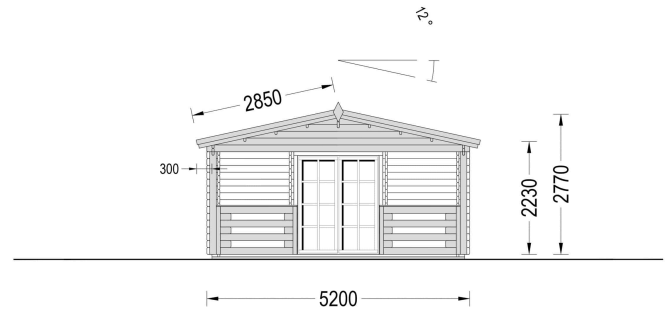

PREMIUM GARTENHAUS