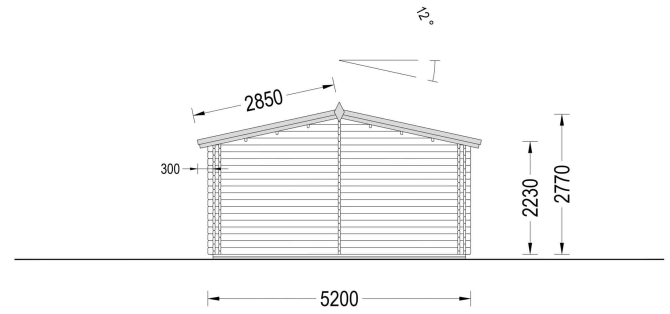

TECHNISCHE DATEN

ANMERKUNGEN