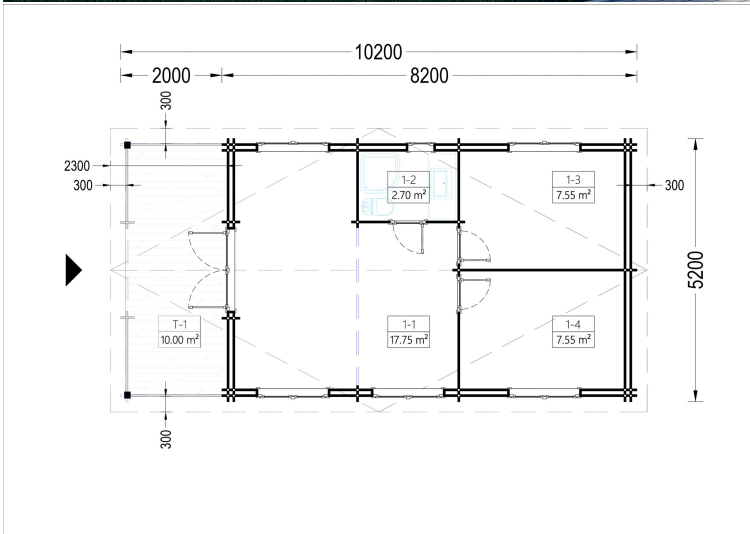

PREMIUM GARTENHAUS