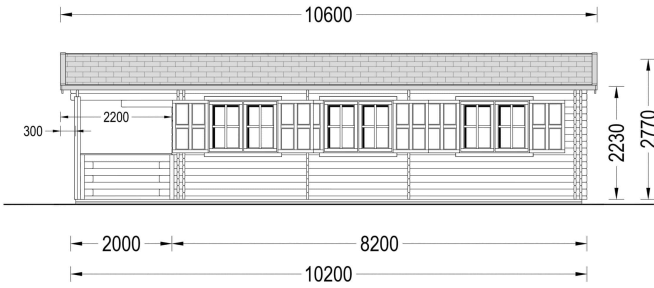

TECHNISCHE DATEN

ANMERKUNGEN