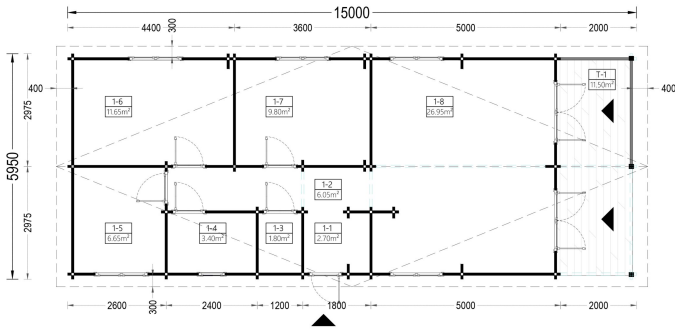

#### **Getrennte Räume für Bad und WC:**

GOSAU bietet getrennte Räume für Bad und WC. Diese praktische Gestaltung trägt zur Effizienz und Bequemlichkeit des Hauses bei.

Das Blockbohlenhaus GOSAU ist nicht nur eine Wohnstätte, sondern ein Ort des modernen Wohnens mit traditionellem Charme. Erfüllen Sie sich den Traum von einem großzügigen und funktionalen Wohnraum im Einklang mit der Natur.

## TECHNISCHE DATEN

Maße

6600 × 3000 × 2490 cm