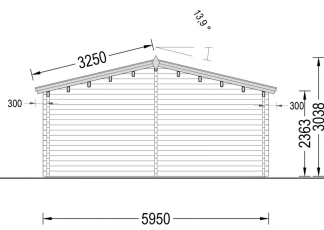

## TECHNISCHE DATEN

Maße

6600 × 3000 × 2490 cm