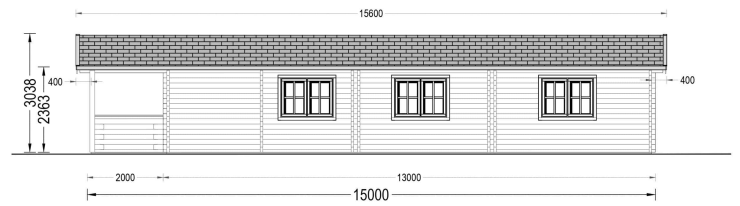

TECHNISCHE DATEN

Maße

6600 × 3000 × 2490 cm

SIE KÖNNEN AUCH MÖGEN...