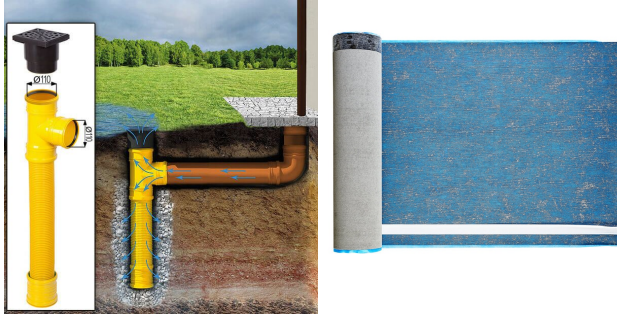

**Sickerschacht mit
Zufluss/Abfluss Ø 110 mm**

**Villasub E-KV-15 SK
Schalungsbahn 100 m²**

ANMERKUNGEN