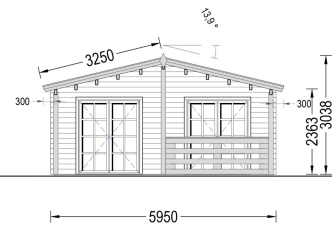

### **BLOCKBOHLENHAUS GOSAU (66 MM), 6X15 M, 90 M<sup>2</sup>**

Willkommen im Blockbohlenhaus GOSAU – ein geräumiges und einladendes Zuhause, das mit seiner hochwertigen 66 mm Blockbohlenkonstruktion ein Höchstmaß an Robustheit und Wohnkomfort bietet. Mit großzügigen 90 m<sup>2</sup> Wohnfläche und einer Vielzahl durchdachter Details präsentiert dieses Modell ein behagliches und funktionales Wohnerlebnis.

#### **Stilvolles Spitzdach mit Überhang:**

Das stilvolle Spitzdach mit Überhang ist ein wunderschönes, klassisches Stilelement, das ein traditionelles Aussehen schafft und einen schattigen Terrassenbereich bietet. Dieses architektonische Detail verleiht dem Haus eine zeitlose Ästhetik.

#### **Getrennte Räume für Bad und WC:**

GOSAU bietet getrennte Räume für Bad und WC. Diese praktische Gestaltung trägt zur Effizienz und Bequemlichkeit des Hauses bei.

Das Blockbohlenhaus GOSAU ist nicht nur eine Wohnstätte, sondern ein Ort des modernen Wohnens mit traditionellem Charme. Erfüllen Sie sich den Traum von einem großzügigen und funktionalen Wohnraum im Einklang mit der Natur.

## TECHNISCHE DATEN

Maße

6600 × 3000 × 2490 cm