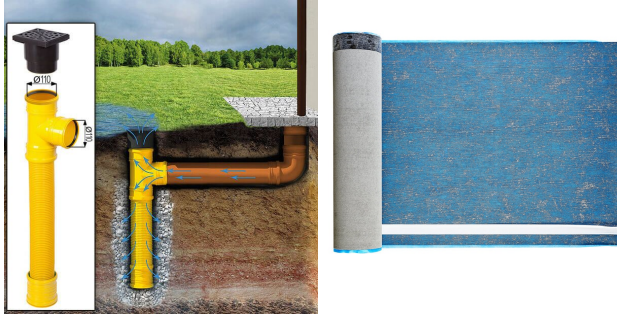

Getrennte Räume für Bad und WC:

GOSAU bietet getrennte Räume für Bad und WC. Diese praktische Gestaltung trägt zur Effizienz und Bequemlichkeit des Hauses bei.

Das Blockbohlenhaus GOSAU ist nicht nur eine Wohnstätte, sondern ein Ort des modernen Wohnens mit traditionellem Charme. Erfüllen Sie sich den Traum von einem großzügigen und funktionalen Wohnraum im Einklang mit der Natur.

PREMIUM GARTENHAUS

TECHNISCHE DATEN

Maße

6600 × 3000 × 2490 cm

SIE KÖNNEN AUCH MÖGEN...

**Sickerschacht mit
Zufluss/Abfluss Ø 110 mm**

**Villasub E-KV-15 SK
Schalungsbahn 100 m²**

ANMERKUNGEN
