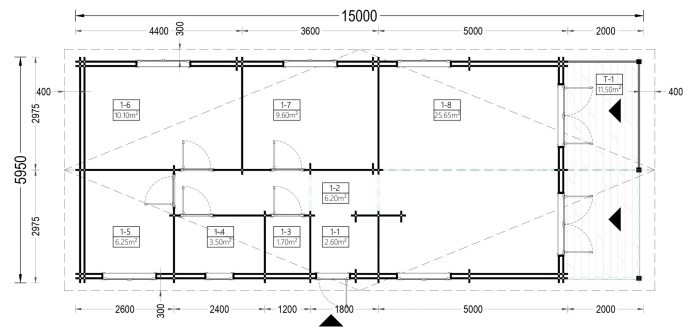

BESCHREIBUNG

BLOCKBOHLENHAUS GOSAU (44 + 44 MM), 6X15 M, 90 M²

Willkommen im Blockbohlenhaus GOSAU – ein geräumiges und einladendes Zuhause, das mit seiner hochwertigen 66 mm Blockbohlenkonstruktion ein Höchstmaß an Robustheit und Wohnkomfort bietet. Mit großzügigen 90 m² Wohnfläche und einer Vielzahl durchdachter Details präsentiert dieses Modell ein behagliches und funktionales Wohnerlebnis.

Getrennte Räume für Bad und WC:

GOSAU bietet getrennte Räume für Bad und WC. Diese praktische Gestaltung trägt zur Effizienz und Bequemlichkeit des Hauses bei.

Das Blockbohlenhaus GOSAU ist nicht nur eine Wohnstätte, sondern ein Ort des modernen Wohnens mit traditionellem Charme. Erfüllen Sie sich den Traum von einem großzügigen und funktionalen Wohnraum im Einklang mit der Natur.

PREMIUM GARTENHAUS

TECHNISCHE DATEN

Maße

6600 × 3000 × 2490 cm

SIE KÖNNEN AUCH MÖGEN...

**Sickerschacht mit
Zufluss/Abfluss Ø 110 mm**

**Villasub E-KV-15 SK
Schalungsbahn 100 m²**

ANMERKUNGEN
