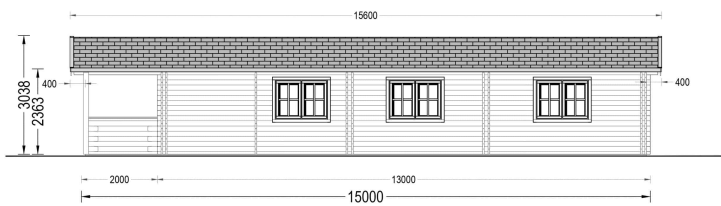

BESCHREIBUNG

BLOCKBOHLENHAUS GOSAU (44 + 44 MM), 6X15 M, 90 M²

Willkommen im Blockbohlenhaus GOSAU – ein geräumiges und einladendes Zuhause, das mit seiner hochwertigen 66 mm Blockbohlenkonstruktion ein Höchstmaß an Robustheit und Wohnkomfort bietet. Mit großzügigen 90 m² Wohnfläche und einer Vielzahl durchdachter Details präsentiert dieses Modell ein behagliches und funktionales Wohnerlebnis.

Getrennte Räume für Bad und WC:

GOSAU bietet getrennte Räume für Bad und WC. Diese praktische Gestaltung trägt zur Effizienz und Bequemlichkeit des Hauses bei.

Das Blockbohlenhaus GOSAU ist nicht nur eine Wohnstätte, sondern ein Ort des modernen Wohnens mit traditionellem Charme. Erfüllen Sie sich den Traum von einem großzügigen und funktionalen Wohnraum im Einklang mit der Natur.

PREMIUM GARTENHAUS

TECHNISCHE DATEN

Maße

6600 × 3000 × 2490 cm

SIE KÖNNEN AUCH MÖGEN...

**Sickerschacht mit
Zufluss/Abfluss Ø 110 mm**

**Villasub E-KV-15 SK
Schalungsbahn 100 m²**

ANMERKUNGEN
