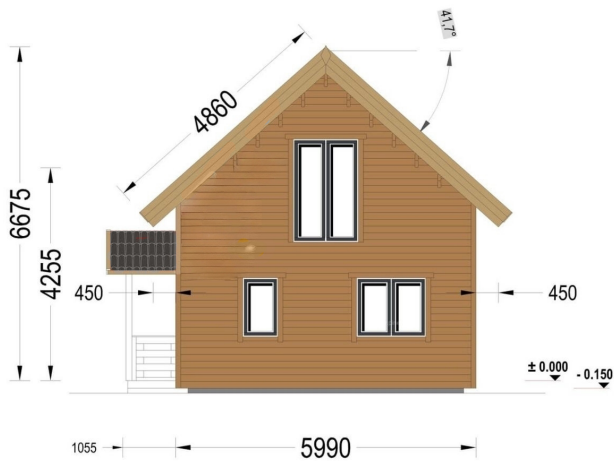

PREMIUM GARTENHAUS

TECHNISCHE DATEN