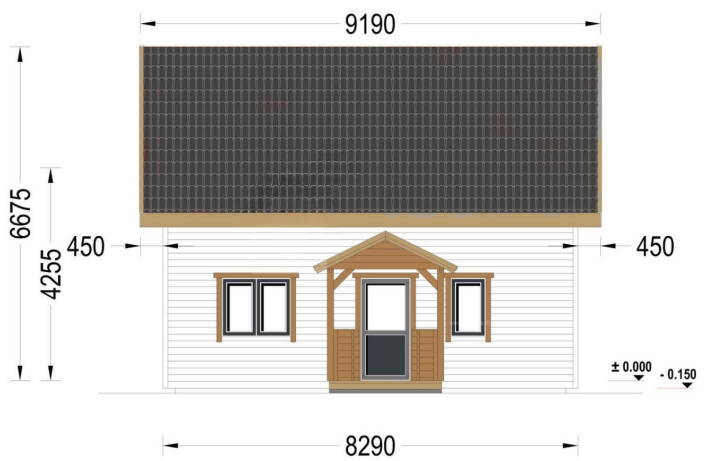

PREMIUM GARTENHAUS

TECHNISCHE DATEN