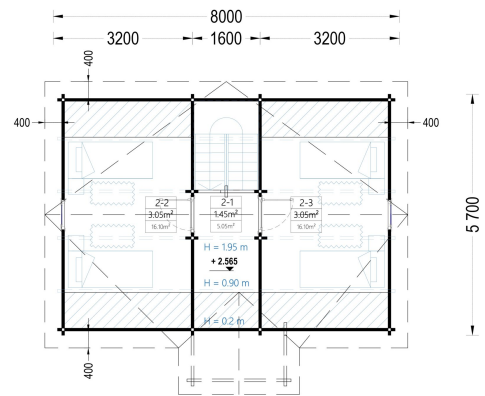

PREMIUM GARTENHAUS

TECHNISCHE DATEN

Wandstärke	66 mm
Marke	Premium Gartenhaus
Dachform	Satteldach
Tiefe	570 cm
Holzbehandlung	Unbehandelt
Breite	800 cm
Verglasung	Doppelverglasung
Schlafboden	mit Schlafboden
Haus Typ	Klassisch
Raumanzahl	8
Terrasse	ohne Terrasse
Außenmaß	570 x 800 cm
Bauweise	Blockbohlen
Dachaufbau	18-20 mm Dachbretter
Dachfläche	80 m ²
Firsthöhe	499,5 cm
Seitenhöhe der Wände	256,5 cm
Türmaße	1 * 85 cm x 192 cm (Eingang) ; , 2 * 70 x 192 cm (Innen); 3 * 85 x 192 cm (Innen)

Fenstermaße:	4* 70 cm x 105 cm , 6* 138 cm x 105 cm
Spiegelverkehrter Aufbau	Ja
Grundfläche	70 m ²
Rauminhalt	155 m ³

SIE KÖNNEN AUCH MÖGEN...

**[Sickerschacht mit
Zufluss/Abfluss Ø 110 mm](#)**

**[Villasub E-KV-15 SK
Schalungsbahn 80 m²](#)**