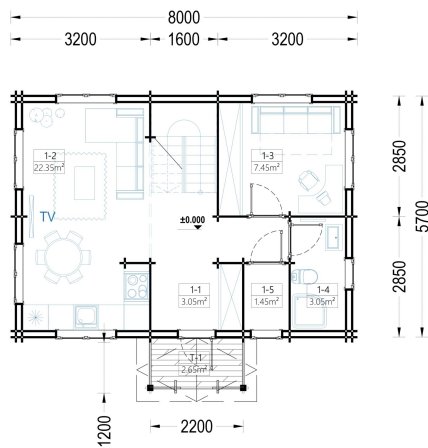

PREMIUM GARTENHAUS