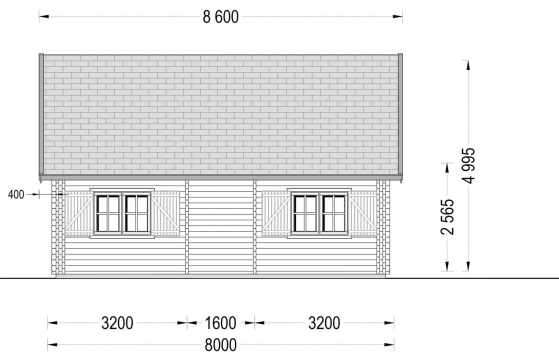

BLOCKBOHLENHAUS ERNI (44 + 44MM) 70M²

€ 22981,19

Das Blockbohlenhaus und Ferienhaus ERNI ist nicht nur eine Wohnstätte, sondern ein vielseitiges Zuhause mit klassischem Charme. Erfüllen Sie sich den Traum von einem großzügigen und flexiblen Wohnraum im Einklang mit der Natur, ideal für das tägliche Leben oder als Rückzugsort während der Ferien.

BESCHREIBUNG

BLOCKBOHLENHAUS ERNI (44 + 44MM) 70 M²

Willkommen im Blockbohlenhaus und Ferienhaus ERNI – ein großzügiges und charmantes Zuhause, das mit seiner hochwertigen 66 mm Blockbohlenkonstruktion ein Höchstmaß an Robustheit und Wohnkomfort bietet. Mit einer Wohnfläche von 91 m² und durchdachten Details präsentiert dieses Modell ein behagliches und flexibles Wohnerlebnis, ideal sowohl als Hauptwohnsitz als auch als Ferienhaus.

Eigener Badezimmerbereich im ersten Stock:

ERNI verfügt über einen eigenen Badezimmerbereich im ersten Stock des Hauses. Dieser persönliche Rückzugsort trägt zu einem Höchstmaß an Komfort bei und ermöglicht eine angenehme Nutzung des Obergeschosses.

PREMIUM GARTENHAUS

TECHNISCHE DATEN

Wandstärke	66 mm
Marke	Premium Gartenhaus
Dachform	Satteldach
Tiefe	570 cm
Holzbehandlung	Unbehandelt
Breite	800 cm
Verglasung	Doppelverglasung
Schlafboden	mit Schlafboden
Haus Typ	Klassisch