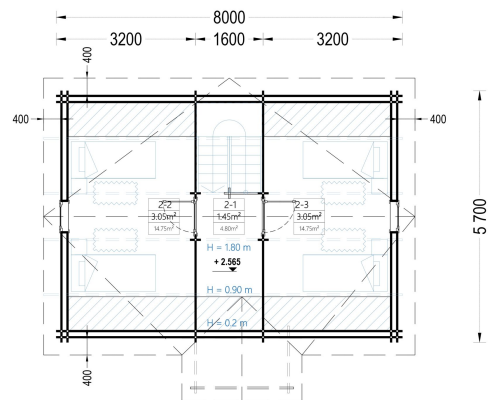

PREMIUM GARTENHAUS