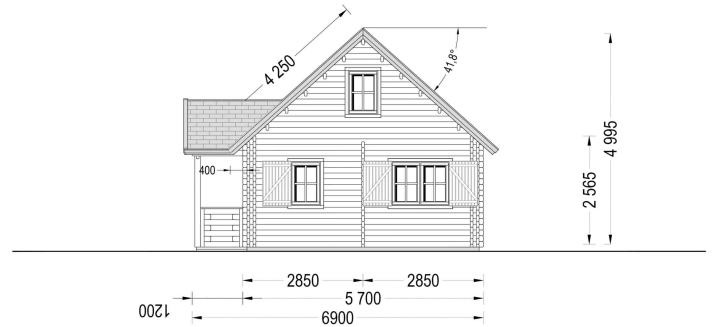

BESCHREIBUNG

BLOCKBOHLENHAUS ERNI (44 + 44MM) 70 M²

Willkommen im Blockbohlenhaus und Ferienhaus ERNI – ein großzügiges und charmantes Zuhause, das mit seiner hochwertigen 66 mm Blockbohlenkonstruktion ein Höchstmaß an Robustheit und Wohnkomfort bietet. Mit einer Wohnfläche von 91 m² und durchdachten Details präsentiert dieses Modell ein behagliches und flexibles Wohnerlebnis, ideal sowohl als Hauptwohnsitz als auch als Ferienhaus.

Eigener Badezimmerbereich im ersten Stock:

ERNI verfügt über einen eigenen Badezimmerbereich im ersten Stock des Hauses. Dieser persönliche Rückzugsort trägt zu einem Höchstmaß an Komfort bei und ermöglicht eine angenehme Nutzung des Obergeschosses.

PREMIUM GARTENHAUS

TECHNISCHE DATEN

Wandstärke	66 mm
Marke	Premium Gartenhaus
Dachform	Satteldach
Tiefe	570 cm
Holzbehandlung	Unbehandelt
Breite	800 cm
Verglasung	Doppelverglasung
Schlafboden	mit Schlafboden
Haus Typ	Klassisch

Raumanzahl	8
Terrasse	ohne Terrasse
Außenmaß	570 x 800 cm
Bauweise	Blockbohlen
Dachaufbau	18-20 mm Dachbretter
Fenstermaße:	4* 70 cm x 105 cm , 6* 138 cm x 105 cm
Türmaße	1 * 85 cm x 192 cm (Eingang) , 2 * 70 x 192 cm (Innen) , 2 * 70 x 192 cm (Innen); 3 * 85 x 192 cm (Innen)
Firsthöhe	499,5 cm
Seitenhöhe der Wände	256,5 cm
Spiegelverkehrter Aufbau	Ja
Rauminhalt	155 m ³