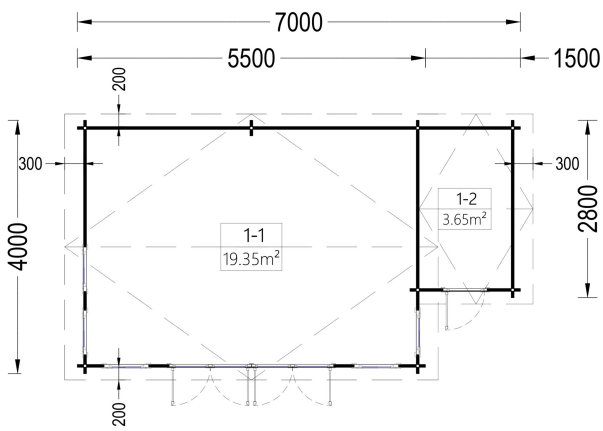

## **BLOCKBOHLENHAUS ERWIN (66 MM) 28 M<sup>2</sup>**

**€ 10038,46**

Das Blockbohlenhaus ERWIN verfügt über zwei große Doppeltüren an der Fassade des Gebäudes, die einen großzügigen Zugang ermöglichen. Zudem sind zahlreiche große Fenster rund um die Hütte platziert, die für eine helle und einladende Atmosphäre im Innenraum sorgen.

### **Blockbohlenhaus ERWIN (66 mm) 28 m<sup>2</sup>**

## TECHNISCHE DATEN

<b>Wandstärke</b>	66 mm
<b>Marke</b>	Premium Gartenhaus
<b>Grundfläche</b>	27,7 m <sup>2</sup>
<b>Dachform</b>	Satteldach
<b>Tiefe</b>	400 cm
<b>Holzbehandlung</b>	Unbehandelt
<b>Raumanzahl</b>	2
<b>Verglasung</b>	Doppelverglasung
<b>Haus Typ</b>	Klassisch

<b>Breite</b>	700 cm
<b>Terrasse</b>	ohne Terrasse
<b>Außenmaß</b>	700 x 400 cm
<b>Bauweise</b>	Blockbohlen
<b>Dachfläche</b>	36 m <sup>2</sup>
<b>Fenstermaße:</b>	3* 70 cm x 144 cm (Lichtes Maß 57 cm x 131 cm), 2* 70 cm x 105 cm (Lichtes Maß 57 cm x 92 cm)
<b>Türmaße</b>	Außen: 2* 130 cm x 192 cm (Lichtes Maß 117 cm x 185,5 cm), 1* 70 cm x 192 cm (Lichtes Maß 57 cm x 185,5 cm)
<b>Firsthöhe</b>	337,5 cm
<b>Seitenhöhe der Wände</b>	216 cm
<b>Spiegelverkehrter Aufbau</b>	Ja