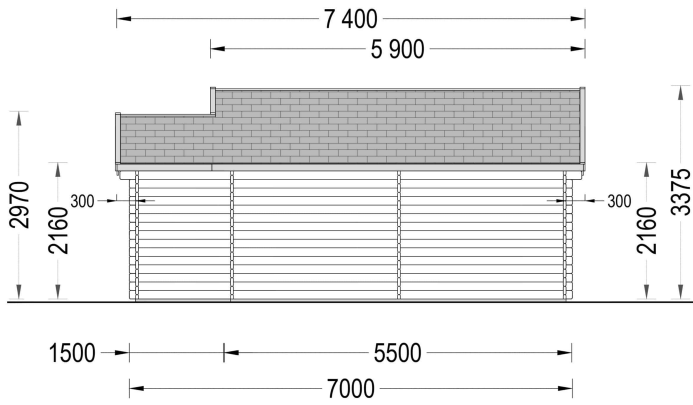

PREMIUM GARTENHAUS

TECHNISCHE DATEN

SIE KÖNNEN AUCH MÖGEN...