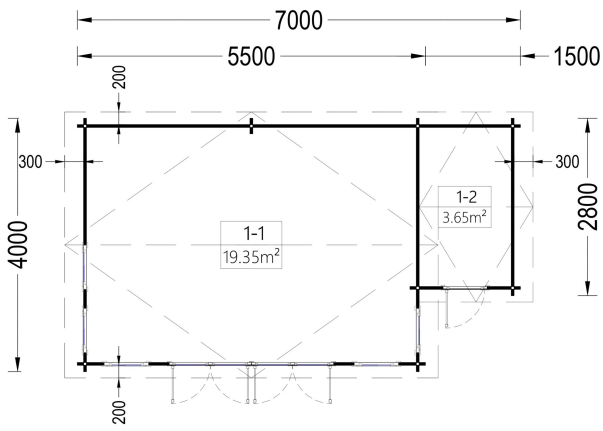

PREMIUM GARTENHAUS