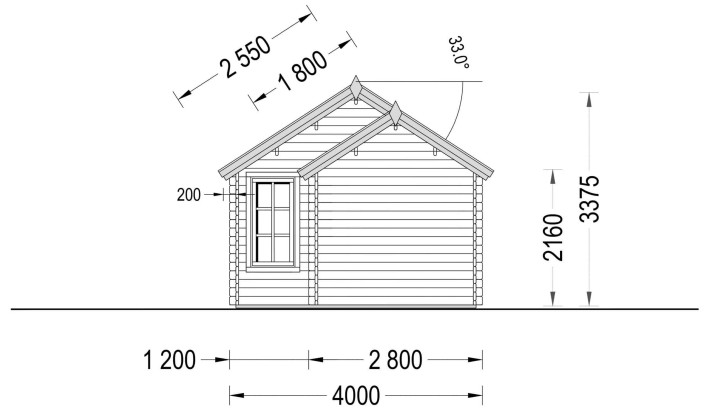

PREMIUM GARTENHAUS

TECHNISCHE DATEN

SIE KÖNNEN AUCH MÖGEN...