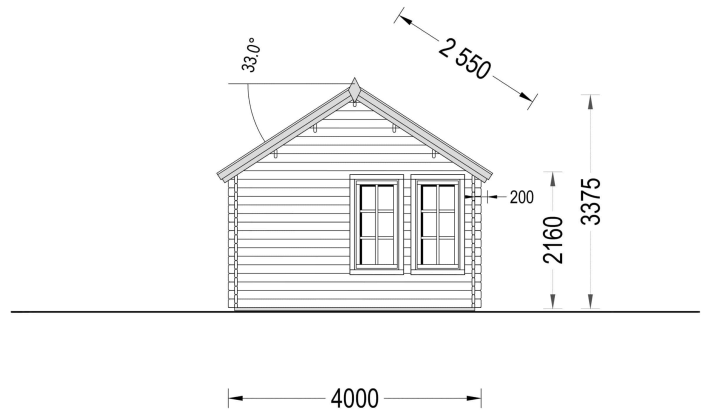

PREMIUM GARTENHAUS