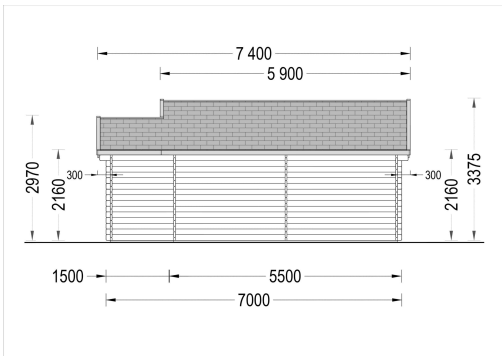

BLOCKBOHLENHAUS ERWIN (66 MM) 28 M²

€ 10800,00

Das Blockbohlenhaus ERWIN verfügt über zwei große Doppeltüren an der Fassade des Gebäudes, die einen großzügigen Zugang ermöglichen. Zudem sind zahlreiche große Fenster rund um die Hütte platziert, die für eine helle und einladende Atmosphäre im Innenraum sorgen.

Kategorien: [Blockbohlenhäuser](#)

GALERIEBILDER

BESCHREIBUNG

Blockbohlenhaus ERWIN (66 mm) 28 m²

Produktbeschreibung:

Die elegante Holzhütte ERWIN aus hochwertigem, natürlichem Nadelholz ist ein wahres Schmuckstück im klassischen Stil. Hier sind die herausragenden Merkmale dieses Modells: