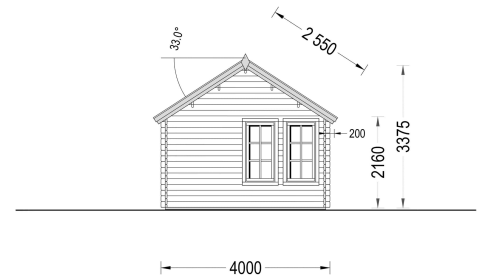

BLOCKBOHLENHAUS ERWIN (66 MM) 28 M²

€ 10800,00

Das Blockbohlenhaus ERWIN verfügt über zwei große Doppeltüren an der Fassade des Gebäudes, die einen großzügigen Zugang ermöglichen. Zudem sind zahlreiche große Fenster rund um die Hütte platziert, die für eine helle und einladende Atmosphäre im Innenraum sorgen.

Kategorien: [Blockbohlenhäuser](#)

GALERIEBILDER

BESCHREIBUNG

Blockbohlenhaus ERWIN (66 mm) 28 m²

Produktbeschreibung:

Die elegante Holzhütte ERWIN aus hochwertigem, natürlichem Nadelholz ist ein wahres Schmuckstück im klassischen Stil. Hier sind die herausragenden Merkmale dieses Modells:

Highlights des Modells:

1. Spitzdach, Kreuzfenster und Dachüberstände:

- Das Spitzdach, die Kreuzfenster und die entzückenden Dachüberstände verleihen dem Blockbohlenhaus ERWIN ein schönes und klassisches Bauwerk. Diese ästhetischen Merkmale machen es schnell zum Mittelpunkt Ihres Gartens.