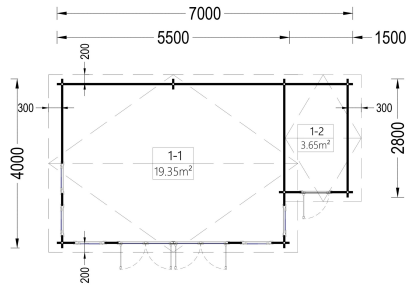

BLOCKBOHLENHAUS ERWIN (66 MM) 28 M²

€ 10800,00

Das Blockbohlenhaus ERWIN verfügt über zwei große Doppeltüren an der Fassade des Gebäudes, die einen großzügigen Zugang ermöglichen. Zudem sind zahlreiche große Fenster rund um die Hütte platziert, die für eine helle und einladende Atmosphäre im Innenraum sorgen.

Kategorien: [Blockbohlenhäuser](#)

GALERIEBILDER

BESCHREIBUNG

Blockbohlenhaus ERWIN (66 mm) 28 m²

Produktbeschreibung:

Die elegante Holzhütte ERWIN aus hochwertigem, natürlichem Nadelholz ist ein wahres Schmuckstück im klassischen Stil. Hier sind die herausragenden Merkmale dieses Modells:

TECHNISCHE DATEN

SIE KÖNNEN AUCH MÖGEN...

[Sickerschacht mit
Zufluss/Abfluss Ø
110 mm](#)

[Villasub E-KV-15 SK
Schalungsbahn 40
m²](#)

[Villas PM-Schindel
Rechteck 45 m²](#)

[PVC Dachrinnen für
Satteldach bis 7 m](#)