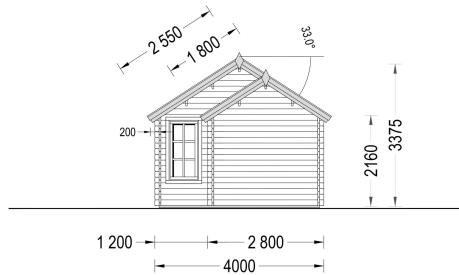

BLOCKBOHLENHAUS ERWIN (66 MM) 28 M²

€ 10800,00

Das Blockbohlenhaus ERWIN verfügt über zwei große Doppeltüren an der Fassade des Gebäudes, die einen großzügigen Zugang ermöglichen. Zudem sind zahlreiche große Fenster rund um die Hütte platziert, die für eine helle und einladende Atmosphäre im Innenraum sorgen.

Kategorien: [Blockbohlenhäuser](#)

GALERIEBILDER

BESCHREIBUNG

Blockbohlenhaus ERWIN (66 mm) 28 m²

Produktbeschreibung:

Die elegante Holzhütte ERWIN aus hochwertigem, natürlichem Nadelholz ist ein wahres Schmuckstück im klassischen Stil. Hier sind die herausragenden Merkmale dieses Modells:

Highlights des Modells:

1. Spitzdach, Kreuzfenster und Dachüberstände:

- Das Spitzdach, die Kreuzfenster und die entzückenden Dachüberstände verleihen dem Blockbohlenhaus ERWIN ein schönes und klassisches Bauwerk. Diese ästhetischen Merkmale machen es schnell zum Mittelpunkt Ihres Gartens.

TECHNISCHE DATEN

SIE KÖNNEN AUCH MÖGEN...

[Sickerschacht mit
Zufluss/Abfluss Ø
110 mm](#)

[Villasub E-KV-15 SK
Schalungsbahn 40
m²](#)

[Villas PM-Schindel
Rechteck 45 m²](#)

[PVC Dachrinnen für
Satteldach bis 7 m](#)