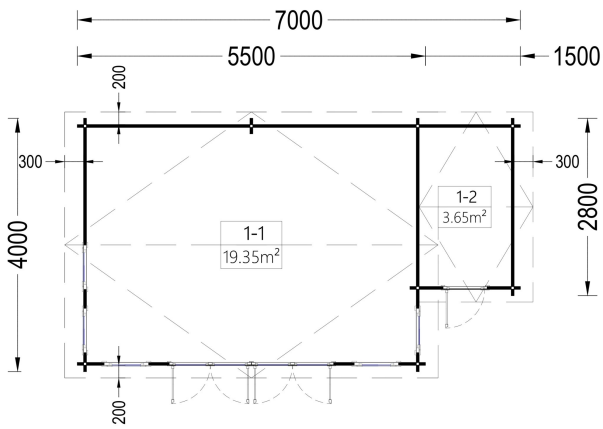

BLOCKBOHLENHAUS ERWIN (66 MM) 28 M²

€ 10038,46

Das Blockbohlenhaus ERWIN verfügt über zwei große Doppeltüren an der Fassade des Gebäudes, die einen großzügigen Zugang ermöglichen. Zudem sind zahlreiche große Fenster rund um die Hütte platziert, die für eine helle und einladende Atmosphäre im Innenraum sorgen.

BESCHREIBUNG

Blockbohlenhaus ERWIN (66 mm) 28 m²

Produktbeschreibung:

Die elegante Holzhütte ERWIN aus hochwertigem, natürlichem Nadelholz ist ein wahres Schmuckstück im klassischen Stil. Hier sind die herausragenden Merkmale dieses Modells:

PREMIUM GARTENHAUS

TECHNISCHE DATEN

Wandstärke	66 mm
Marke	Premium Gartenhaus
Grundfläche	27,7 m ²
Dachform	Satteldach
Tiefe	400 cm
Holzbehandlung	Unbehandelt
Raumanzahl	2
Verglasung	Doppelverglasung
Haus Typ	Klassisch

Breite	700 cm
Terrasse	ohne Terrasse
Außenmaß	700 x 400 cm
Bauweise	Blockbohlen
Dachfläche	36 m ²
Fenstermaße:	3* 70 cm x 144 cm (Lichtes Maß 57 cm x 131 cm), 2* 70 cm x 105 cm (Lichtes Maß 57 cm x 92 cm)
Türmaße	Außen: 2* 130 cm x 192 cm (Lichtes Maß 117 cm x 185,5 cm), 1* 70 cm x 192 cm (Lichtes Maß 57 cm x 185,5 cm)
Firsthöhe	337,5 cm
Seitenhöhe der Wände	216 cm
Spiegelverkehrter Aufbau	Ja