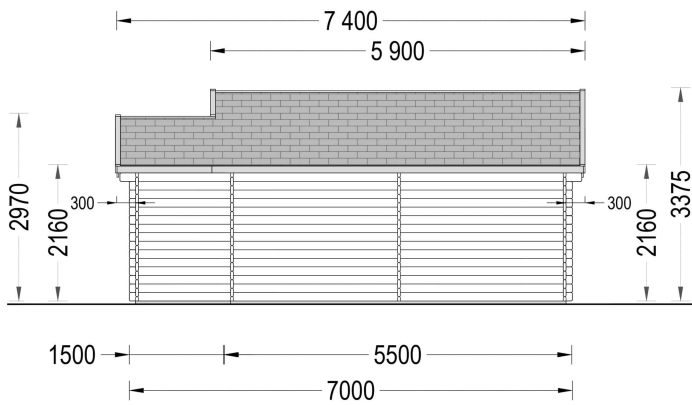

BLOCKBOHLENHAUS ERWIN (66 MM) 28 M²

€ 10038,46

Das Blockbohlenhaus ERWIN verfügt über zwei große Doppeltüren an der Fassade des Gebäudes, die einen großzügigen Zugang ermöglichen. Zudem sind zahlreiche große Fenster rund um die Hütte platziert, die für eine helle und einladende Atmosphäre im Innenraum sorgen.

BESCHREIBUNG

Blockbohlenhaus ERWIN (66 mm) 28 m²

Produktbeschreibung:

Die elegante Holzhütte ERWIN aus hochwertigem, natürlichem Nadelholz ist ein wahres Schmuckstück im klassischen Stil. Hier sind die herausragenden Merkmale dieses Modells:

PREMIUM GARTENHAUS

TECHNISCHE DATEN

Wandstärke	66 mm
Marke	Premium Gartenhaus
Grundfläche	27,7 m ²
Dachform	Satteldach
Tiefe	400 cm
Holzbehandlung	Unbehandelt
Raumanzahl	2
Verglasung	Doppelverglasung
Haus Typ	Klassisch

Breite	700 cm
Terrasse	ohne Terrasse
Außenmaß	700 x 400 cm
Bauweise	Blockbohlen
Dachfläche	36 m ²
Fenstermaße:	3* 70 cm x 144 cm (Lichtes Maß 57 cm x 131 cm), 2* 70 cm x 105 cm (Lichtes Maß 57 cm x 92 cm)
Türmaße	Außen: 2* 130 cm x 192 cm (Lichtes Maß 117 cm x 185,5 cm), 1* 70 cm x 192 cm (Lichtes Maß 57 cm x 185,5 cm)
Firsthöhe	337,5 cm
Seitenhöhe der Wände	216 cm
Spiegelverkehrter Aufbau	Ja