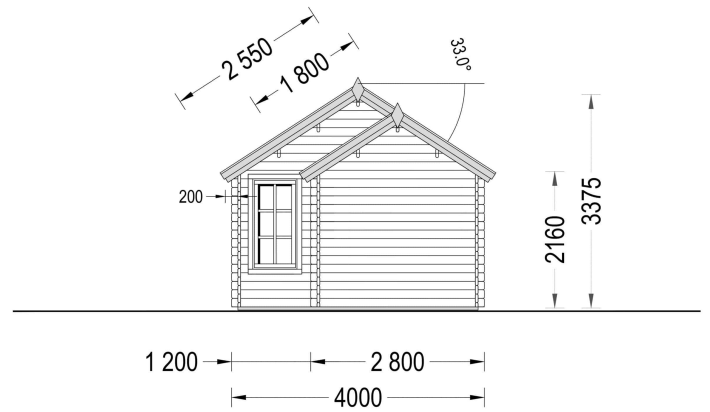

BLOCKBOHLENHAUS ERWIN (66 MM) 28 M²

€ 10038,46

Das Blockbohlenhaus ERWIN verfügt über zwei große Doppeltüren an der Fassade des Gebäudes, die einen großzügigen Zugang ermöglichen. Zudem sind zahlreiche große Fenster rund um die Hütte platziert, die für eine helle und einladende Atmosphäre im Innenraum sorgen.

BESCHREIBUNG

Blockbohlenhaus ERWIN (66 mm) 28 m²

Produktbeschreibung:

Die elegante Holzhütte ERWIN aus hochwertigem, natürlichem Nadelholz ist ein wahres Schmuckstück im klassischen Stil. Hier sind die herausragenden Merkmale dieses Modells:

PREMIUM GARTENHAUS

TECHNISCHE DATEN

Wandstärke	66 mm
Marke	Premium Gartenhaus
Grundfläche	27,7 m ²
Dachform	Satteldach
Tiefe	400 cm
Holzbehandlung	Unbehandelt
Raumanzahl	2
Verglasung	Doppelverglasung
Haus Typ	Klassisch

Breite	700 cm
Terrasse	ohne Terrasse
Außenmaß	700 x 400 cm
Bauweise	Blockbohlen
Dachfläche	36 m ²
Fenstermaße:	3* 70 cm x 144 cm (Lichtes Maß 57 cm x 131 cm), 2* 70 cm x 105 cm (Lichtes Maß 57 cm x 92 cm)
Türmaße	Außen: 2* 130 cm x 192 cm (Lichtes Maß 117 cm x 185,5 cm), 1* 70 cm x 192 cm (Lichtes Maß 57 cm x 185,5 cm)
Firsthöhe	337,5 cm
Seitenhöhe der Wände	216 cm
Spiegelverkehrter Aufbau	Ja