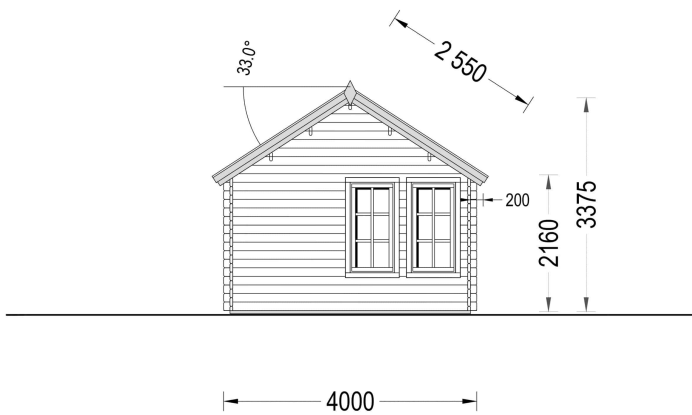

TECHNISCHE DATEN

SIE KÖNNEN AUCH MÖGEN...