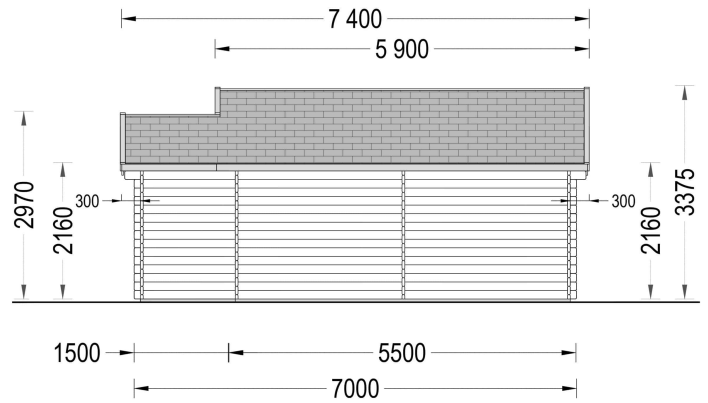

BLOCKBOHLENHAUS ERWIN (44 MM) 28 M²

€ 7687,01

Das Blockbohlenhaus ERWIN verfügt über zwei große Doppeltüren an der Fassade des Gebäudes, die einen großzügigen Zugang ermöglichen. Zudem sind zahlreiche große Fenster rund um die Hütte platziert, die für eine helle und einladende Atmosphäre im Innenraum sorgen.

BESCHREIBUNG

Blockbohlenhaus ERWIN (44 mm) 28 m²

Produktbeschreibung:

Die elegante Holzhütte ERWIN aus hochwertigem, natürlichem Nadelholz ist ein wahres Schmuckstück im klassischen Stil. Hier sind die herausragenden Merkmale dieses Modells:

PREMIUM GARTENHAUS

TECHNISCHE DATEN

| | |
|-----------------------|---------------------|
| Marke | Premium Gartenhaus |
| Grundfläche | 27,7 m ² |
| Dachform | Satteldach |
| Tiefe | 400 cm |
| Wandstärke | 44 mm |
| Holzbehandlung | Unbehandelt |
| Raumanzahl | 2 |
| Verglasung | Doppelverglasung |
| Haus Typ | Klassisch |

| | |
|---------------------------------|--|
| Breite | 700 cm |
| Terrasse | ohne Terrasse |
| Außenmaß | 700 x 400 cm |
| Bauweise | Blockbohlen |
| Dachfläche | 36 m ² |
| Fenstermaße: | 3* 70 cm x 144 cm (Lichtes Maß 57 cm x 131 cm), 2* 70 cm x 105 cm (Lichtes Maß 57 cm x 92 cm) |
| Türmaße | Außen: 2* 130 cm x 192 cm (Lichtes Maß 117 cm x 185,5 cm), 1* 70 cm x 192 cm (Lichtes Maß 57 cm x 185,5 cm) |
| Firsthöhe | 337,5 cm |
| Seitenhöhe der Wände | 216 cm |
| Spiegelverkehrter Aufbau | Ja |