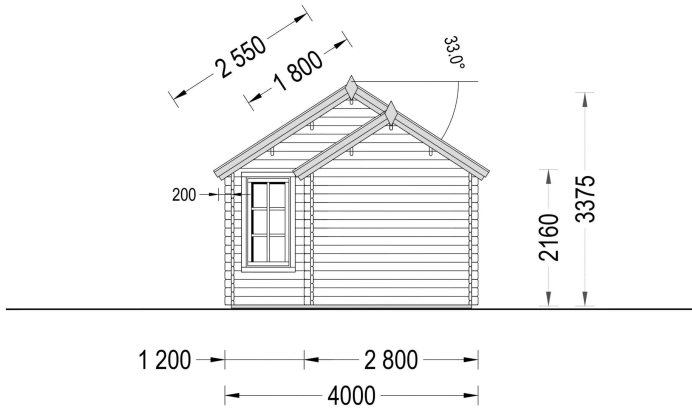

TECHNISCHE DATEN

SIE KÖNNEN AUCH MÖGEN...