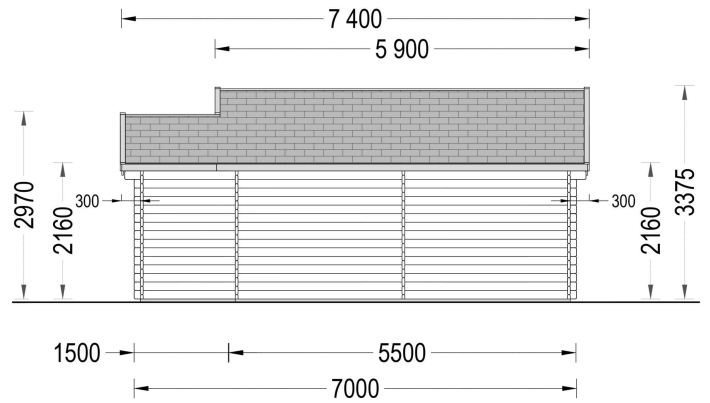

TECHNISCHE DATEN

SIE KÖNNEN AUCH MÖGEN...