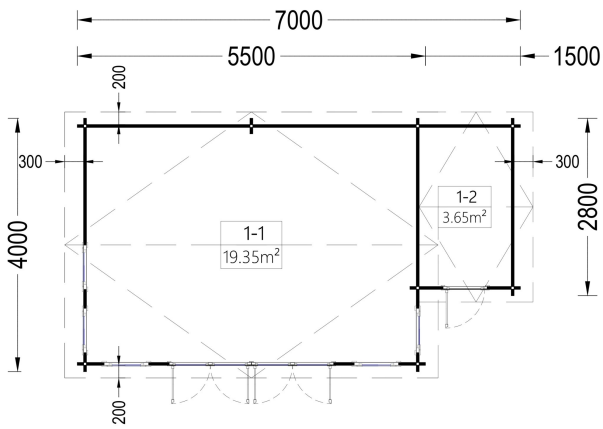

PREMIUM GARTENHAUS