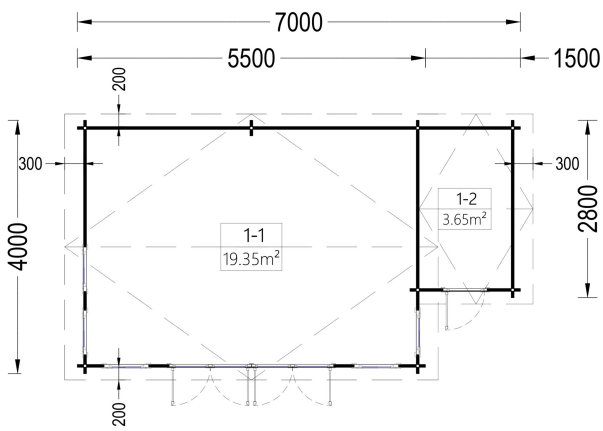

BLOCKBOHLENHAUS ERWIN (44 MM) 28 M²

€ 7687,01

Das Blockbohlenhaus ERWIN verfügt über zwei große Doppeltüren an der Fassade des Gebäudes, die einen großzügigen Zugang ermöglichen. Zudem sind zahlreiche große Fenster rund um die Hütte platziert, die für eine helle und einladende Atmosphäre im Innenraum sorgen.

BESCHREIBUNG

Blockbohlenhaus ERWIN (44 mm) 28 m²

Produktbeschreibung:

Die elegante Holzhütte ERWIN aus hochwertigem, natürlichem Nadelholz ist ein wahres Schmuckstück im klassischen Stil. Hier sind die herausragenden Merkmale dieses Modells:

PREMIUM GARTENHAUS

TECHNISCHE DATEN

| | |
|-----------------------|---------------------|
| Marke | Premium Gartenhaus |
| Grundfläche | 27,7 m ² |
| Dachform | Satteldach |
| Tiefe | 400 cm |
| Wandstärke | 44 mm |
| Holzbehandlung | Unbehandelt |
| Raumanzahl | 2 |
| Verglasung | Doppelverglasung |
| Haus Typ | Klassisch |

| | |
|---------------------------------|--|
| Breite | 700 cm |
| Terrasse | ohne Terrasse |
| Außenmaß | 700 x 400 cm |
| Bauweise | Blockbohlen |
| Dachfläche | 36 m ² |
| Fenstermaße: | 3* 70 cm x 144 cm (Lichtes Maß 57 cm x 131 cm), 2* 70 cm x 105 cm (Lichtes Maß 57 cm x 92 cm) |
| Türmaße | Außen: 2* 130 cm x 192 cm (Lichtes Maß 117 cm x 185,5 cm), 1* 70 cm x 192 cm (Lichtes Maß 57 cm x 185,5 cm) |
| Firsthöhe | 337,5 cm |
| Seitenhöhe der Wände | 216 cm |
| Spiegelverkehrter Aufbau | Ja |