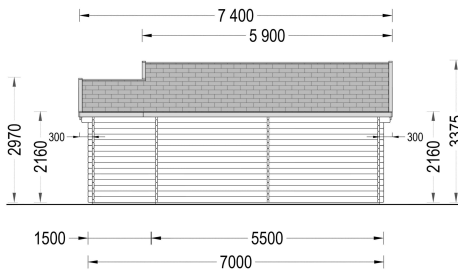

GALERIEBILDER

BESCHREIBUNG

Blockbohlenhaus ERWIN (44 mm) 28 m²

Produktbeschreibung:

Die elegante Holzhütte ERWIN aus hochwertigem, natürlichem Nadelholz ist ein wahres Schmuckstück im klassischen Stil. Hier sind die herausragenden Merkmale dieses Modells:

Highlights des Modells:

1. Spitzdach, Kreuzfenster und Dachüberstände:

- Das Spitzdach, die Kreuzfenster und die entzückenden Dachüberstände verleihen dem Blockbohlenhaus ERWIN ein schönes und klassisches Bauwerk. Diese ästhetischen Merkmale machen es schnell zum Mittelpunkt Ihres Gartens.