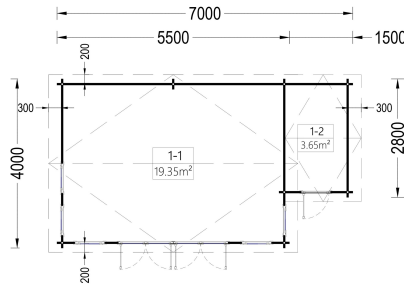

GALERIEBILDER

BESCHREIBUNG

Blockbohlenhaus ERWIN (44 mm) 28 m²

Produktbeschreibung:

Die elegante Holzhütte ERWIN aus hochwertigem, natürlichem Nadelholz ist ein wahres Schmuckstück im klassischen Stil. Hier sind die herausragenden Merkmale dieses Modells:

Highlights des Modells:

1. Spitzdach, Kreuzfenster und Dachüberstände:

- Das Spitzdach, die Kreuzfenster und die entzückenden Dachüberstände verleihen dem Blockbohlenhaus ERWIN ein schönes und klassisches Bauwerk. Diese ästhetischen Merkmale machen es schnell zum Mittelpunkt Ihres Gartens.