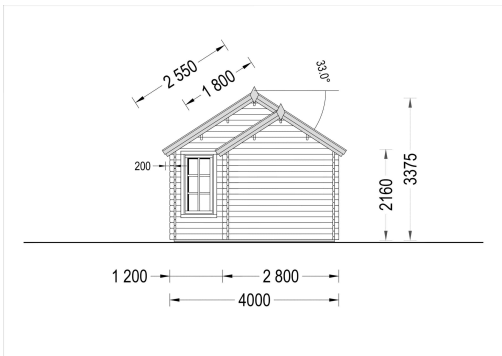

GALERIEBILDER

BESCHREIBUNG

Blockbohlenhaus ERWIN (44 mm) 28 m²

Produktbeschreibung:

Die elegante Holzhütte ERWIN aus hochwertigem, natürlichem Nadelholz ist ein wahres Schmuckstück im klassischen Stil. Hier sind die herausragenden Merkmale dieses Modells:

Highlights des Modells:

1. Spitzdach, Kreuzfenster und Dachüberstände:

- Das Spitzdach, die Kreuzfenster und die entzückenden Dachüberstände verleihen dem Blockbohlenhaus ERWIN ein schönes und klassisches Bauwerk. Diese ästhetischen Merkmale machen es schnell zum Mittelpunkt Ihres Gartens.