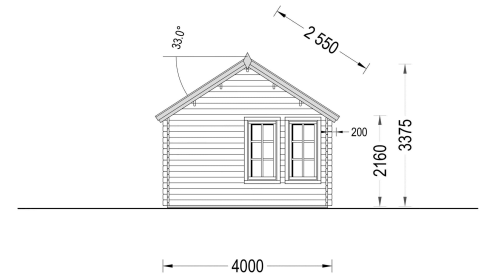

GALERIEBILDER

BESCHREIBUNG

Blockbohlenhaus ERWIN (44 mm) 28 m²

Produktbeschreibung:

Die elegante Holzhütte ERWIN aus hochwertigem, natürlichem Nadelholz ist ein wahres Schmuckstück im klassischen Stil. Hier sind die herausragenden Merkmale dieses Modells:

Highlights des Modells:

1. Spitzdach, Kreuzfenster und Dachüberstände:

- Das Spitzdach, die Kreuzfenster und die entzückenden Dachüberstände verleihen dem Blockbohlenhaus ERWIN ein schönes und klassisches Bauwerk. Diese ästhetischen Merkmale machen es schnell zum Mittelpunkt Ihres Gartens.