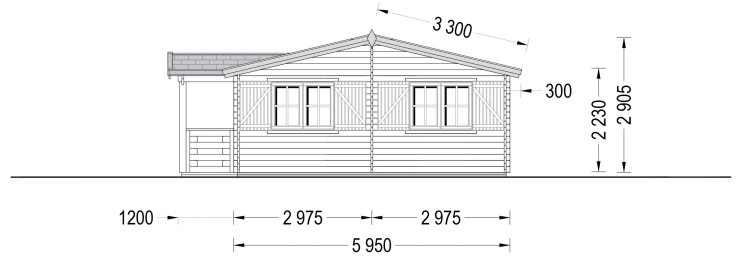

PREMIUM GARTENHAUS