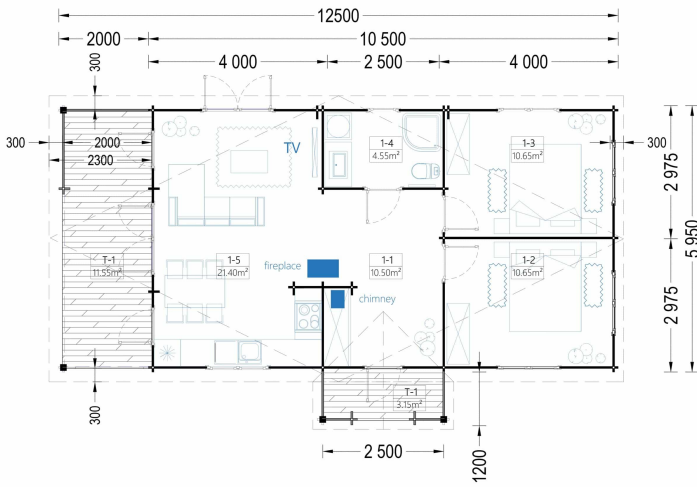

PREMIUM GARTENHAUS