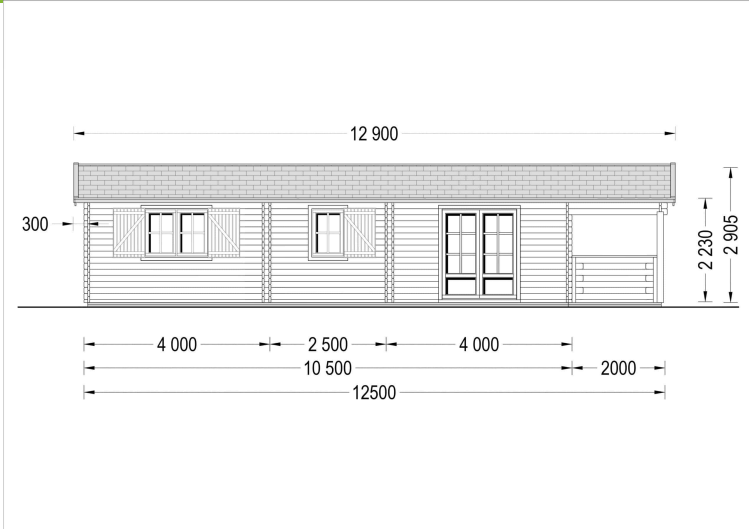

TECHNISCHE DATEN

SIE KÖNNEN AUCH MÖGEN...