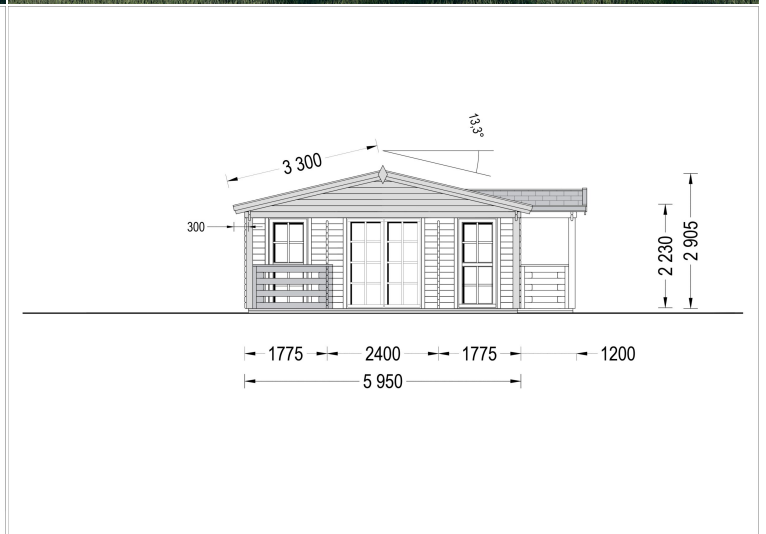

PREMIUM GARTENHAUS