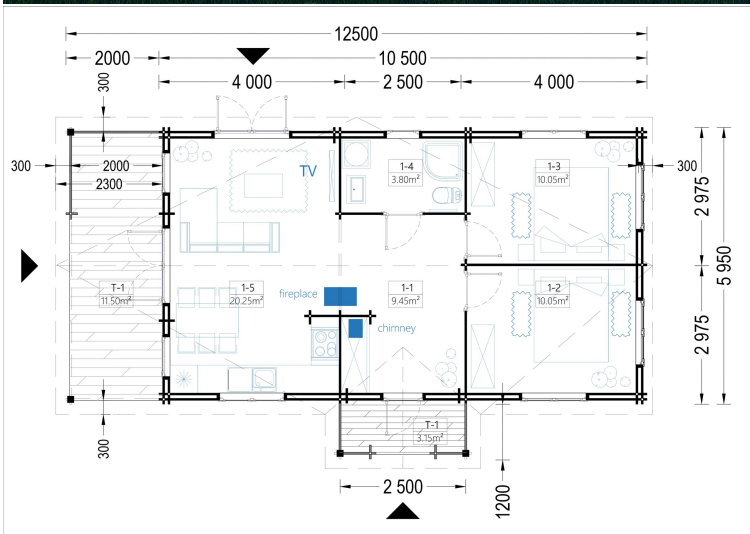

PREMIUM GARTENHAUS