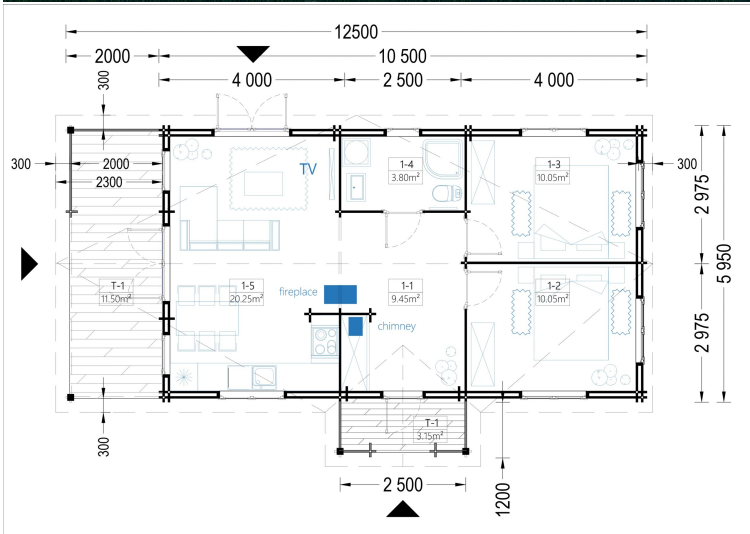

PREMIUM GARTENHAUS