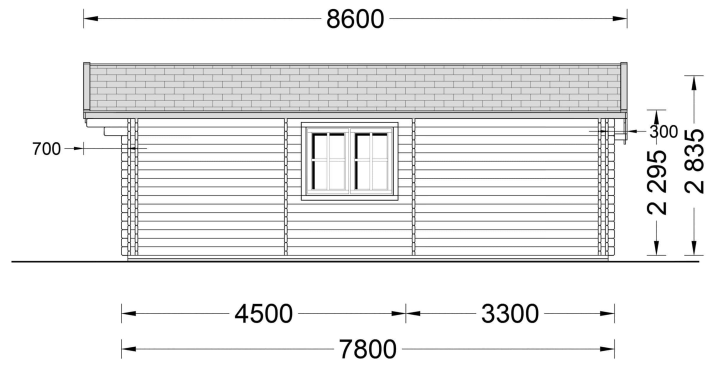

PREMIUM GARTENHAUS

TECHNISCHE DATEN