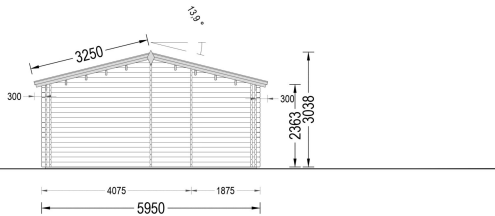

## TECHNISCHE DATEN

**Maße**

6600 × 3000 × 2490 cm

**SIE KÖNNEN AUCH MÖGEN...**

**Sickerschacht mit  
Zufluss/Abfluss Ø 110 mm**

**Villasub E-KV-15 SK  
Schalungsbahn 100 m<sup>2</sup>**