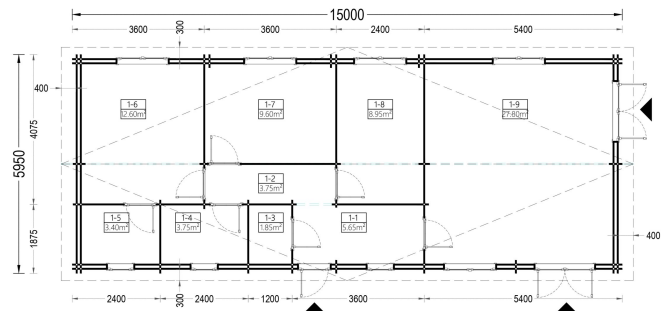

### **29 m<sup>2</sup> großer Wohnbereich für vielseitige Gestaltung:**

Der 29 m<sup>2</sup> große Wohnbereich bietet ausreichend Platz, um eine offene Küche, Ess- und Aufenthaltsbereiche bequem einzurichten. Die großzügige Raumgestaltung ermöglicht vielseitige Gestaltungsmöglichkeiten nach Ihren Vorstellungen.

## TECHNISCHE DATEN

**Maße**

6600 × 3000 × 2490 cm

**SIE KÖNNEN AUCH MÖGEN...**

**Sickerschacht mit  
Zufluss/Abfluss Ø 110 mm**

**Villasub E-KV-15 SK  
Schalungsbahn 100 m<sup>2</sup>**