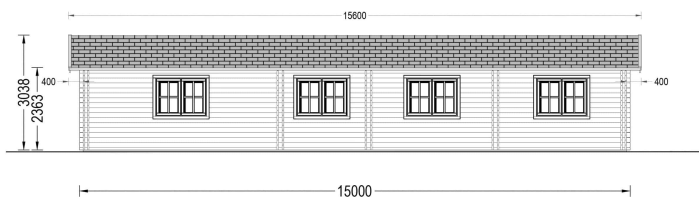

PREMIUM GARTENHAUS