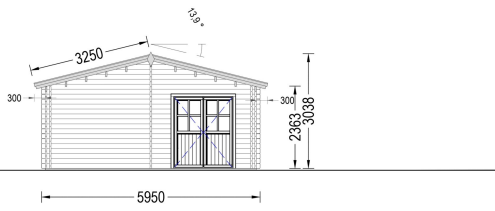

## TECHNISCHE DATEN

**Maße**

6600 × 3000 × 2490 cm

**SIE KÖNNEN AUCH MÖGEN...**

**Sickerschacht mit  
Zufluss/Abfluss Ø 110 mm**

**Villasub E-KV-15 SK  
Schalungsbahn 100 m<sup>2</sup>**