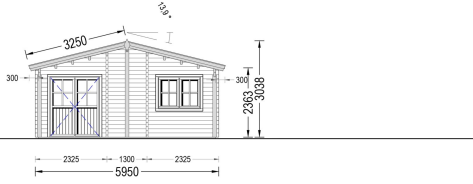

TECHNISCHE DATEN

SIE KÖNNEN AUCH MÖGEN...

[Villasub E-KV-15 SK](#)
[Schalungsbahn 160 m²](#)