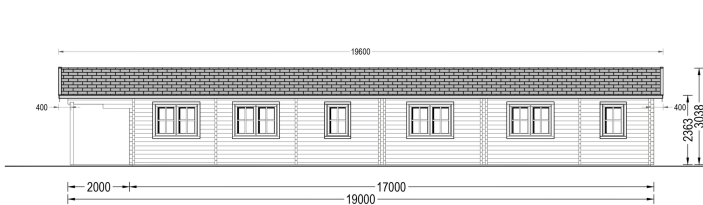

PREMIUM GARTENHAUS