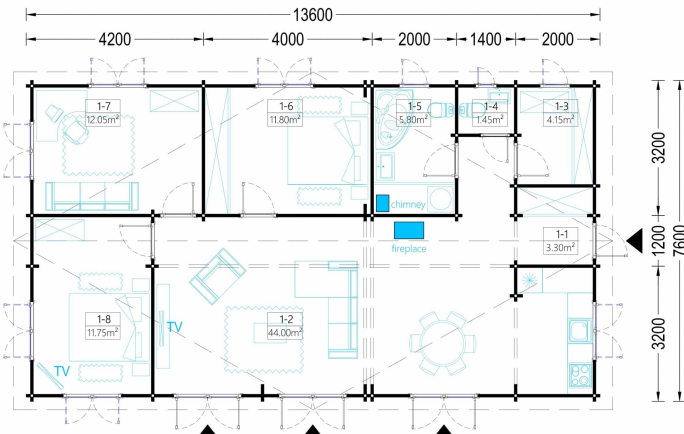

PREMIUM GARTENHAUS