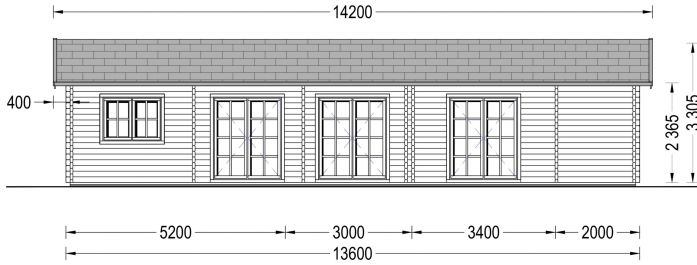

TECHNISCHE DATEN

ANMERKUNGEN