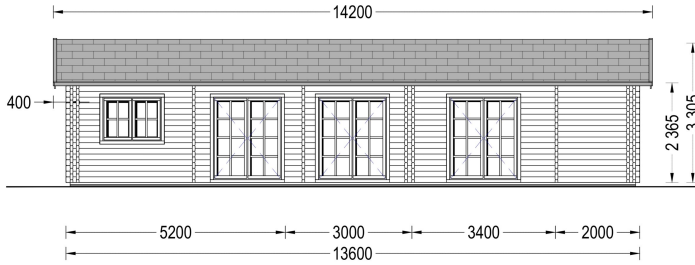

Produktbeschreibung:

Das Blockbohlenhaus BERNAU ist ein geräumiges und traditionell gestaltetes Holzhaus, das sich ideal für Familien eignet. Hier sind die herausragenden Merkmale dieses Modells:

Highlights des Modells:

- BERNAU ist im klassischen Baustil gestaltet, mit traditionellen Formen, einer stabilen Konstruktion und einem stilvollen Design. Dies verleiht dem Haus eine zeitlose Eleganz.

8. Isolierte Version verfügbar:

TECHNISCHE DATEN

Marke	Premium Gartenhaus
Dachform	Satteldach
Breite	760 cm
Holzbehandlung	Unbehandelt
Tiefe	1360 cm
Verglasung	Doppelverglasung
Haus Typ	Klassisch
Raumanzahl	8
Grundfläche	103 m ²

Terrasse	ohne Terrasse
Wandstärke	44 + 44 mm
Fußboden	19 - 20 mm Bodenbretter mit Nut-und-Feder-Verbindungen, Grundrahmen und Querstreben (als Zubehör erhältlich)
Außenmaß	1360 x 760 cm