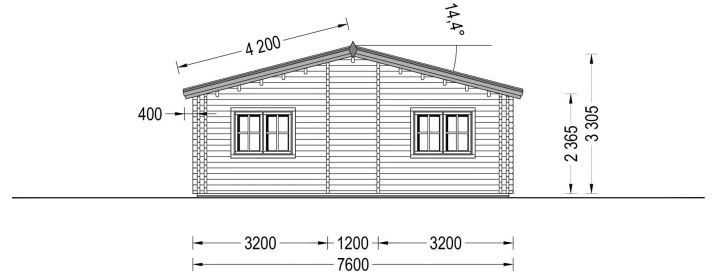

TECHNISCHE DATEN

Marke	Premium Gartenhaus
Dachform	Satteldach
Breite	760 cm
Holzbehandlung	Unbehandelt
Tiefe	1360 cm
Verglasung	Doppelverglasung
Haus Typ	Klassisch
Raumanzahl	8
Grundfläche	103 m ²

Terrasse	ohne Terrasse
Wandstärke	44 + 44 mm
Fußboden	19 - 20 mm Bodenbretter mit Nut-und-Feder-Verbindungen, Grundrahmen und Querstreben (als Zubehör erhältlich)
Außenmaß	1360 x 760 cm