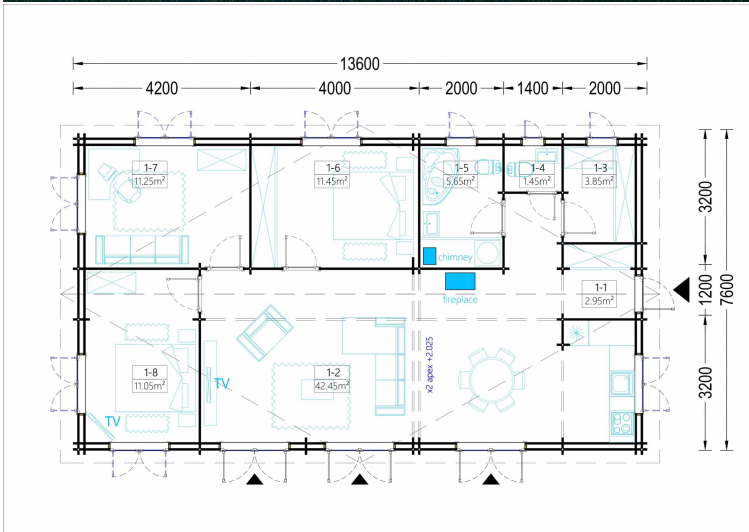

TECHNISCHE DATEN

Marke	Premium Gartenhaus
Dachform	Satteldach
Breite	760 cm
Holzbehandlung	Unbehandelt
Tiefe	1360 cm
Verglasung	Doppelverglasung
Haus Typ	Klassisch
Raumanzahl	8
Grundfläche	103 m ²

Terrasse	ohne Terrasse
Wandstärke	44 + 44 mm
Fußboden	19 - 20 mm Bodenbretter mit Nut-und-Feder-Verbindungen, Grundrahmen und Querstreben (als Zubehör erhältlich)
Außenmaß	1360 x 760 cm