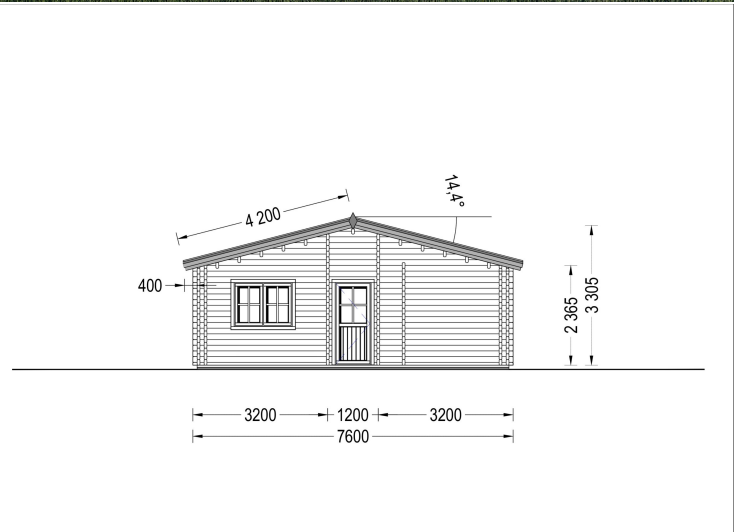

Produktbeschreibung:

Das Blockbohlenhaus BERNAU ist ein geräumiges und traditionell gestaltetes Holzhaus, das sich ideal für Familien eignet. Hier sind die herausragenden Merkmale dieses Modells:

Highlights des Modells:

- BERNAU ist im klassischen Baustil gestaltet, mit traditionellen Formen, einer stabilen Konstruktion und einem stilvollen Design. Dies verleiht dem Haus eine zeitlose Eleganz.

8. Isolierte Version verfügbar:

TECHNISCHE DATEN

Marke	Premium Gartenhaus
Dachform	Satteldach
Breite	760 cm
Holzbehandlung	Unbehandelt
Tiefe	1360 cm
Verglasung	Doppelverglasung
Haus Typ	Klassisch
Raumanzahl	8
Grundfläche	103 m ²

Terrasse	ohne Terrasse
Wandstärke	44 + 44 mm
Fußboden	19 - 20 mm Bodenbretter mit Nut-und-Feder-Verbindungen, Grundrahmen und Querstreben (als Zubehör erhältlich)
Außenmaß	1360 x 760 cm