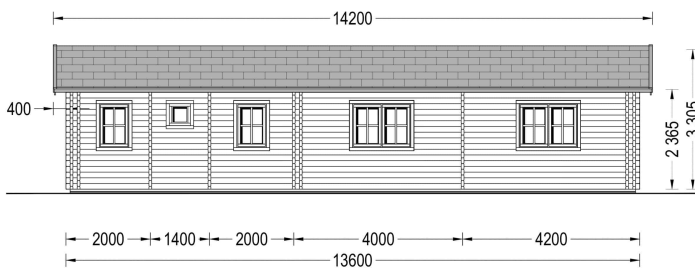

- BERNAU ist im klassischen Baustil gestaltet, mit traditionellen Formen, einer stabilen Konstruktion und einem stilvollen Design. Dies verleiht dem Haus eine zeitlose Eleganz.

8. Isolierte Version verfügbar:

TECHNISCHE DATEN

Marke	Premium Gartenhaus
Dachform	Satteldach
Breite	760 cm
Holzbehandlung	Unbehandelt
Tiefe	1360 cm
Verglasung	Doppelverglasung
Haus Typ	Klassisch
Raumanzahl	8
Grundfläche	103 m ²

Terrasse	ohne Terrasse
Wandstärke	44 + 44 mm
Fußboden	19 - 20 mm Bodenbretter mit Nut-und-Feder-Verbindungen, Grundrahmen und Querstreben (als Zubehör erhältlich)
Außenmaß	1360 x 760 cm