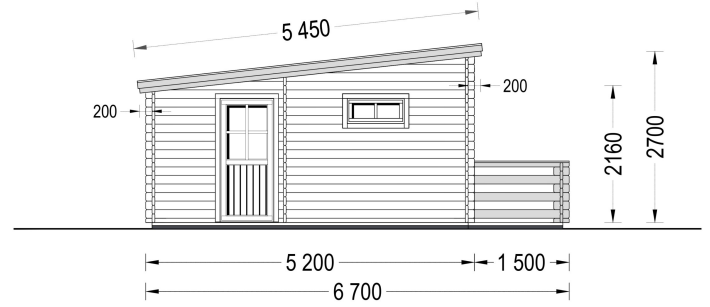

BLOCKBOHLENHAUS ARMIN (44 MM) 31 M² MIT PULTDACH

€ 8939,90

Das Blockbohlenhaus ARMIN bietet eine harmonische Kombination aus Funktionalität, Gemütlichkeit und traditionellem Design. Ideal für Familien, die nach einem kompakten und ansprechenden Holzhaus suchen.

BESCHREIBUNG

BLOCKBOHLENHAUS ARMIN (44 MM) 31 M² MIT PULTDACH

Produktbeschreibung:

Das Blockbohlenhaus ARMIN mit Pultdach ist eine kompakte und stilvolle Wohnlösung im klassischen Design. Hier sind die herausragenden Merkmale dieses Modells:

TECHNISCHE DATEN

Maße

6700 x 5950 cm

SIE KÖNNEN AUCH MÖGEN...

ONDULINE KSK BAHN
(Rolle 5m²)

ANMERKUNGEN
