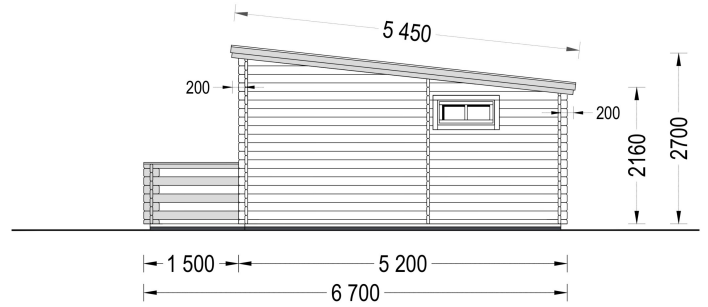

BESCHREIBUNG

BLOCKBOHLENHAUS ARMIN (44 MM) 31 M² MIT PULTDACH

Produktbeschreibung:

Das Blockbohlenhaus ARMIN mit Pultdach ist eine kompakte und stilvolle Wohnlösung im klassischen Design. Hier sind die herausragenden Merkmale dieses Modells:

Highlights des Modells:

- 1. Großes Wohnzimmer mit offener Küche:**
 - ARMIN bietet ein großes Wohnzimmer, das ideal für Familien geeignet ist. Der offene Grundriss schafft viel Platz für eine Küche und einen Essbereich, was zu einer kommunikativen Wohnatmosphäre beiträgt.
- 2. Gemütliche Terrasse:**
 - Die reizende 9 m² große Terrasse erweitert den Innenraum und lädt dazu ein, gemeinsame Mahlzeiten im Freien zu genießen. Die Terrasse bietet einen entspannten Bereich zum Sitzen und Entspannen.
- 3. Eigener Badbereich:**
 - ARMIN verfügt über einen eigenen Badebereich, der maximalen Komfort bietet. Das funktionale Badezimmer trägt zur Alltagstauglichkeit des Blockbohlenhauses bei.
- 4. Robuste Nut- und Feder-Konstruktion:**
 - Die robuste und zuverlässige Nut- und Feder-Konstruktion gewährleistet die Langlebigkeit des Gebäudes. Diese Bauweise trägt zur Stabilität und Qualität des Holzhauses bei.
- 5. Pultdach für ästhetisches Design:**
 - Das Pultdach verleiht dem Haus eine moderne und ästhetische Note. Es sorgt für eine klare Linienführung und gibt dem Blockbohlenhaus eine zeitgemäße Optik.
- 6. Eingeschossige Bauweise:**
 - Die eingeschossige Bauweise macht ARMIN besonders geeignet für Familien mit kleinen Kindern oder Senioren. Die ebene Struktur erleichtert die Bewegung im Haus.
- 7. Isolierte Version verfügbar:**
 - Für besonders hohen Komfort ist auch eine isolierte Version dieses Modells lieferbar. Diese Option ermöglicht eine ganzjährige Nutzung des Blockbohlenhauses.

TECHNISCHE DATEN

Maße

6700 x 5950 cm

SIE KÖNNEN AUCH MÖGEN...

ONDULINE KSK BAHN
(Rolle 5m²)

ANMERKUNGEN
