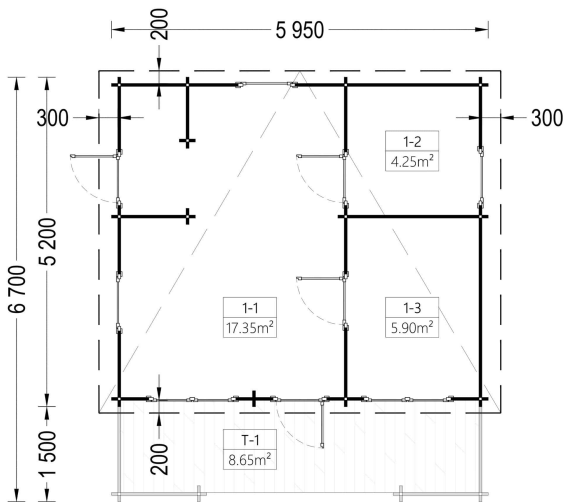

BESCHREIBUNG

BLOCKBOHLENHAUS ARMIN (44 MM) 31 M² MIT PULTDACH

Produktbeschreibung:

Das Blockbohlenhaus ARMIN mit Pultdach ist eine kompakte und stilvolle Wohnlösung im klassischen Design. Hier sind die herausragenden Merkmale dieses Modells:

TECHNISCHE DATEN

Maße	6700,000 × 5950,000 cm
Breite	595 cm
Marke	Premium Gartenhaus
Wandstärke	44 mm
Tiefe	520 cm
Grundfläche	31 m ²
Verglasung	Doppelverglasung
Haus Typ	Klassisch
Raumanzahl	3

Dachform	Pultdach
Holzbehandlung	Unbehandelt
Außenmaß	595 x 520 cm
Fußboden	19 - 20 mm Bodenbretter mit Nut-und-Feder-Verbindungen, Grundrahmen und Querstreben (als Zubehör erhältlich)
Bauweise	Blockbohlen
Dachfläche	35,5 m ²
Dachaufbau	18-20 mm Dachbretter
Dachüberstand	20 cm
Dachwinkel	12,3°
Fenstermaße:	2* 138 cm x 105 cm , 3* 90 cm x 39 cm
Türmaße	2* 85 cm x 192 cm;
Holzart Fenster/Türen	Kiefer
Herstellergarantie	5 Jahre
Grundform	Rechteckig
Firsthöhe	270 cm
Seitenhöhe der Wände	216 cm
Terrasse	mit Terrasse
Rauminhalt	67 m ³ (ohne Terrasse); 91 m ³ (mit Terrasse)
Spiegelverkehrter Aufbau	Ja
Schlafboden	Nein
Wohnfläche	27,5 m ²