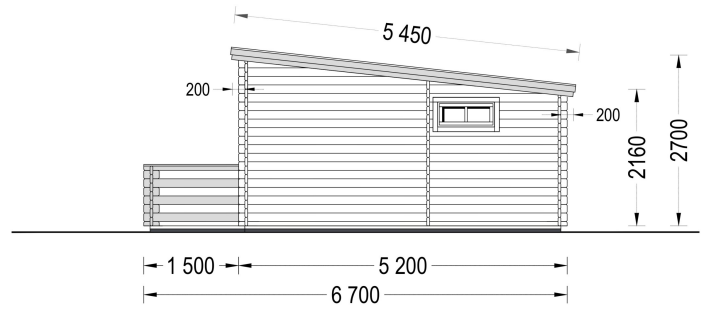

BESCHREIBUNG

BLOCKBOHLENHAUS ARMIN (44 MM) 31 M² MIT PULTDACH

Produktbeschreibung:

Das Blockbohlenhaus ARMIN mit Pultdach ist eine kompakte und stilvolle Wohnlösung im klassischen Design. Hier sind die herausragenden Merkmale dieses Modells:

TECHNISCHE DATEN

Maße	6700,000 × 5950,000 cm
Breite	595 cm
Marke	Premium Gartenhaus
Wandstärke	44 mm
Tiefe	520 cm
Grundfläche	31 m ²
Verglasung	Doppelverglasung
Haus Typ	Klassisch
Raumanzahl	3

Dachform	Pultdach
Holzbehandlung	Unbehandelt
Außenmaß	595 x 520 cm
Fußboden	19 - 20 mm Bodenbretter mit Nut-und-Feder-Verbindungen, Grundrahmen und Querstreben (als Zubehör erhältlich)
Bauweise	Blockbohlen
Dachfläche	35,5 m ²
Dachaufbau	18-20 mm Dachbretter
Dachüberstand	20 cm
Dachwinkel	12,3°
Fenstermaße:	2* 138 cm x 105 cm , 3* 90 cm x 39 cm
Türmaße	2* 85 cm x 192 cm;
Holzart Fenster/Türen	Kiefer
Herstellergarantie	5 Jahre
Grundform	Rechteckig
Firsthöhe	270 cm
Seitenhöhe der Wände	216 cm
Terrasse	mit Terrasse
Rauminhalt	67 m ³ (ohne Terrasse); 91 m ³ (mit Terrasse)
Spiegelverkehrter Aufbau	Ja
Schlafboden	Nein
Wohnfläche	27,5 m ²