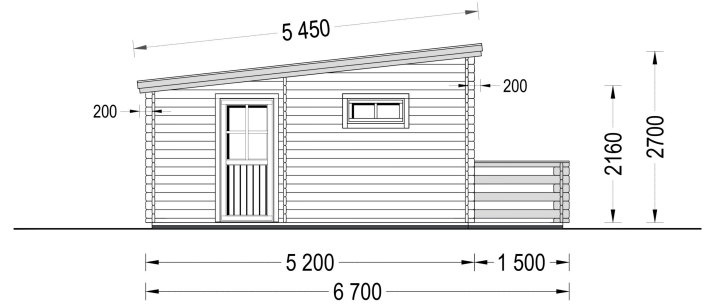

BLOCKBOHLENHAUS ARMIN (44 MM) 31 M² MIT PULTDACH

€ 8579,90

Das Blockbohlenhaus ARMIN bietet eine harmonische Kombination aus Funktionalität, Gemütlichkeit und traditionellem Design. Ideal für Familien, die nach einem kompakten und ansprechenden Holzhaus suchen.

BESCHREIBUNG

BLOCKBOHLENHAUS ARMIN (44 MM) 31 M² MIT PULTDACH

Produktbeschreibung:

Das Blockbohlenhaus ARMIN mit Pultdach ist eine kompakte und stilvolle Wohnlösung im klassischen Design. Hier sind die herausragenden Merkmale dieses Modells:

TECHNISCHE DATEN

Maße	6700,000 × 5950,000 cm
Breite	595 cm
Marke	Premium Gartenhaus
Wandstärke	44 mm
Tiefe	520 cm
Grundfläche	31 m ²
Verglasung	Doppelverglasung
Haus Typ	Klassisch
Raumanzahl	3

Dachform	Pultdach
Holzbehandlung	Unbehandelt
Außenmaß	595 x 520 cm
Fußboden	19 - 20 mm Bodenbretter mit Nut-und-Feder-Verbindungen, Grundrahmen und Querstreben (als Zubehör erhältlich)
Bauweise	Blockbohlen
Dachfläche	35,5 m ²
Dachaufbau	18-20 mm Dachbretter
Dachüberstand	20 cm
Dachwinkel	12,3°
Fenstermaße:	2* 138 cm x 105 cm , 3* 90 cm x 39 cm
Türmaße	2* 85 cm x 192 cm;
Holzart Fenster/Türen	Kiefer
Herstellergarantie	5 Jahre
Grundform	Rechteckig
Firsthöhe	270 cm
Seitenhöhe der Wände	216 cm
Terrasse	mit Terrasse
Rauminhalt	67 m ³ (ohne Terrasse); 91 m ³ (mit Terrasse)
Spiegelverkehrter Aufbau	Ja
Schlafboden	Nein
Wohnfläche	27,5 m ²