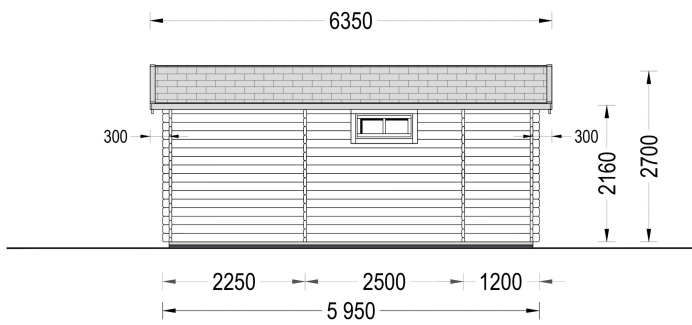

BESCHREIBUNG

BLOCKBOHLENHAUS ARMIN (44 MM) 31 M² MIT PULTDACH

Produktbeschreibung:

Das Blockbohlenhaus ARMIN mit Pultdach ist eine kompakte und stilvolle Wohnlösung im klassischen Design. Hier sind die herausragenden Merkmale dieses Modells:

TECHNISCHE DATEN

Maße	6700,000 × 5950,000 cm
Breite	595 cm
Marke	Premium Gartenhaus
Wandstärke	44 mm
Tiefe	520 cm
Grundfläche	31 m ²
Verglasung	Doppelverglasung
Haus Typ	Klassisch
Raumanzahl	3

Dachform	Pultdach
Holzbehandlung	Unbehandelt
Außenmaß	595 x 520 cm
Fußboden	19 - 20 mm Bodenbretter mit Nut-und-Feder-Verbindungen, Grundrahmen und Querstreben (als Zubehör erhältlich)
Bauweise	Blockbohlen
Dachfläche	35,5 m ²
Dachaufbau	18-20 mm Dachbretter
Dachüberstand	20 cm
Dachwinkel	12,3°
Fenstermaße:	2* 138 cm x 105 cm , 3* 90 cm x 39 cm
Türmaße	2* 85 cm x 192 cm;
Holzart Fenster/Türen	Kiefer
Herstellergarantie	5 Jahre
Grundform	Rechteckig
Firsthöhe	270 cm
Seitenhöhe der Wände	216 cm
Terrasse	mit Terrasse
Rauminhalt	67 m ³ (ohne Terrasse); 91 m ³ (mit Terrasse)
Spiegelverkehrter Aufbau	Ja
Schlafboden	Nein
Wohnfläche	27,5 m ²