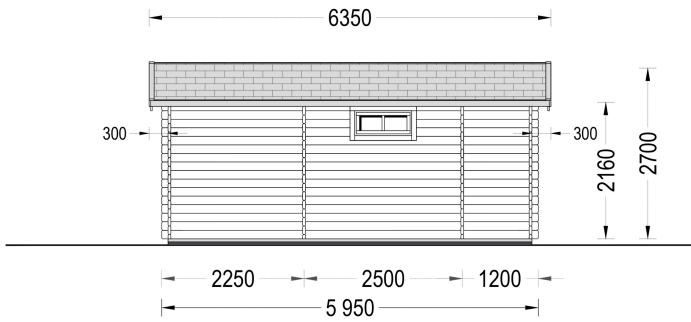

BESCHREIBUNG

BLOCKBOHLENHAUS ARMIN (44 MM) 31 M² MIT PULTDACH

Produktbeschreibung:

Das Blockbohlenhaus ARMIN mit Pultdach ist eine kompakte und stilvolle Wohnlösung im klassischen Design. Hier sind die herausragenden Merkmale dieses Modells:

Highlights des Modells:

- 1. Großes Wohnzimmer mit offener Küche:**
 - ARMIN bietet ein großes Wohnzimmer, das ideal für Familien geeignet ist. Der offene Grundriss schafft viel Platz für eine Küche und einen Essbereich, was zu einer kommunikativen Wohnatmosphäre beiträgt.
- 2. Gemütliche Terrasse:**
 - Die reizende 9 m² große Terrasse erweitert den Innenraum und lädt dazu ein, gemeinsame Mahlzeiten im Freien zu genießen. Die Terrasse bietet einen entspannten Bereich zum Sitzen und Entspannen.
- 3. Eigener Badbereich:**
 - ARMIN verfügt über einen eigenen Badebereich, der maximalen Komfort bietet. Das funktionale Badezimmer trägt zur Alltagstauglichkeit des Blockbohlenhauses bei.
- 4. Robuste Nut- und Feder-Konstruktion:**
 - Die robuste und zuverlässige Nut- und Feder-Konstruktion gewährleistet die Langlebigkeit des Gebäudes. Diese Bauweise trägt zur Stabilität und Qualität des Holzhauses bei.
- 5. Pultdach für ästhetisches Design:**
 - Das Pultdach verleiht dem Haus eine moderne und ästhetische Note. Es sorgt für eine klare Linienführung und gibt dem Blockbohlenhaus eine zeitgemäße Optik.
- 6. Eingeschossige Bauweise:**
 - Die eingeschossige Bauweise macht ARMIN besonders geeignet für Familien mit kleinen Kindern oder Senioren. Die ebene Struktur erleichtert die Bewegung im Haus.
- 7. Isolierte Version verfügbar:**
 - Für besonders hohen Komfort ist auch eine isolierte Version dieses Modells lieferbar. Diese Option ermöglicht eine ganzjährige Nutzung des Blockbohlenhauses.

TECHNISCHE DATEN

Maße

6700 x 5950 cm

SIE KÖNNEN AUCH MÖGEN...

ONDULINE KSK BAHN
(Rolle 5m²)

ANMERKUNGEN
