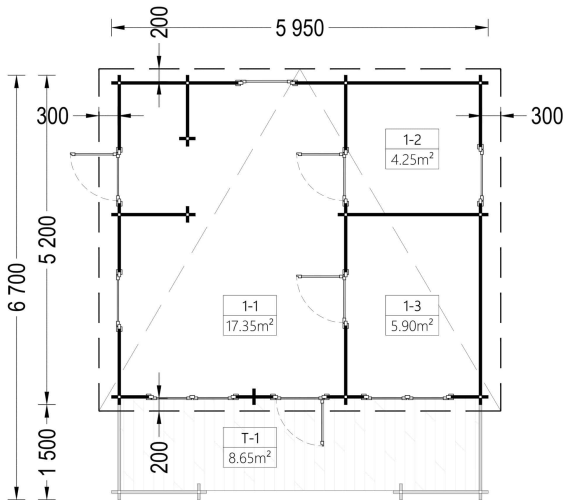

BESCHREIBUNG

BLOCKBOHLENHAUS ARMIN (44 MM) 31 M² MIT PULTDACH

Produktbeschreibung:

Das Blockbohlenhaus ARMIN mit Pultdach ist eine kompakte und stilvolle Wohnlösung im klassischen Design. Hier sind die herausragenden Merkmale dieses Modells:

TECHNISCHE DATEN

Maße

6700 x 5950 cm

SIE KÖNNEN AUCH MÖGEN...

ONDULINE KSK BAHN
(Rolle 5m²)

ANMERKUNGEN
