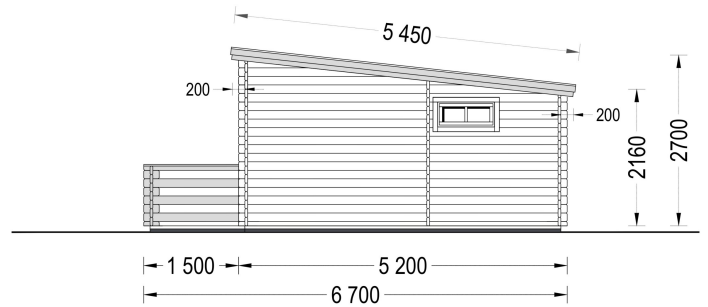

### **BLOCKBOHLENHAUS ARMIN (44 MM) 31 M<sup>2</sup> MIT PULTDACH**

## TECHNISCHE DATEN

<b>Maße</b>	6700,000 × 5950,000 cm
<b>Breite</b>	595 cm
<b>Marke</b>	Premium Gartenhaus
<b>Wandstärke</b>	44 mm
<b>Tiefe</b>	520 cm
<b>Grundfläche</b>	31 m <sup>2</sup>
<b>Verglasung</b>	Doppelverglasung
<b>Haus Typ</b>	Klassisch
<b>Raumanzahl</b>	3

<b>Dachform</b>	Pultdach
<b>Holzbehandlung</b>	Unbehandelt
<b>Außenmaß</b>	595 x 520 cm
<b>Fußboden</b>	19 - 20 mm Bodenbretter mit Nut-und-Feder-Verbindungen, Grundrahmen und Querstreben (als Zubehör erhältlich)
<b>Bauweise</b>	Blockbohlen
<b>Dachfläche</b>	35,5 m <sup>2</sup>
<b>Dachaufbau</b>	18-20 mm Dachbretter
<b>Dachüberstand</b>	20 cm
<b>Dachwinkel</b>	12,3°
<b>Fenstermaße:</b>	2* 138 cm x 105 cm , 3* 90 cm x 39 cm
<b>Türmaße</b>	2* 85 cm x 192 cm;
<b>Holzart Fenster/Türen</b>	Kiefer
<b>Herstellergarantie</b>	5 Jahre
<b>Grundform</b>	Rechteckig
<b>Firsthöhe</b>	270 cm
<b>Seitenhöhe der Wände</b>	216 cm
<b>Terrasse</b>	mit Terrasse
<b>Rauminhalt</b>	67 m <sup>3</sup> (ohne Terrasse); 91 m <sup>3</sup> (mit Terrasse)
<b>Spiegelverkehrter Aufbau</b>	Ja
<b>Schlafboden</b>	Nein
<b>Wohnfläche</b>	27,5 m <sup>2</sup>