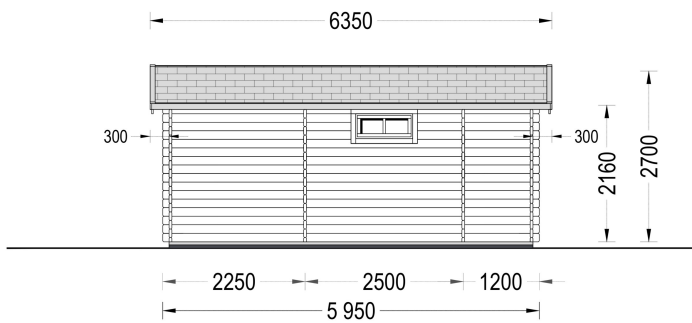

## TECHNISCHE DATEN

<b>Maße</b>	6700,000 × 5950,000 cm
<b>Breite</b>	595 cm
<b>Marke</b>	Premium Gartenhaus
<b>Wandstärke</b>	44 mm
<b>Tiefe</b>	520 cm
<b>Grundfläche</b>	31 m <sup>2</sup>
<b>Verglasung</b>	Doppelverglasung
<b>Haus Typ</b>	Klassisch
<b>Raumanzahl</b>	3

<b>Dachform</b>	Pultdach
<b>Holzbehandlung</b>	Unbehandelt
<b>Außenmaß</b>	595 x 520 cm
<b>Fußboden</b>	19 - 20 mm Bodenbretter mit Nut-und-Feder-Verbindungen, Grundrahmen und Querstreben (als Zubehör erhältlich)
<b>Bauweise</b>	Blockbohlen
<b>Dachfläche</b>	35,5 m <sup>2</sup>
<b>Dachaufbau</b>	18-20 mm Dachbretter
<b>Dachüberstand</b>	20 cm
<b>Dachwinkel</b>	12,3°
<b>Fenstermaße:</b>	2* 138 cm x 105 cm , 3* 90 cm x 39 cm
<b>Türmaße</b>	2* 85 cm x 192 cm;
<b>Holzart Fenster/Türen</b>	Kiefer
<b>Herstellergarantie</b>	5 Jahre
<b>Grundform</b>	Rechteckig
<b>Firsthöhe</b>	270 cm
<b>Seitenhöhe der Wände</b>	216 cm
<b>Terrasse</b>	mit Terrasse
<b>Rauminhalt</b>	67 m <sup>3</sup> (ohne Terrasse); 91 m <sup>3</sup> (mit Terrasse)
<b>Spiegelverkehrter Aufbau</b>	Ja
<b>Schlafboden</b>	Nein
<b>Wohnfläche</b>	27,5 m <sup>2</sup>