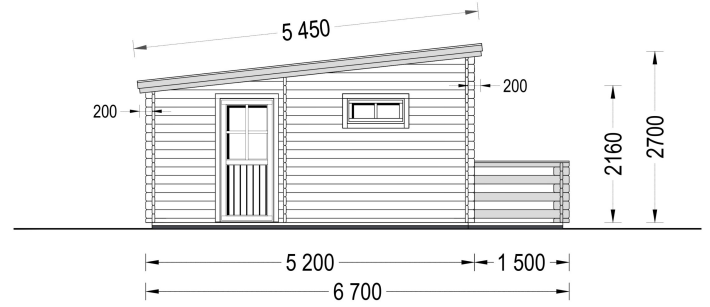

PREMIUM GARTENHAUS

TECHNISCHE DATEN

Maße

6700 x 5950 cm

SIE KÖNNEN AUCH MÖGEN...

ONDULINE KSK BAHN
(Rolle 5m²)

ANMERKUNGEN
