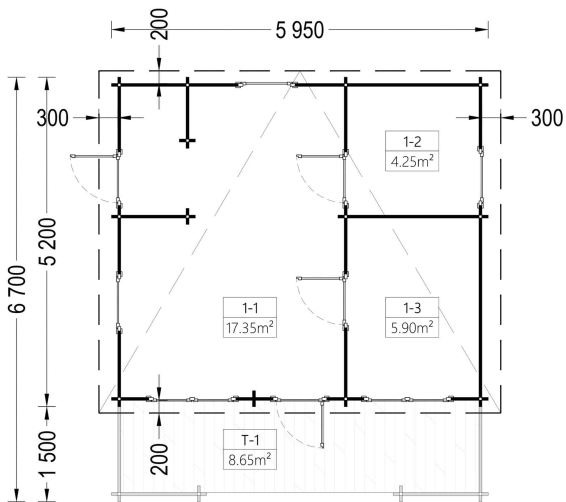

### **BLOCKBOHLENHAUS ARMIN (44 MM) 31 M<sup>2</sup> MIT PULTDACH**

## TECHNISCHE DATEN

<b>Maße</b>	6700,000 × 5950,000 cm
<b>Breite</b>	595 cm
<b>Marke</b>	Premium Gartenhaus
<b>Wandstärke</b>	44 mm
<b>Tiefe</b>	520 cm
<b>Grundfläche</b>	31 m <sup>2</sup>
<b>Verglasung</b>	Doppelverglasung
<b>Haus Typ</b>	Klassisch
<b>Raumanzahl</b>	3

<b>Dachform</b>	Pultdach
<b>Holzbehandlung</b>	Unbehandelt
<b>Außenmaß</b>	595 x 520 cm
<b>Fußboden</b>	19 - 20 mm Bodenbretter mit Nut-und-Feder-Verbindungen, Grundrahmen und Querstreben (als Zubehör erhältlich)
<b>Bauweise</b>	Blockbohlen
<b>Dachfläche</b>	35,5 m <sup>2</sup>
<b>Dachaufbau</b>	18-20 mm Dachbretter
<b>Dachüberstand</b>	20 cm
<b>Dachwinkel</b>	12,3°
<b>Fenstermaße:</b>	2* 138 cm x 105 cm , 3* 90 cm x 39 cm
<b>Türmaße</b>	2* 85 cm x 192 cm;
<b>Holzart Fenster/Türen</b>	Kiefer
<b>Herstellergarantie</b>	5 Jahre
<b>Grundform</b>	Rechteckig
<b>Firsthöhe</b>	270 cm
<b>Seitenhöhe der Wände</b>	216 cm
<b>Terrasse</b>	mit Terrasse
<b>Rauminhalt</b>	67 m <sup>3</sup> (ohne Terrasse); 91 m <sup>3</sup> (mit Terrasse)
<b>Spiegelverkehrter Aufbau</b>	Ja
<b>Schlafboden</b>	Nein
<b>Wohnfläche</b>	27,5 m <sup>2</sup>