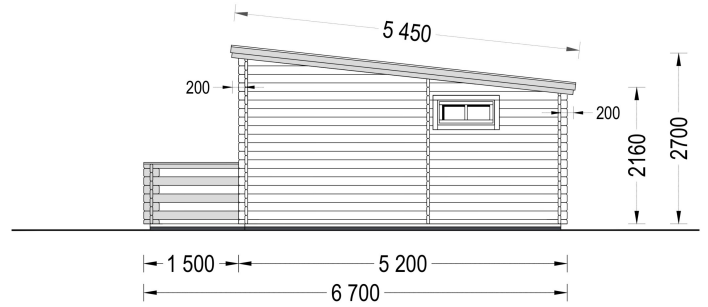

PREMIUM GARTENHAUS

TECHNISCHE DATEN

Maße

6700 x 5950 cm

SIE KÖNNEN AUCH MÖGEN...

ONDULINE KSK BAHN
(Rolle 5m²)

ANMERKUNGEN
