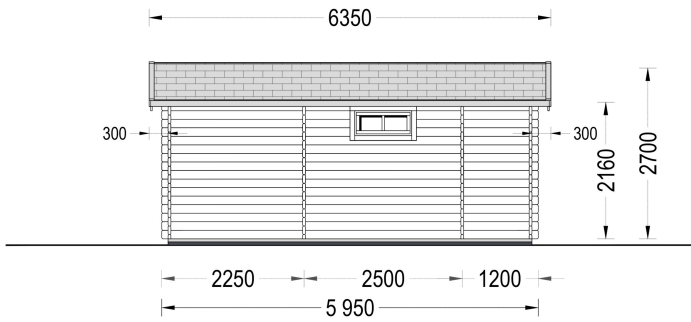

PREMIUM GARTENHAUS

TECHNISCHE DATEN

Maße

6700 x 5950 cm

SIE KÖNNEN AUCH MÖGEN...

ONDULINE KSK BAHN
(Rolle 5m²)

ANMERKUNGEN
