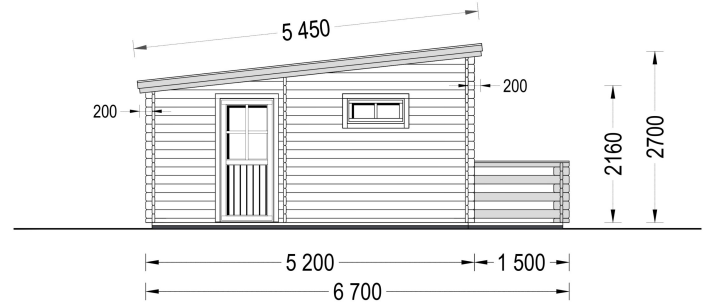

### **BLOCKBOHLENHAUS ARMIN (44 MM) 31 M<sup>2</sup> MIT PULTDACH**

## TECHNISCHE DATEN

<b>Maße</b>	6700,000 × 5950,000 cm
<b>Breite</b>	595 cm
<b>Marke</b>	Premium Gartenhaus
<b>Wandstärke</b>	44 mm
<b>Tiefe</b>	520 cm
<b>Grundfläche</b>	31 m <sup>2</sup>
<b>Verglasung</b>	Doppelverglasung
<b>Haus Typ</b>	Klassisch
<b>Raumanzahl</b>	3

<b>Dachform</b>	Pultdach
<b>Holzbehandlung</b>	Unbehandelt
<b>Außenmaß</b>	595 x 520 cm
<b>Fußboden</b>	19 - 20 mm Bodenbretter mit Nut-und-Feder-Verbindungen, Grundrahmen und Querstreben (als Zubehör erhältlich)
<b>Bauweise</b>	Blockbohlen
<b>Dachfläche</b>	35,5 m <sup>2</sup>
<b>Dachaufbau</b>	18-20 mm Dachbretter
<b>Dachüberstand</b>	20 cm
<b>Dachwinkel</b>	12,3°
<b>Fenstermaße:</b>	2* 138 cm x 105 cm , 3* 90 cm x 39 cm
<b>Türmaße</b>	2* 85 cm x 192 cm;
<b>Holzart Fenster/Türen</b>	Kiefer
<b>Herstellergarantie</b>	5 Jahre
<b>Grundform</b>	Rechteckig
<b>Firsthöhe</b>	270 cm
<b>Seitenhöhe der Wände</b>	216 cm
<b>Terrasse</b>	mit Terrasse
<b>Rauminhalt</b>	67 m <sup>3</sup> (ohne Terrasse); 91 m <sup>3</sup> (mit Terrasse)
<b>Spiegelverkehrter Aufbau</b>	Ja
<b>Schlafboden</b>	Nein
<b>Wohnfläche</b>	27,5 m <sup>2</sup>