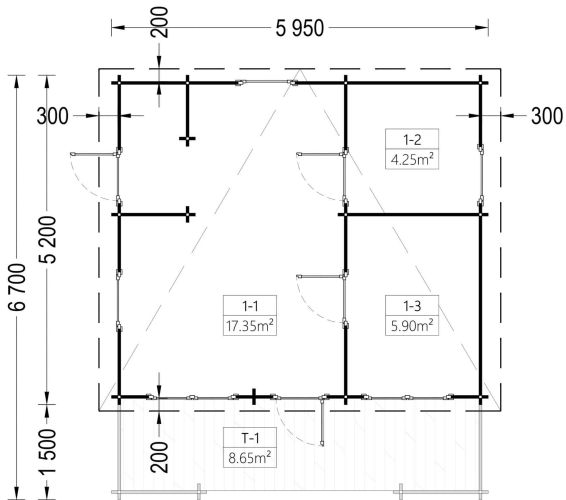

PREMIUM GARTENHAUS

TECHNISCHE DATEN

Maße

6700 x 5950 cm

SIE KÖNNEN AUCH MÖGEN...

ONDULINE KSK BAHN
(Rolle 5m²)

ANMERKUNGEN
