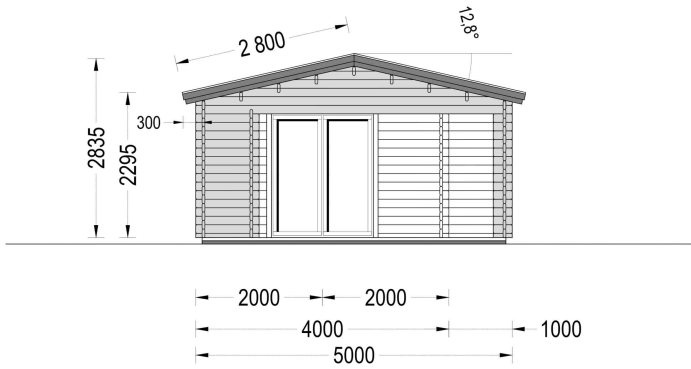

TECHNISCHE DATEN

ANMERKUNGEN