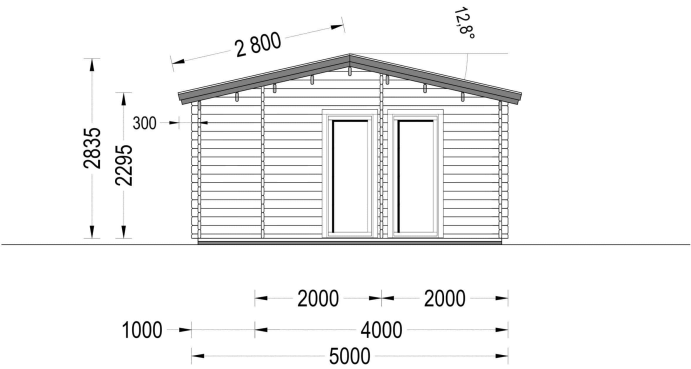

TECHNISCHE DATEN

ANMERKUNGEN