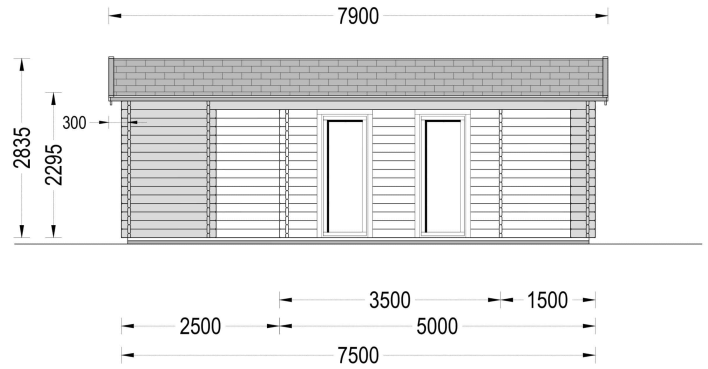

TECHNISCHE DATEN

ANMERKUNGEN