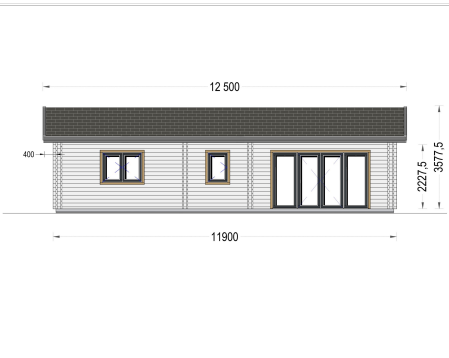

GALERIEBILDER

BESCHREIBUNG

BLOCKBOHLENHAUS ANGELA (44+44MM), 71M²

Willkommen im Blockbohlenhaus ANGELA – ein charmantes und großzügiges Zuhause, das mit seiner hochwertigen 44+44 mm Blockbohlenkonstruktion ein Höchstmaß an Robustheit und Komfort bietet. Mit einer großzügigen Wohnfläche von 71 m² präsentiert dieses Modell zahlreiche Highlights für ein anspruchsvolles und behagliches Wohnerlebnis.

Großzügiges 25 m² Wohnzimmer mit offener Küche:

Das Herzstück des Blockbohlenhauses ANGELA ist das großzügige 25 m² Wohnzimmer mit offener Küche. Dieser Raum bietet die Möglichkeit, einen Lounge- und Essbereich abzutrennen, um unterschiedlichen Bedürfnissen gerecht zu werden.

Zwei geräumige Schlafzimmer für Privatsphäre: