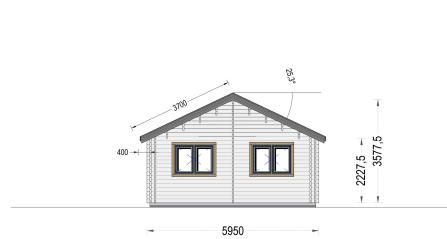

GALERIEBILDER

BESCHREIBUNG

BLOCKBOHLENHAUS ANGELA (44+44MM), 71M²

Willkommen im Blockbohlenhaus ANGELA – ein charmantes und großzügiges Zuhause, das mit seiner hochwertigen 44+44 mm Blockbohlenkonstruktion ein Höchstmaß an Robustheit und Komfort bietet. Mit einer großzügigen Wohnfläche von 71 m² präsentiert dieses Modell zahlreiche Highlights für ein anspruchsvolles und behagliches Wohnerlebnis.

Großzügiges 25 m² Wohnzimmer mit offener Küche:

Das Herzstück des Blockbohlenhauses ANGELA ist das großzügige 25 m² Wohnzimmer mit offener Küche. Dieser Raum bietet die Möglichkeit, einen Lounge- und Essbereich abzutrennen, um unterschiedlichen Bedürfnissen gerecht zu werden.

Zwei geräumige Schlafzimmer für Privatsphäre: