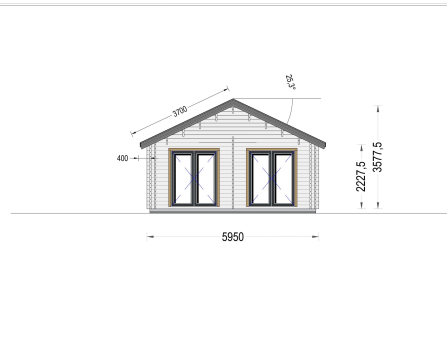

GALERIEBILDER

BESCHREIBUNG

BLOCKBOHLENHAUS ANGELA (44+44MM), 71M²

Willkommen im Blockbohlenhaus ANGELA – ein charmantes und großzügiges Zuhause, das mit seiner hochwertigen 44+44 mm Blockbohlenkonstruktion ein Höchstmaß an Robustheit und Komfort bietet. Mit einer großzügigen Wohnfläche von 71 m² präsentiert dieses Modell zahlreiche Highlights für ein anspruchsvolles und behagliches Wohnerlebnis.

Großzügiges 25 m² Wohnzimmer mit offener Küche:

Das Herzstück des Blockbohlenhauses ANGELA ist das großzügige 25 m² Wohnzimmer mit offener Küche. Dieser Raum bietet die Möglichkeit, einen Lounge- und Essbereich abzutrennen, um unterschiedlichen Bedürfnissen gerecht zu werden.

Zwei geräumige Schlafzimmer für Privatsphäre: