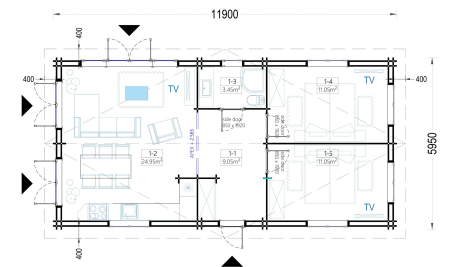

GALERIEBILDER

BESCHREIBUNG

BLOCKBOHLENHAUS ANGELA (44+44MM), 71M²

Willkommen im Blockbohlenhaus ANGELA – ein charmantes und großzügiges Zuhause, das mit seiner hochwertigen 44+44 mm Blockbohlenkonstruktion ein Höchstmaß an Robustheit und Komfort bietet. Mit einer großzügigen Wohnfläche von 71 m² präsentiert dieses Modell zahlreiche Highlights für ein anspruchsvolles und behagliches Wohnerlebnis.

Großzügiges 25 m² Wohnzimmer mit offener Küche:

Das Herzstück des Blockbohlenhauses ANGELA ist das großzügige 25 m² Wohnzimmer mit offener Küche. Dieser Raum bietet die Möglichkeit, einen Lounge- und Essbereich abzutrennen, um unterschiedlichen Bedürfnissen gerecht zu werden.

Zwei geräumige Schlafzimmer für Privatsphäre: