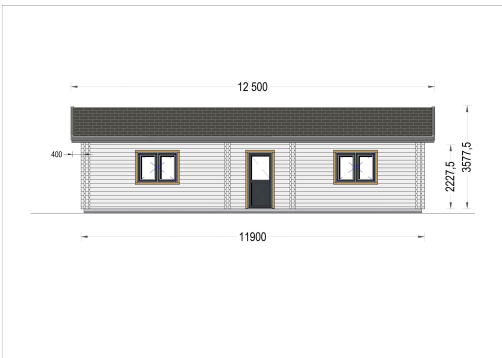

GALERIEBILDER

BESCHREIBUNG

BLOCKBOHLENHAUS ANGELA (44+44MM), 71M²

Willkommen im Blockbohlenhaus ANGELA – ein charmantes und großzügiges Zuhause, das mit seiner hochwertigen 44+44 mm Blockbohlenkonstruktion ein Höchstmaß an Robustheit und Komfort bietet. Mit einer großzügigen Wohnfläche von 71 m² präsentiert dieses Modell zahlreiche Highlights für ein anspruchsvolles und behagliches Wohnerlebnis.

Großzügiges 25 m² Wohnzimmer mit offener Küche:

Das Herzstück des Blockbohlenhauses ANGELA ist das großzügige 25 m² Wohnzimmer mit offener Küche. Dieser Raum bietet die Möglichkeit, einen Lounge- und Essbereich abzutrennen, um unterschiedlichen Bedürfnissen gerecht zu werden.

Zwei geräumige Schlafzimmer für Privatsphäre: