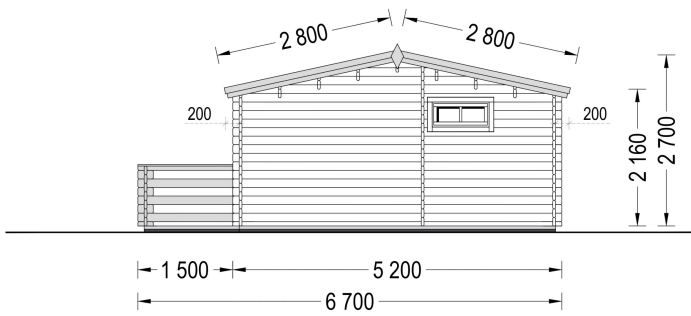

BLOCKBOHLENHAUS ARMIN (44 MM) 31 M²

€ 8709,12

Das Blockbohlenhaus ARMIN bietet eine harmonische Kombination aus Funktionalität, Gemütlichkeit und traditionellem Design. Ideal für Familien, die nach einem kompakten und ansprechenden Holzhaus suchen.

BESCHREIBUNG

BLOCKBOHLENHAUS ARMIN (44 MM) 31 M²

Produktbeschreibung:

Das Blockbohlenhaus ARMIN ist ein kompaktes Holzhaus im klassischen Stil, das durch seine praktische Aufteilung und gemütliche Atmosphäre überzeugt. Hier sind die herausragenden Merkmale dieses Modells:

Highlights des Modells:

- 1. Großes Wohnzimmer mit offener Küche:**
 - ARMIN verfügt über ein großes Wohnzimmer, das sich ideal für gemütliche Familienmomente eignet. Die offene Küche bietet viel Platz für den Essbereich und ermöglicht eine kommunikative Wohnatmosphäre.
- 2. Gemütliche Terrasse:**
 - Eine reizende 9 m² große Terrasse erweitert den Innenraum und lädt dazu ein, gemeinsame Mahlzeiten mit der Familie im Freien zu genießen. Die Terrasse bietet einen schönen Platz zum Verweilen und Entspannen.
- 3. Eigener Badbereich:**
 - ARMIN ist mit einem eigenen Badezimmer ausgestattet, das für maximalen Komfort sorgt. Dieses funktionale Element macht das Blockbohlenhaus ideal für den täglichen Wohngebrauch.
- 4. Robuste Nut- und Feder-Konstruktion:**
 - Die robuste und zuverlässige Nut- und Feder-Konstruktion gewährleistet die Langlebigkeit des Gebäudes. Diese Bauweise trägt zur Stabilität und Qualität des Holzhauses bei.
- 5. Eingeschossige Bauweise:**
 - Durch die eingeschossige Bauweise ist ARMIN besonders gut für Familien mit kleinen Kindern oder Senioren geeignet. Die ebene Struktur erleichtert die Bewegung im Haus.
- 6. Isolierte Version verfügbar:**
 - Für besonders hohen Komfort ist auch eine isolierte Version dieses Modells lieferbar. Diese Option ermöglicht eine ganzjährige Nutzung des Blockbohlenhauses.

PREMIUM GARTENHAUS

TECHNISCHE DATEN

Maße

5950 x 6700 cm

ANMERKUNGEN