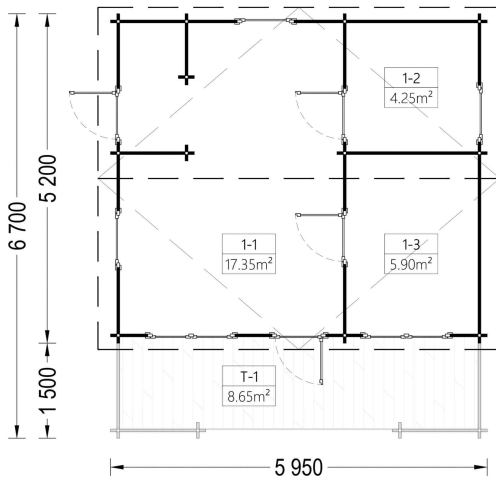

BESCHREIBUNG

BLOCKBOHLENHAUS ARMIN (44 MM) 31 M²

Produktbeschreibung:

Das Blockbohlenhaus ARMIN ist ein kompaktes Holzhaus im klassischen Stil, das durch seine praktische Aufteilung und gemütliche Atmosphäre überzeugt. Hier sind die herausragenden Merkmale dieses Modells:

PREMIUM GARTENHAUS

TECHNISCHE DATEN

Maße

5950 x 6700 cm

ANMERKUNGEN