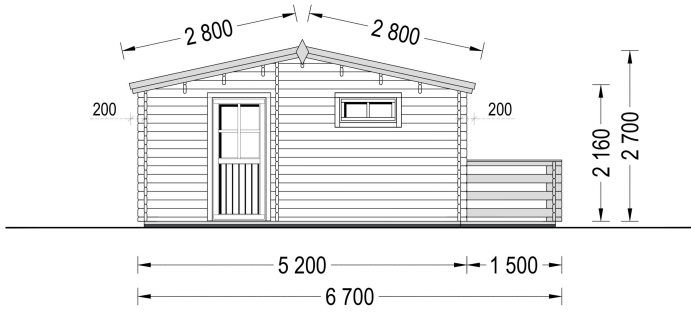

BLOCKBOHLENHAUS ARMIN (44 MM) 31 M²

€ 8709,12

Das Blockbohlenhaus ARMIN bietet eine harmonische Kombination aus Funktionalität, Gemütlichkeit und traditionellem Design. Ideal für Familien, die nach einem kompakten und ansprechenden Holzhaus suchen.

BESCHREIBUNG

BLOCKBOHLENHAUS ARMIN (44 MM) 31 M²

Produktbeschreibung:

Das Blockbohlenhaus ARMIN ist ein kompaktes Holzhaus im klassischen Stil, das durch seine praktische Aufteilung und gemütliche Atmosphäre überzeugt. Hier sind die herausragenden Merkmale dieses Modells:

Highlights des Modells:

- 1. Großes Wohnzimmer mit offener Küche:**
 - ARMIN verfügt über ein großes Wohnzimmer, das sich ideal für gemütliche Familienmomente eignet. Die offene Küche bietet viel Platz für den Essbereich und ermöglicht eine kommunikative Wohnatmosphäre.
- 2. Gemütliche Terrasse:**
 - Eine reizende 9 m² große Terrasse erweitert den Innenraum und lädt dazu ein, gemeinsame Mahlzeiten mit der Familie im Freien zu genießen. Die Terrasse bietet einen schönen Platz zum Verweilen und Entspannen.
- 3. Eigener Badbereich:**
 - ARMIN ist mit einem eigenen Badezimmer ausgestattet, das für maximalen Komfort sorgt. Dieses funktionale Element macht das Blockbohlenhaus ideal für den täglichen Wohngebrauch.
- 4. Robuste Nut- und Feder-Konstruktion:**
 - Die robuste und zuverlässige Nut- und Feder-Konstruktion gewährleistet die Langlebigkeit des Gebäudes. Diese Bauweise trägt zur Stabilität und Qualität des Holzhauses bei.
- 5. Eingeschossige Bauweise:**
 - Durch die eingeschossige Bauweise ist ARMIN besonders gut für Familien mit kleinen Kindern oder Senioren geeignet. Die ebene Struktur erleichtert die Bewegung im Haus.
- 6. Isolierte Version verfügbar:**
 - Für besonders hohen Komfort ist auch eine isolierte Version dieses Modells lieferbar. Diese Option ermöglicht eine ganzjährige Nutzung des Blockbohlenhauses.

PREMIUM GARTENHAUS

TECHNISCHE DATEN

Maße

5950 x 6700 cm

ANMERKUNGEN