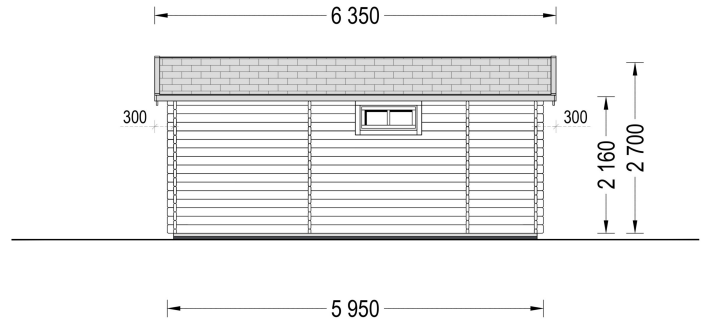

BESCHREIBUNG

BLOCKBOHLENHAUS ARMIN (44 MM) 31 M²

Produktbeschreibung:

Das Blockbohlenhaus ARMIN ist ein kompaktes Holzhaus im klassischen Stil, das durch seine praktische Aufteilung und gemütliche Atmosphäre überzeugt. Hier sind die herausragenden Merkmale dieses Modells:

PREMIUM GARTENHAUS

TECHNISCHE DATEN

Maße

5950 x 6700 cm

ANMERKUNGEN