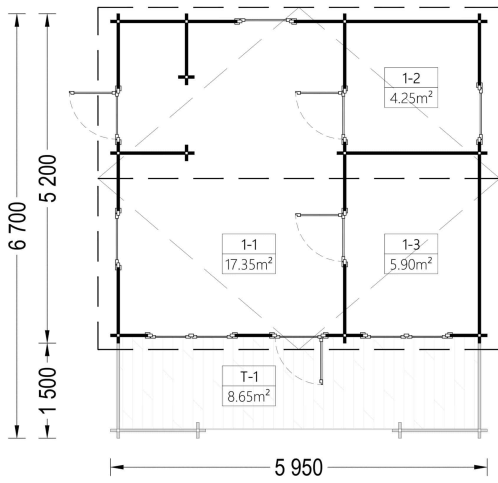

BESCHREIBUNG

BLOCKBOHLENHAUS ARMIN (44 MM) 31 M²

Produktbeschreibung:

Das Blockbohlenhaus ARMIN ist ein kompaktes Holzhaus im klassischen Stil, das durch seine praktische Aufteilung und gemütliche Atmosphäre überzeugt. Hier sind die herausragenden Merkmale dieses Modells:

PREMIUM GARTENHAUS

TECHNISCHE DATEN

Maße

5950 x 6700 cm

ANMERKUNGEN