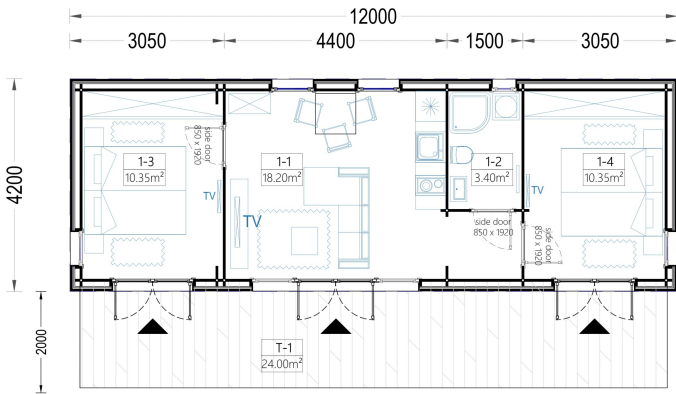

PREMIUM GARTENHAUS

TECHNISCHE DATEN

Grundfläche	50 m ²
Fußboden	
Marke	Premium Gartenhaus
Raumanzahl	4
Haus Typ	Modern
Dachform	Satteldach
Holzbehandlung	Unbehandelt
Tiefe	420 cm
Verglasung	Doppelverglasung

Wandstärke	34 mm + Wandverschalung
Terrasse	ohne Terrasse
Breite	1200 cm
Dachfläche	66 m ²
Firsthöhe	398.5 cm
Innenmaß	42.3 m ²
Türmaße	3* 161 cm x 192 cm , 3* 85 cm x 192 cm
Fenstermaße:	1* 50 cm x 50 cm , 6* 85cm x 192 cm
Außenmaß	420 cm x 1200 cm
Bauweise	34 mm + Holzverschalung
Boden	19 - 20 mm Bodenbretter mit Nut-und-Feder-Verbindungen, Grundrahmen und Querstreben (Als Zubehör erhältlich)
Dachaufbau	18-20 mm Dachbretter
Dachwinkel	40°
Grundform	Rechteckig
Herstellergarantie	5 Jahre
Holzart Fenster/Türen	Kiefer
Wandaufbau	34 mm Blockbohlen; 100 mm Holzrahmen; 25 mm Holzlatte (vertikal); 25 mm Holzlatte (horizontal); 18 - 20 mm Holzverschalung
Wohnfläche	42,3 m ²